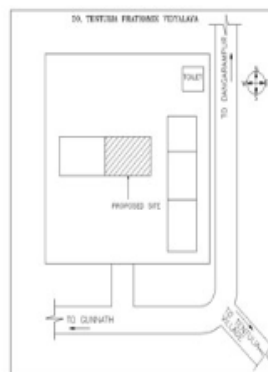

Key MAP View