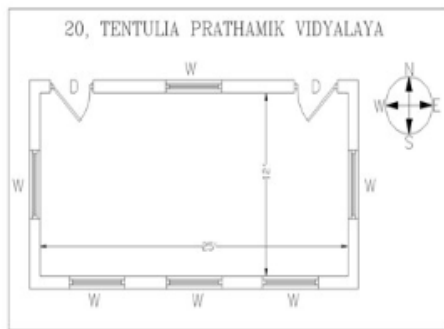

নির্বাচক নিবন্ধন আধিকারিকের স্বাক্ষর

Nazri Naksha

Google Map View

Polling Station Building Front View

Polling Station Front View

Cad View

Key MAP View

1 নাম : উমা ঘোষ স্বামীর নাম: আলোক ঘোষ বাড়ির নং : n0183 বয়স : 45 লিঙ্গ : মহিলা	HWW2092369 ফটো উপলব্ধ	2 নাম : আলোক ঘোষ পিতার নাম: নিমাই ঘোষ বাড়ির নং : n0183 বয়স : 48 লিঙ্গ : পুরুষ	WB/36/247/504330 ফটো উপলব্ধ	3 নাম : বন্দনা উই (ঘোষ) স্বামীর নাম: উত্তম ঘোষ বাড়ির নং : n0183 বয়স : 32 লিঙ্গ : মহিলা	RTE1239896 ফটো উপলব্ধ
4 নাম : পূর্ণিমা ঘোষ স্বামীর নাম: গৌতম ঘোষ বাড়ির নং : n0183 বয়স : 40 লিঙ্গ : মহিলা	RTE0078287 ফটো উপলব্ধ	5 নাম : গৌতম ঘোষ মায়ের নাম: মিথিলা ঘোষ বাড়ির নং : n0183 বয়স : 50 লিঙ্গ : পুরুষ	HWW2607778 ফটো উপলব্ধ	6 নাম : মিথিলা ঘোষ স্বামীর নাম: নিমাই ঘোষ বাড়ির নং : n0183 বয়স : 72 লিঙ্গ : মহিলা	WB/36/247/504246 ফটো উপলব্ধ
7 নাম : অর্চনা যাদব স্বামীর নাম: রাজু যাদব বাড়ির নং : n0132 বয়স : 45 লিঙ্গ : মহিলা	WB/36/247/504354 ফটো উপলব্ধ	8 নাম : সুলোচনা ঘোষ স্বামীর নাম: সুবল ঘোষ বাড়ির নং : n0132 বয়স : 72 লিঙ্গ : মহিলা	WB/36/247/504353 ফটো উপলব্ধ	9 নাম : বর্নালী কোটাল (ঘোষ) স্বামীর নাম: জীবন কৃষ্ণ ঘোষ বাড়ির নং : n0029 বয়স : 35 লিঙ্গ : মহিলা	RTE1534056 ফটো উপলব্ধ
10 নাম : জীবনকৃষ্ণ ঘোষ পিতার নাম: কানাইলাল ঘোষ বাড়ির নং : n0029 বয়স : 39 লিঙ্গ : পুরুষ	HWW2448538 ফটো উপলব্ধ	11 নাম : সুভাষিনি ঘোষ স্বামীর নাম: কানাইলাল ঘোষ বাড়ির নং : n0029 বয়স : 75 লিঙ্গ : মহিলা	WB/36/247/504056 ফটো উপলব্ধ	12 নাম : উত্তম ঘোষ মায়ের নাম: মিথিলা ঘোষ বাড়ির নং : এন0183 বয়স : 44 লিঙ্গ : পুরুষ	HWW1569342 ফটো উপলব্ধ
13 নাম : অভিজিৎ যাদব পিতার নাম: রাজকুমার যাদব বাড়ির নং : এন0019 বয়স : 25 লিঙ্গ : পুরুষ	RTE1842228 ফটো উপলব্ধ	14 নাম : রিয়া যাদব পিতার নাম: রাজকুমার যাদব বাড়ির নং : এন0019 বয়স : 23 লিঙ্গ : মহিলা	RTE2108090 ফটো উপলব্ধ	15 নাম : সীমা চন্দ পিতার নাম: ধনঞ্জয় চন্দ বাড়ির নং : এন0086 বয়স : 22 লিঙ্গ : মহিলা	RTE2144657 ফটো উপলব্ধ
16 নাম : রানা চন্দ পিতার নাম: বিদুর বরন চন্দ বাড়ির নং : এন0090 বয়স : 26 লিঙ্গ : পুরুষ	RTE1844737 ফটো উপলব্ধ	17 নাম : কাঞ্চন চন্দ পিতার নাম: সুবোধ চন্দ বাড়ির নং : n0083 বয়স : 27 লিঙ্গ : পুরুষ	RTE1693548 ফটো উপলব্ধ	18 নাম : নরোত্তম চন্দ পিতার নাম: সুবোধ চন্দ বাড়ির নং : n0083 বয়স : 32 লিঙ্গ : পুরুষ	RTE1693555 ফটো উপলব্ধ
19 নাম : প্রদীপ কুমার চন্দ পিতার নাম: ভীম চরন চন্দ বাড়ির নং : n0087 বয়স : 48 লিঙ্গ : পুরুষ	WB/36/247/504083 ফটো উপলব্ধ	20 নাম : প্রশান্ত চন্দ পিতার নাম: লালমোহন চন্দ বাড়ির নং : n0078 বয়স : 29 লিঙ্গ : পুরুষ	RTE1614528 ফটো উপলব্ধ	21 নাম : উজ্জল চন্দ পিতার নাম: মহাদেব চন্দ বাড়ির নং : এন0086 বয়স : 20 লিঙ্গ : পুরুষ	RTE2284701 ফটো উপলব্ধ
22 নাম : ছায়ারানী চন্দ স্বামীর নাম: ভীম চন্দ বাড়ির নং : n0087 বয়স : 72 লিঙ্গ : মহিলা	WB/36/247/504278 ফটো উপলব্ধ	23 নাম : ভীম চন্দ পিতার নাম: অবিনাশ চন্দ বাড়ির নং : n0087 বয়স : 78 লিঙ্গ : পুরুষ	WB/36/247/504138 ফটো উপলব্ধ	24 নাম : মুক্তারানী চন্দ স্বামীর নাম: অজিত চন্দ বাড়ির নং : n0085 বয়স : 65 লিঙ্গ : মহিলা	HWW1263086 ফটো উপলব্ধ
25 নাম : অজিত চন্দ পিতার নাম: অবিনাশ চন্দ বাড়ির নং : n0085 বয়স : 70 লিঙ্গ : পুরুষ	WB/36/247/504560 ফটো উপলব্ধ	26 নাম : আশুরবালা চন্দ স্বামীর নাম: মৃত্যঞ্জয় চন্দ বাড়ির নং : n0085 বয়স : 72 লিঙ্গ : মহিলা	WB/36/247/504114 ফটো উপলব্ধ	27 নাম : শিবশঙ্কর চন্দ পিতার নাম: কার্তিক চন্দ বাড়ির নং : n0084 বয়স : 40 লিঙ্গ : পুরুষ	HWW2571545 ফটো উপলব্ধ
28 নাম : কল্পনা চন্দ স্বামীর নাম: কার্তিক চন্দ বাড়ির নং : n0084 বয়স : 67 লিঙ্গ : মহিলা	WB/36/247/504595 ফটো উপলব্ধ	29 নাম : কার্তিক চন্দ পিতার নাম: অবিনাশ চন্দ বাড়ির নং : n0084 বয়স : 76 লিঙ্গ : পুরুষ	HWW0821025 ফটো উপলব্ধ	30 নাম : তাপস চন্দ পিতার নাম: সুবোধ চন্দ বাড়ির নং : n0083 বয়স : 34 লিঙ্গ : পুরুষ	RTE1077502 ফটো উপলব্ধ