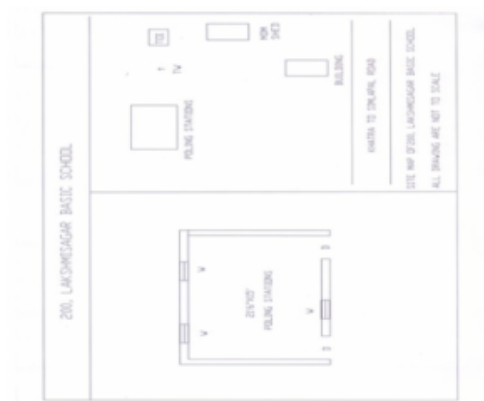

Nazri Naksha