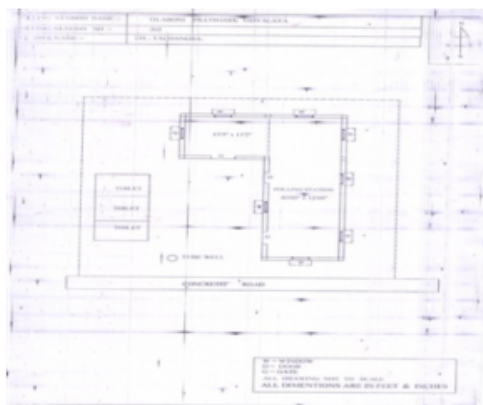

Nazri Naksha