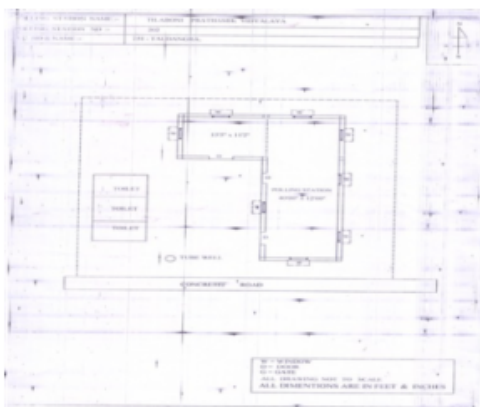

নির্বাচক নিবন্ধন আধিকারিকের স্বাক্ষর

Nazri Naksha

Google Map View

Polling Station Building Front View

Polling Station Front View

Cad View

Key MAP View

1 নাম : সুধারানী আচার্য্য স্বামীর নাম: নির্মল আচার্য্য বাড়ির নং : n0076 বয়স : 56 লিঙ্গ : মহিলা	DHC2533719 ফটো উপলব্ধ	2 নাম : সঞ্জয় আচার্য্য পিতার নাম: নির্মল আচার্য্য বাড়ির নং : এন00261 বয়স : 39 লিঙ্গ : পুরুষ	DHC2533701 ফটো উপলব্ধ	3 নাম : সুদীপ্তা আচার্য্য স্বামীর নাম: তাপস আচার্য্য বাড়ির নং : N0076 বয়স : 24 লিঙ্গ : মহিলা	RTE2039865 ফটো উপলব্ধ
4 নাম : প্রিয়াঙ্কা আচার্য্য স্বামীর নাম: সঞ্জয় আচার্য্য বাড়ির নং : N0003 বয়স : 27 লিঙ্গ : মহিলা	RTE2038719 ফটো উপলব্ধ	5 নাম : তাপস আচার্য্য পিতার নাম: নির্মল আচার্য্য বাড়ির নং : n0076 বয়স : 36 লিঙ্গ : পুরুষ	RTE0803080 ফটো উপলব্ধ	6 নাম : আভারানী কুন্তকার স্বামীর নাম: মীরেন কুন্তকার বাড়ির নং : এন000 বয়স : 56 লিঙ্গ : মহিলা	DHC1471101 ফটো উপলব্ধ
7 নাম : মীরেন কুন্তকার পিতার নাম: নলিনী কুন্তকার বাড়ির নং : এন0000 বয়স : 61 লিঙ্গ : পুরুষ	WB/36/244/096383 ফটো উপলব্ধ	8 নাম : গীতরঞ্জন কারকুন পিতার নাম: পঞ্চানন কারকুন বাড়ির নং : N0000 বয়স : 74 লিঙ্গ : পুরুষ	RTE2035491 ফটো উপলব্ধ	9 নাম : রুমা কারকুন পিতার নাম: বনমালী কারকুন বাড়ির নং : এন0123 বয়স : 23 লিঙ্গ : মহিলা	RTE2163798 ফটো উপলব্ধ
10 নাম : সুবর্ণ গুলিমাঝি পিতার নাম: কালিপদ গুলিমাঝি বাড়ির নং : এন00125 বয়স : 24 লিঙ্গ : পুরুষ	RTE2029650 ফটো উপলব্ধ	11 নাম : সুমন্ত গুলিমাঝি পিতার নাম: কালিপদ গুলিমাঝি বাড়ির নং : N000 বয়স : 27 লিঙ্গ : পুরুষ	RTE1750892 ফটো উপলব্ধ	12 নাম : কালবালা গুলিমাঝি স্বামীর নাম: কালিপদ গুলিমাঝি বাড়ির নং : 0014 বয়স : 42 লিঙ্গ : মহিলা	DHC1482579 ফটো উপলব্ধ
13 নাম : কালিপদ গুলিমাঝি পিতার নাম: পরান চন্দ্র গুলিমাঝি বাড়ির নং : এন0000 বয়স : 58 লিঙ্গ : পুরুষ	RTE2036622 ফটো উপলব্ধ	14 নাম : চিরঞ্জিৎ মিশ্র পিতার নাম: সাধন মিশ্র বাড়ির নং : n0099 বয়স : 39 লিঙ্গ : পুরুষ	DHC2533800 ফটো উপলব্ধ	15 নাম : রাজেশ গুলিমাঝি পিতার নাম: গুরুপদ গুলিমাঝি বাড়ির নং : এন0014 বয়স : 22 লিঙ্গ : পুরুষ	RTE2263713 ফটো উপলব্ধ
16 নাম : তুষার গুলিমাঝি পিতার নাম: অজিত গুলিমাঝি বাড়ির নং : n0007 বয়স : 32 লিঙ্গ : পুরুষ	RTE1386853 ফটো উপলব্ধ	17 নাম : সত্যিরেখা মিশ্র স্বামীর নাম: সাধন মিশ্র বাড়ির নং : n0099 বয়স : 59 লিঙ্গ : মহিলা	WB/36/244/183506 ফটো উপলব্ধ	18 নাম : চিন্তাহরণ মিশ্র পিতার নাম: ফনী মিশ্র বাড়ির নং : n0099 বয়স : 59 লিঙ্গ : পুরুষ	WB/36/244/183428 ফটো উপলব্ধ
19 নাম : স্বর্ণা মিশ্র স্বামীর নাম: চিন্তাহরণ মিশ্র বাড়ির নং : n0099 বয়স : 56 লিঙ্গ : মহিলা	WB/36/244/183507 ফটো উপলব্ধ	20 নাম : প্রিয়াঙ্কা মিশ্র স্বামীর নাম: চিরঞ্জিত মিশ্র বাড়ির নং : n0099 বয়স : 33 লিঙ্গ : মহিলা	RTE1583095 ফটো উপলব্ধ	21 নাম : সুরজিৎ মিশ্র পিতার নাম: চিন্তাহরণ মিশ্র বাড়ির নং : n0099 বয়স : 33 লিঙ্গ : পুরুষ	RTE1304062 ফটো উপলব্ধ
22 নাম : চন্দনা গুলি পিতার নাম: বারানসী গুলি বাড়ির নং : n0005 বয়স : 34 লিঙ্গ : মহিলা	RTE1654839 ফটো উপলব্ধ	23 নাম : শিল্পা গুলি মাঝি স্বামীর নাম: লাল গুলি মাঝি বাড়ির নং : এন0008 বয়স : 26 লিঙ্গ : মহিলা	RTE1882935 ফটো উপলব্ধ	24 নাম : সাধন কুমার মিশ্র পিতার নাম: ফনি ভূষণ মিশ্র বাড়ির নং : এন0099 বয়স : 67 লিঙ্গ : পুরুষ	RTE2043404 ফটো উপলব্ধ
25 নাম : উমা গুলিমাঝি স্বামীর নাম: মিতুন গুলিমাঝি বাড়ির নং : N0000 বয়স : 31 লিঙ্গ : মহিলা	RTE1822899 ফটো উপলব্ধ	26 নাম : মামনি গুলিমাঝি স্বামীর নাম: গুরুপদ গুলিমাঝি বাড়ির নং : n0151 বয়স : 42 লিঙ্গ : মহিলা	RTE1156462 ফটো উপলব্ধ	27 নাম : নিলীমা গুলিমাঝি স্বামীর নাম: শঙ্কর গুলিমাঝি বাড়ির নং : n0021 বয়স : 40 লিঙ্গ : মহিলা	RTE1156058 ফটো উপলব্ধ
28 নাম : শঙ্কর গুলিমাঝি পিতার নাম: দুখিত গুলিমাঝি বাড়ির নং : n0021 বয়স : 46 লিঙ্গ : পুরুষ	DHC2298602 ফটো উপলব্ধ	29 নাম : মঞ্জু গুলিমাঝি স্বামীর নাম: মধুসূদন গুলিমাঝি বাড়ির নং : n0021 বয়স : 35 লিঙ্গ : মহিলা	RTE1287275 ফটো উপলব্ধ	30 নাম : মধুসূদন গুলিমাঝি পিতার নাম: দুখিত গুলিমাঝি বাড়ির নং : এন0021 বয়স : 50 লিঙ্গ : পুরুষ	WB/36/244/183778 ফটো উপলব্ধ