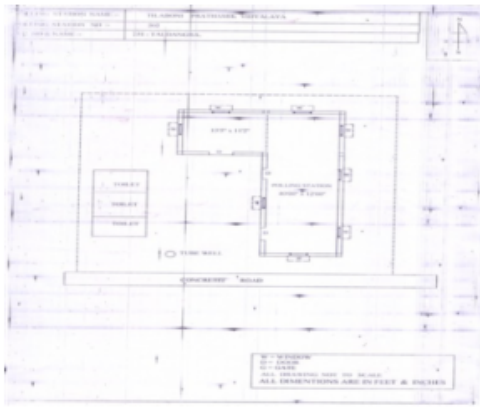

Nazri Naksha