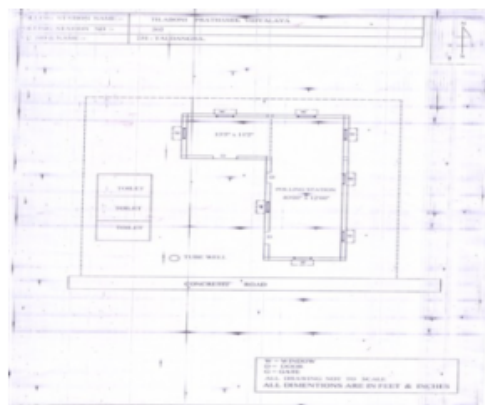

Nazri Naksha