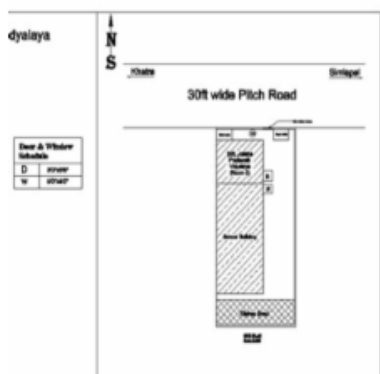

নির্বাচক নিবন্ধন আধিকারিকের স্বাক্ষর

Nazri Naksha

Google Map View

Polling Station Building Front View

Polling Station Front View

Cad View

Key MAP View

1 নাম : সত্যচরন কর্মকার পিতার নাম: করালী কর্মকার বাড়ির নং : n0007 বয়স : 43 লিঙ্গ : পুরুষ	DHC1570696 ফটো উপলব্ধ	2 নাম : কিরনবালা কর্মকার স্বামীর নাম: সুবল কর্মকার বাড়ির নং : n0031 বয়স : 76 লিঙ্গ : মহিলা	WB/36/244/327305 ফটো উপলব্ধ	3 নাম : পীরদাস কর্মকার পিতার নাম: সুবল কর্মকার বাড়ির নং : n0031 বয়স : 49 লিঙ্গ : পুরুষ	DHC2364867 ফটো উপলব্ধ
4 নাম : পিউ কর্মকার স্বামীর নাম: পীরদাস কর্মকার বাড়ির নং : n0031 বয়স : 31 লিঙ্গ : মহিলা	RTE1387729 ফটো উপলব্ধ	5 নাম : ফাল্গুনী কর্মকার পিতার নাম: সুবল কর্মকার বাড়ির নং : n0031 বয়স : 47 লিঙ্গ : পুরুষ	DHC1597384 ফটো উপলব্ধ	6 নাম : পিঙ্কু কর্মকার স্বামীর নাম: শক্তিপদ কর্মকার বাড়ির নং : n0007 বয়স : 37 লিঙ্গ : মহিলা	RTE1498419 ফটো উপলব্ধ
7 নাম : মল্লিকা কর্মকার স্বামীর নাম: ফাল্গুনী কর্মকার বাড়ির নং : n0151 বয়স : 34 লিঙ্গ : মহিলা	RTE1751247 ফটো উপলব্ধ	8 নাম : দুর্গাপদ কর্মকার পিতার নাম: গোপাল কর্মকার বাড়ির নং : n0094 বয়স : 69 লিঙ্গ : পুরুষ	DHC1500347 ফটো উপলব্ধ	9 নাম : প্রদীপ কর্মকার পিতার নাম: করালী কর্মকার বাড়ির নং : n0007 বয়স : 37 লিঙ্গ : পুরুষ	DHC2704658 ফটো উপলব্ধ
10 নাম : শক্তিপদ কর্মকার পিতার নাম: করালী কর্মকার বাড়ির নং : n0007 বয়স : 48 লিঙ্গ : পুরুষ	RTE1899616 ফটো উপলব্ধ	11 নাম : লজিতা কর্মকার স্বামীর নাম: করালী কর্মকার বাড়ির নং : n0007 বয়স : 68 লিঙ্গ : মহিলা	DHC2641231 ফটো উপলব্ধ	12 নাম : করালী কর্মকার পিতার নাম: নিমাই কর্মকার বাড়ির নং : n0007 বয়স : 73 লিঙ্গ : পুরুষ	RTE1899624 ফটো উপলব্ধ
13 নাম : গিরীধারী কর্মকার পিতার নাম: তারাপদ কর্মকার বাড়ির নং : n0032 বয়স : 36 লিঙ্গ : পুরুষ	DHC2749893 ফটো উপলব্ধ	14 নাম : সুভদ্রা দত্ত(কর্মকার) স্বামীর নাম: অশোক কর্মকার বাড়ির নং : n0032 বয়স : 38 লিঙ্গ : মহিলা	RTE1498443 ফটো উপলব্ধ	15 নাম : অশোক কর্মকার পিতার নাম: তারাপদ কর্মকার বাড়ির নং : n0032 বয়স : 50 লিঙ্গ : পুরুষ	DHC2364875 ফটো উপলব্ধ
16 নাম : মীরা কর্মকার স্বামীর নাম: তারাপদ কর্মকার বাড়ির নং : n0032 বয়স : 71 লিঙ্গ : মহিলা	DHC1501170 ফটো উপলব্ধ	17 নাম : তারাপদ কর্মকার পিতার নাম: গোপাল কর্মকার বাড়ির নং : n0032 বয়স : 76 লিঙ্গ : পুরুষ	WB/36/244/327389 ফটো উপলব্ধ	18 নাম : শ্যামসুন্দর কর্মকার পিতার নাম: সুবল কর্মকার বাড়ির নং : n0031 বয়স : 39 লিঙ্গ : পুরুষ	DHC2551620 ফটো উপলব্ধ
19 নাম : প্রতিমা কর্মকার স্বামীর নাম: প্রদীপ কর্মকার বাড়ির নং : N0007 বয়স : 25 লিঙ্গ : মহিলা	RTE2040665 ফটো উপলব্ধ	20 নাম : রীতা কর্মকার স্বামীর নাম: সত্যরঞ্জন কর্মকার বাড়ির নং : n0007 বয়স : 27 লিঙ্গ : মহিলা	RTE1810696 ফটো উপলব্ধ	21 নাম : বামা চরণ কর্মকার পিতার নাম: ভৈরব কর্মকার বাড়ির নং : জড়িয়া বয়স : 25 লিঙ্গ : পুরুষ	RTE1965870 ফটো উপলব্ধ
22 নাম : রচনা কর্মকার স্বামীর নাম: শ্যামসুন্দর কর্মকার বাড়ির নং : এন0031 বয়স : 23 লিঙ্গ : মহিলা	RTE2247005 ফটো উপলব্ধ	23 নাম : অরবিন্দ পাইন পিতার নাম: শঙ্কর পাইন বাড়ির নং : n0008 বয়স : 53 লিঙ্গ : পুরুষ	DHC1573518 ফটো উপলব্ধ	24 নাম : সোনালী পাইন স্বামীর নাম: অরবিন্দ পাইন বাড়ির নং : n0008 বয়স : 39 লিঙ্গ : মহিলা	RTE1156702 ফটো উপলব্ধ
25 নাম : দীপেন্দ্র পাইন পিতার নাম: শঙ্কর পাইন বাড়ির নং : n0008 বয়স : 46 লিঙ্গ : পুরুষ	DHC1500008 ফটো উপলব্ধ	26 নাম : অপর্ণা পাইন স্বামীর নাম: দীপেন্দ্র পাইন বাড়ির নং : n0008 বয়স : 33 লিঙ্গ : মহিলা	RTE1387695 ফটো উপলব্ধ	27 নাম : শিবানী পাইন স্বামীর নাম: শঙ্কর পাইন বাড়ির নং : n0008 বয়স : 71 লিঙ্গ : মহিলা	WB/36/244/327085 ফটো উপলব্ধ
28 নাম : শঙ্কর চন্দ্র পাইন পিতার নাম: পূর্ণ পাইন বাড়ির নং : n0008 বয়স : 82 লিঙ্গ : পুরুষ	DHC2367183 ফটো উপলব্ধ	29 নাম : রঞ্জিত দত্ত পিতার নাম: গুইরাম দত্ত বাড়ির নং : n0006 বয়স : 64 লিঙ্গ : পুরুষ	DHC2365807 ফটো উপলব্ধ	30 নাম : অপর্ণা দত্ত স্বামীর নাম: হীরেন্দ্রনাথ দত্ত বাড়ির নং : n0005 বয়স : 32 লিঙ্গ : মহিলা	RTE1498369 ফটো উপলব্ধ