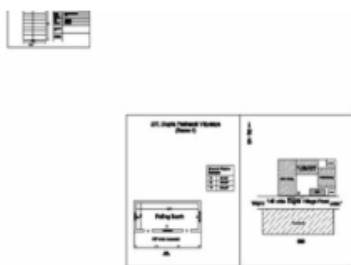

নির্বাচক নিবন্ধন আধিকারিকের স্বাক্ষর

Nazri Naksha

Google Map View

Polling Station Building Front View

Polling Station Front View

Cad View

Key MAP View

1 নাম : রবিবুল খাঁন পিতার নাম: কবির আলি খাঁন বাড়ির নং : n0100 বয়স : 34 লিঙ্গ : পুরুষ	RTE1156983 ফটো উপলব্ধ	2 নাম : জাম্মাতুল খাঁন স্বামীর নাম: কবীরালি খান বাড়ির নং : n0100 বয়স : 67 লিঙ্গ : মহিলা	RTE1896547 ফটো উপলব্ধ	3 নাম : কবিরআলি খাঁন পিতার নাম: আলেকজান খাঁন বাড়ির নং : n0100 বয়স : 76 লিঙ্গ : পুরুষ	RTE2197937 ফটো উপলব্ধ
4 নাম : কালেমন খান স্বামীর নাম: আলেকজান খাঁন বাড়ির নং : n0100 বয়স : 96 লিঙ্গ : মহিলা	RTE1896810 ফটো উপলব্ধ	5 নাম : সুকনোনে খান স্বামীর নাম: রবিবুল খাঁন বাড়ির নং : n0100 বয়স : 29 লিঙ্গ : মহিলা	RTE1684323 ফটো উপলব্ধ	6 নাম : সাদেকুন বিবি খাঁন স্বামীর নাম: জিয়াবুল খান বাড়ির নং : n0100 বয়স : 36 লিঙ্গ : মহিলা	RTE1388487 ফটো উপলব্ধ
7 নাম : জিয়াবুল খাঁন পিতার নাম: কবিরআলি খান বাড়ির নং : n0100 বয়স : 41 লিঙ্গ : পুরুষ	DHC2379352 ফটো উপলব্ধ	8 নাম : জমিলা খাতুন পিতার নাম: জিল্লুল দালাল বাড়ির নং : এন1011 বয়স : 27 লিঙ্গ : মহিলা	UZI2062834 ফটো উপলব্ধ	9 নাম : ফরিদা খাতুন স্বামীর নাম: সাহাজাদ হোসেন মল্লিক বাড়ির নং : এন0146 বয়স : 26 লিঙ্গ : মহিলা	RTE2018893 ফটো উপলব্ধ
10 নাম : সুপিয়া খাতুন স্বামীর নাম: শামাউন মল্লিক বাড়ির নং : এন0146 বয়স : 33 লিঙ্গ : মহিলা	RTE2207249 ফটো উপলব্ধ	11 নাম : নুরহোসেন মল্লিক পিতার নাম: সামাউন মল্লিক বাড়ির নং : n0146 বয়স : 54 লিঙ্গ : পুরুষ	WB/36/244/333453 ফটো উপলব্ধ	12 নাম : সাহাজাদ হোসেন মল্লিক পিতার নাম: সামাউন মল্লিক বাড়ির নং : n0146 বয়স : 46 লিঙ্গ : পুরুষ	RTE2400570 ফটো উপলব্ধ
13 নাম : হাসিনা খাতুন পিতার নাম: সামাউন মল্লিক বাড়ির নং : n0146 বয়স : 33 লিঙ্গ : মহিলা	RTE1220979 ফটো উপলব্ধ	14 নাম : ফিরোজা বিবি স্বামীর নাম: রুব্বান খাঁন বাড়ির নং : এন0145 বয়স : 43 লিঙ্গ : মহিলা	RTE1157387 ফটো উপলব্ধ	15 নাম : আজাদ হোসেন মল্লিক পিতার নাম: সামাউল মল্লিক বাড়ির নং : এন0146 বয়স : 35 লিঙ্গ : পুরুষ	RTE1157528 ফটো উপলব্ধ
16 নাম : সাবিনা মল্লিক স্বামীর নাম: আজাদ হোসেন মল্লিক বাড়ির নং : n0146 বয়স : 33 লিঙ্গ : মহিলা	RTE1498609 ফটো উপলব্ধ	17 নাম : সাবির হোসেন মল্লিক পিতার নাম: সামাউন মল্লিক বাড়ির নং : n0146 বয়স : 35 লিঙ্গ : পুরুষ	RTE1288166 ফটো উপলব্ধ	18 নাম : আয়েসা বিবি স্বামীর নাম: আখতার হোসেন খান্দ বাড়ির নং : n0151 বয়স : 53 লিঙ্গ : মহিলা	RTE2031318 ফটো উপলব্ধ
19 নাম : আফরানা খান্দ স্বামীর নাম: তইদুল ইসলাম খান্দ বাড়ির নং : এন0018 বয়স : 31 লিঙ্গ : মহিলা	UBN1020338 ফটো উপলব্ধ	20 নাম : আব্দুল রোফিক খাঁন পিতার নাম: হেলাজ উদ্দিন খাঁ বাড়ির নং : n0018 বয়স : 38 লিঙ্গ : পুরুষ	DHC2379360 ফটো উপলব্ধ	21 নাম : ফতেমা খাঁন স্বামীর নাম: আরিফ খাঁন বাড়ির নং : n0151 বয়স : 34 লিঙ্গ : মহিলা	RTE1583863 ফটো উপলব্ধ
22 নাম : আকতারহোসেন খাঁন পিতার নাম: জবেদাআলি খাঁন বাড়ির নং : n0151 বয়স : 56 লিঙ্গ : পুরুষ	RTE2210169 ফটো উপলব্ধ	23 নাম : সেলিমা খাতুন পিতার নাম: সফিয়ার রহমান খাঁন বাড়ির নং : এন0018 বয়স : 21 লিঙ্গ : মহিলা	RTE2231405 ফটো উপলব্ধ	24 নাম : আরমান খান পিতার নাম: বেলাল খান বাড়ির নং : এন0151 বয়স : 23 লিঙ্গ : পুরুষ	RTE2075935 ফটো উপলব্ধ
25 নাম : সফিয়ার রহমান খাঁন পিতার নাম: হেলাজউদ্দীন খাঁন বাড়ির নং : n0018 বয়স : 42 লিঙ্গ : পুরুষ	DHC2373694 ফটো উপলব্ধ	26 নাম : আরিফ খাঁন পিতার নাম: জবেদালি খাঁন বাড়ির নং : n0151 বয়স : 35 লিঙ্গ : পুরুষ	RTE1157510 ফটো উপলব্ধ	27 নাম : সাইফুদ্দিন খাঁন পিতার নাম: জাবেদ আলি খাঁন বাড়ির নং : n0151 বয়স : 35 লিঙ্গ : পুরুষ	RTE1288273 ফটো উপলব্ধ
28 নাম : সকিনা বিবি খাঁন স্বামীর নাম: মফিজুল খাঁন বাড়ির নং : n0018 বয়স : 34 লিঙ্গ : মহিলা	RTE1157056 ফটো উপলব্ধ	29 নাম : অসপিয়ারা খাতুন পিতার নাম: আকতার হুসেন খাঁন বাড়ির নং : N0151 বয়স : 24 লিঙ্গ : মহিলা	RTE2039592 ফটো উপলব্ধ	30 নাম : কিসমাতারা বিবি খান স্বামীর নাম: আরমান খাঁন বাড়ির নং : N0044 বয়স : 30 লিঙ্গ : মহিলা	RTE1604982 ফটো উপলব্ধ