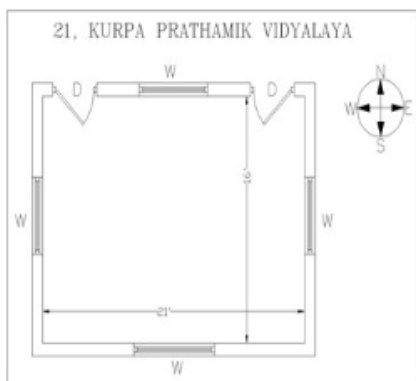

নির্বাচক নিবন্ধন আধিকারিকের স্বাক্ষর

Nazri Naksha

Google Map View

Polling Station Building Front View

Polling Station Front View

Cad View

Key MAP View

1	RTE1423706	নাম : সেখ সাদ্দাম হোসেন পিতার নাম: সেখ গোলাম মাবুদ বাড়ির নং : n0121 বয়স : 33 লিঙ্গ : পুরুষ	ফটো উপলব্ধ	2	WB/36/247/507483	নাম : সেখ গোলাম মাবুদ পিতার নাম: সেখ গোলাম মাবুদ বাড়ির নং : n0121 বয়স : 33 লিঙ্গ : পুরুষ	ফটো উপলব্ধ	3	WB/36/247/507176	নাম : মনোয়ারবিবি স্বামীর নাম: আনোস বাড়ির নং : n0091 বয়স : 63 লিঙ্গ : মহিলা	ফটো উপলব্ধ
4	HWW2347946	নাম : সেখ ফসিহ রহমান পিতার নাম: সেখ দাউদ আলি বাড়ির নং : n0113 বয়স : 71 লিঙ্গ : পুরুষ	ফটো উপলব্ধ	5	RTE1902170	নাম : ইসমোতারা বিবি স্বামীর নাম: সেখ ফসিহ রহমান বাড়ির নং : n0113 বয়স : 59 লিঙ্গ : মহিলা	ফটো উপলব্ধ	6	RTE1423722	নাম : সাবিনা খাতুন পিতার নাম: সেখ জসীমুদ্দীন বাড়ির নং : n0113 বয়স : 33 লিঙ্গ : মহিলা	ফটো উপলব্ধ
7	WB/36/247/507424	নাম : সেখ আব্দুল জব্বার পিতার নাম: সেখ হাসুর্কুদ্দীন বাড়ির নং : n0114 বয়স : 51 লিঙ্গ : পুরুষ	ফটো উপলব্ধ	8	RTE1614676	নাম : হাসিবা বিবি পিতার নাম: সেখ হাসুর্কুদ্দীন বাড়ির নং : n0114 বয়স : 54 লিঙ্গ : মহিলা	ফটো উপলব্ধ	9	HWW1262955	নাম : নাজমা বেগম স্বামীর নাম: সেখ গোলাম মামুদ বাড়ির নং : n0121 বয়স : 54 লিঙ্গ : মহিলা	ফটো উপলব্ধ
10	RTE1755172	নাম : মোসুমী মল্লিক স্বামীর নাম: সেখ মজফফর হোসেন বাড়ির নং : n0115 বয়স : 36 লিঙ্গ : মহিলা	ফটো উপলব্ধ	11	RTE1614643	নাম : ফতেমা বেগম স্বামীর নাম: সেখ আব্দুল জব্বার বাড়ির নং : n0114 বয়স : 27 লিঙ্গ : মহিলা	ফটো উপলব্ধ	12	RTE1843739	নাম : সেখ নাজিম হোসেন পিতার নাম: সেখ রফিকুল হোসেন বাড়ির নং : এন০১১৪ বয়স : 25 লিঙ্গ : পুরুষ	ফটো উপলব্ধ
13	HWW2347953	নাম : সেখ কেরামত হোসেন পিতার নাম: সেখ জসিমুদ্দীন বাড়ির নং : n0113 বয়স : 44 লিঙ্গ : পুরুষ	ফটো উপলব্ধ	14	RTE1932789	নাম : সেখ রহমত হোসেন পিতার নাম: সেখ জসিমুদ্দীন বাড়ির নং : n0113 বয়স : 50 লিঙ্গ : পুরুষ	ফটো উপলব্ধ	15	RTE1042324	নাম : সেখ জুলমত হোসেন পিতার নাম: সেখ জসিমুদ্দীন বাড়ির নং : n0113 বয়স : 37 লিঙ্গ : পুরুষ	ফটো উপলব্ধ
16	RTE1977115	নাম : রাফিজা খাতুন পিতার নাম: সেখ রফিকুল হোসেন বাড়ির নং : N0115 বয়স : 24 লিঙ্গ : মহিলা	ফটো উপলব্ধ	17	RTE1423607	নাম : ফতেমা বেগম স্বামীর নাম: সেখ এনামুল হক বাড়ির নং : n0113 বয়স : 38 লিঙ্গ : মহিলা	ফটো উপলব্ধ	18	RTE1939560	নাম : সেখ রফিকুল হোসেন পিতার নাম: সেখ দরবেশ আলি বাড়ির নং : n0115 বয়স : 58 লিঙ্গ : পুরুষ	ফটো উপলব্ধ
19	HWW2571719	নাম : সেখ এনামুল হক পিতার নাম: সেখ ফসিহ রহমান বাড়ির নং : n0113 বয়স : 38 লিঙ্গ : পুরুষ	ফটো উপলব্ধ	20	RTE2070217	নাম : হাসমত মল্লিক পিতার নাম: দিলমহম্মদ মল্লিক বাড়ির নং : এন০১১৪ বয়স : 24 লিঙ্গ : পুরুষ	ফটো উপলব্ধ	21	RTE2012466	নাম : সেখ জাকির হোসেন পিতার নাম: সেখ দরবেশ আলি বাড়ির নং : n0115 বয়স : 58 লিঙ্গ : পুরুষ	ফটো উপলব্ধ
22	RTE1843788	নাম : সেখ নাজিব হোসেন পিতার নাম: সেখ সোহরাব হোসেন বাড়ির নং : এন০১১৫ বয়স : 25 লিঙ্গ : পুরুষ	ফটো উপলব্ধ	23	RTE1755164	নাম : সুফিয়া খাতুন স্বামীর নাম: সেখ জাকির হোসেন বাড়ির নং : n0115 বয়স : 43 লিঙ্গ : মহিলা	ফটো উপলব্ধ	24	RTE1042332	নাম : সুফিয়া খাতুন পিতার নাম: সেখ ফসিহ রহমান বাড়ির নং : n0113 বয়স : 39 লিঙ্গ : মহিলা	ফটো উপলব্ধ
25	RTE1902162	নাম : সেখ হাসমত হোসেন পিতার নাম: সেখ ফসিহ রহমান বাড়ির নং : n0113 বয়স : 43 লিঙ্গ : পুরুষ	ফটো উপলব্ধ	26	HWW2571735	নাম : সেখ জাহেদুল হক পিতার নাম: সেখ ফসিহ রহমান বাড়ির নং : নং113 বয়স : 36 লিঙ্গ : পুরুষ	ফটো উপলব্ধ	27	RTE1948108	নাম : নুরজাহান বিবি স্বামীর নাম: সেখ সোহরাব হোসেন বাড়ির নং : n0115 বয়স : 50 লিঙ্গ : মহিলা	ফটো উপলব্ধ
28	RTE2043610	নাম : সেখ মজফফর হোসেন পিতার নাম: সেখ দরবেশ আলি বাড়ির নং : n0115 বয়স : 51 লিঙ্গ : পুরুষ	ফটো উপলব্ধ	29	RTE1902089	নাম : সেখ সোহরাব হোসেন পিতার নাম: সেখ দরবেশ আলি বাড়ির নং : n0115 বয়স : 64 লিঙ্গ : পুরুষ	ফটো উপলব্ধ	30	RTE1423623	নাম : নাজিরা বিবি স্বামীর নাম: সেখ রফিকুল হোসেন বাড়ির নং : n0115 বয়স : 48 লিঙ্গ : মহিলা	ফটো উপলব্ধ