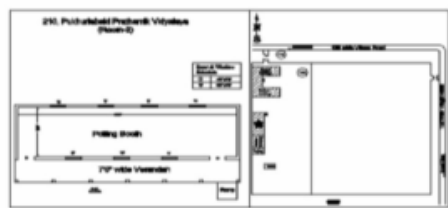

Nazri Naksha