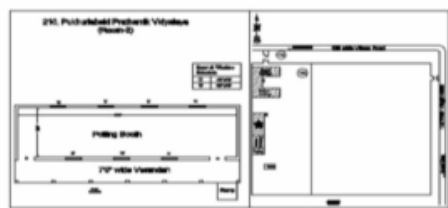

নির্বাচক নিবন্ধন আধিকারিকের স্বাক্ষর

Nazri Naksha

Google Map View

Polling Station Building Front View

Polling Station Front View

Cad View

Key MAP View

1 নাম : রামসেবক পন্ডা পিতার নাম: মদন মোহন পন্ডা বাড়ির নং : n0005 বয়স : 71 লিঙ্গ : পুরুষ	RTE1886191 ফটো উপলব্ধ	2 নাম : বিকাশ পণ্ডা পিতার নাম: রামসেবক পণ্ডা বাড়ির নং : n0005 বয়স : 45 লিঙ্গ : পুরুষ	DHC1573062 ফটো উপলব্ধ	# 3 নাম : প্রতিমা মাহাত স্বামীর নাম: আদিত্য মাহাত বাড়ির নং : এন0352 বয়স : 25 লিঙ্গ : মহিলা	UVG1955582 ফটো উপলব্ধ
4 নাম : আভাস কুমার কুণ্ডু পিতার নাম: সুকুমার কুণ্ডু বাড়ির নং : n0056 বয়স : 52 লিঙ্গ : পুরুষ	DHC2384493 ফটো উপলব্ধ	5 নাম : পিন্টু কুমার কুণ্ডু পিতার নাম: সুকুমার কুণ্ডু বাড়ির নং : n0056 বয়স : 46 লিঙ্গ : পুরুষ	DHC1503564 ফটো উপলব্ধ	6 নাম : আলো কুন্ডু স্বামীর নাম: আভাস কুমার কুন্ডু বাড়ির নং : n0056 বয়স : 33 লিঙ্গ : মহিলা	RTE1289370 ফটো উপলব্ধ
7 নাম : অমরনাথ কর্মকার পিতার নাম: গিরিধারী কর্মকার বাড়ির নং : n0056 বয়স : 29 লিঙ্গ : পুরুষ	RTE1585017 ফটো উপলব্ধ	8 নাম : সুকুমার কুণ্ডু পিতার নাম: কালিপদ কুণ্ডু বাড়ির নং : n0056 বয়স : 79 লিঙ্গ : পুরুষ	DHC2384477 ফটো উপলব্ধ	9 নাম : ইতু দাস (কুন্ডু) স্বামীর নাম: পিন্টু কুমার কুন্ডু বাড়ির নং : n0056 বয়স : 34 লিঙ্গ : মহিলা	RTE1289388 ফটো উপলব্ধ
10 নাম : বন্দনা গুলিমাঝি স্বামীর নাম: অশোক গুলিমাঝি বাড়ির নং : n0014 বয়স : 48 লিঙ্গ : মহিলা	DHC1572403 ফটো উপলব্ধ	11 নাম : অরুণ মণ্ডল পিতার নাম: বিজয় মণ্ডল বাড়ির নং : এন0014 বয়স : 57 লিঙ্গ : পুরুষ	WB/36/244/378174 ফটো উপলব্ধ	12 নাম : অর্চনা কুন্তকার স্বামীর নাম: দীপক কুন্তকার বাড়ির নং : n0075 বয়স : 41 লিঙ্গ : মহিলা	RTE1158823 ফটো উপলব্ধ
13 নাম : রুমা কুন্তকার স্বামীর নাম: প্রকাশ কুন্তকার বাড়ির নং : এন0075 বয়স : 25 লিঙ্গ : মহিলা	RTE2083129 ফটো উপলব্ধ	14 নাম : সৌমেন কুন্তকার পিতার নাম: বিনয় কুন্তকার বাড়ির নং : n0014 বয়স : 26 লিঙ্গ : পুরুষ	RTE1781947 ফটো উপলব্ধ	15 নাম : চপলা কুন্তকার স্বামীর নাম: যাদব কুন্তকার বাড়ির নং : n0075 বয়স : 70 লিঙ্গ : মহিলা	RTE2213437 ফটো উপলব্ধ
16 নাম : কার্তিক মাঝি পিতার নাম: হিরন মাঝি বাড়ির নং : n0076 বয়স : 27 লিঙ্গ : পুরুষ	RTE1781889 ফটো উপলব্ধ	17 নাম : বন্দনা কুন্তকার স্বামীর নাম: নয়ন কুন্তকার বাড়ির নং : n0075 বয়স : 29 লিঙ্গ : মহিলা	RTE1733351 ফটো উপলব্ধ	18 নাম : তুষার কান্তি কুন্তকার পিতার নাম: বিবেকানন্দ কুন্তকার বাড়ির নং : এন0075 বয়স : 26 লিঙ্গ : পুরুষ	RTE2082303 ফটো উপলব্ধ
19 নাম : সৌরভ কুন্তকার পিতার নাম: বিবেকানন্দ কুন্তকার বাড়ির নং : এন0075 বয়স : 23 লিঙ্গ : পুরুষ	RTE2082253 ফটো উপলব্ধ	20 নাম : রাখহরি কুন্তকার পিতার নাম: দোলগোবিন্দ কুন্তকার বাড়ির নং : n0014 বয়স : 88 লিঙ্গ : পুরুষ	RTE2208528 ফটো উপলব্ধ	21 নাম : বিনয় কুন্তকার পিতার নাম: রাখহরি কুন্তকার বাড়ির নং : n0014 বয়স : 52 লিঙ্গ : পুরুষ	DHC2384600 ফটো উপলব্ধ
22 নাম : বিধান কুন্তকার পিতার নাম: রাখহরি কুন্তকার বাড়ির নং : n0014 বয়স : 48 লিঙ্গ : পুরুষ	DHC1505478 ফটো উপলব্ধ	23 নাম : লক্ষী প্রিয়া কুন্তকার স্বামীর নাম: বিধান কুন্তকার বাড়ির নং : n0014 বয়স : 36 লিঙ্গ : মহিলা	RTE0831214 ফটো উপলব্ধ	24 নাম : সন্ধ্যা কুন্তকার স্বামীর নাম: বিনয় কুন্তকার বাড়ির নং : n0014 বয়স : 46 লিঙ্গ : মহিলা	DHC1504661 ফটো উপলব্ধ
25 নাম : গৌরী মাঝি স্বামীর নাম: হীরন মাঝি বাড়ির নং : n0076 বয়স : 65 লিঙ্গ : মহিলা	DHC1507540 ফটো উপলব্ধ	26 নাম : বৃন্দাবন কুন্তকার পিতার নাম: রাখহরি কুন্তকার বাড়ির নং : n0014 বয়স : 59 লিঙ্গ : পুরুষ	WB/36/244/339028 ফটো উপলব্ধ	27 নাম : সুজাতা কুন্তকার স্বামীর নাম: বৃন্দাবন কুন্তকার বাড়ির নং : n0014 বয়স : 51 লিঙ্গ : মহিলা	WB/36/244/339774 ফটো উপলব্ধ
28 নাম : সন্দীপ কুন্তকার পিতার নাম: বৃন্দাবন কুন্তকার বাড়ির নং : n0014 বয়স : 30 লিঙ্গ : পুরুষ	RTE1500404 ফটো উপলব্ধ	29 নাম : সন্তোষী কুন্তকার পিতার নাম: দোলগোবিন্দ কুন্তকার বাড়ির নং : n0075 বয়স : 74 লিঙ্গ : মহিলা	WB/36/244/339328 ফটো উপলব্ধ	30 নাম : বিকাশ কুন্তকার পিতার নাম: যাদব কুন্তকার বাড়ির নং : n0075 বয়স : 44 লিঙ্গ : পুরুষ	DHC1572007 ফটো উপলব্ধ