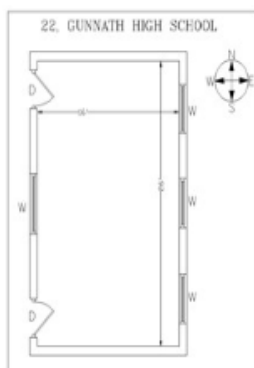

নির্বাচক নিবন্ধন আধিকারিকের স্বাক্ষর

Nazri Naksha

Google Map View

Polling Station Building Front View

Polling Station Front View

Cad View

Key MAP View

1 নাম : নাসিমা সুলতানা পিতার নাম: শেখ খোদা বক্স বাড়ির নং : n0056 বয়স : 31 লিঙ্গ : মহিলা	RTE1318591 ফটো উপলব্ধ	2 নাম : জারেকা শর্মা পিতার নাম: শিব রৌদ্রন আলি বাড়ির নং : n0056 বয়স : 63 লিঙ্গ : মহিলা	HWW1569714 ফটো উপলব্ধ	3 নাম : জেসমিন সুলতানা পিতার নাম: শেখ খোদা বক্স বাড়ির নং : n0056 বয়স : 28 লিঙ্গ : মহিলা	RTE1615079 ফটো উপলব্ধ
4 নাম : অনিমেষ চক্রবর্তী পিতার নাম: তারকনাথ চক্রবর্তী বাড়ির নং : n0206 বয়স : 27 লিঙ্গ : পুরুষ	RTE1755222 ফটো উপলব্ধ	5 নাম : সোমনাথ কর পিতার নাম: নিরঞ্জন কর বাড়ির নং : n0163 বয়স : 31 লিঙ্গ : পুরুষ	RTE1423979 ফটো উপলব্ধ	6 নাম : মালা কর স্বামীর নাম: নীরদ কর বাড়ির নং : n0163 বয়স : 63 লিঙ্গ : মহিলা	HWW2527265 ফটো উপলব্ধ
7 নাম : চাঁপা কালিন্দী স্বামীর নাম: গোপিনাথ কালিন্দী বাড়ির নং : n0009 বয়স : 31 লিঙ্গ : মহিলা	RTE1442425 ফটো উপলব্ধ	8 নাম : কুমা কর্মকার স্বামীর নাম: কান্তি কর্মকার বাড়ির নং : n0108 বয়স : 31 লিঙ্গ : মহিলা	RTE1614916 ফটো উপলব্ধ	9 নাম : অজয় কর্মকার পিতার নাম: নরেন্দ্র কর্মকার বাড়ির নং : n0028 বয়স : 29 লিঙ্গ : পুরুষ	RTE1614940 ফটো উপলব্ধ
10 নাম : শোভা কর্মকার স্বামীর নাম: হাবু কর্মকার বাড়ির নং : n0001 বয়স : 39 লিঙ্গ : মহিলা	RTE1240076 ফটো উপলব্ধ	11 নাম : হাবু কর্মকার মায়ের নাম: জ্ঞানদা কর্মকার বাড়ির নং : n0001 বয়স : 42 লিঙ্গ : পুরুষ	RTE1240084 ফটো উপলব্ধ	12 নাম : সমীর কর্মকার পিতার নাম: সুভাষ কর্মকার বাড়ির নং : n0001 বয়স : 37 লিঙ্গ : পুরুষ	RTE1078468 ফটো উপলব্ধ
13 নাম : সন্তা কর্মকার স্বামীর নাম: সুভাষ কর্মকার বাড়ির নং : n0001 বয়স : 59 লিঙ্গ : মহিলা	WB/36/247/498510 ফটো উপলব্ধ	14 নাম : সুভাষ কর্মকার পিতার নাম: গৌদ কর্মকার বাড়ির নং : n0001 বয়স : 64 লিঙ্গ : পুরুষ	WB/36/247/498616 ফটো উপলব্ধ	15 নাম : বন্দনা কর্মকার স্বামীর নাম: দীপক কর্মকার বাড়ির নং : n0020 বয়স : 49 লিঙ্গ : মহিলা	RTE2386027 ফটো উপলব্ধ
16 নাম : দীপক কর্মকার পিতার নাম: বৈদ্যনাথ কর্মকার বাড়ির নং : n0020 বয়স : 57 লিঙ্গ : পুরুষ	RTE2386035 ফটো উপলব্ধ	17 নাম : অর্চনা কর্মকার স্বামীর নাম: বৈদ্যনাথ কর্মকার বাড়ির নং : n0020 বয়স : 78 লিঙ্গ : মহিলা	RTE2386050 ফটো উপলব্ধ	18 নাম : বৈদ্যনাথ কর্মকার পিতার নাম: মদন কর্মকার বাড়ির নং : n0020 বয়স : 83 লিঙ্গ : পুরুষ	RTE2386043 ফটো উপলব্ধ
19 নাম : রাখানাথ কর্মকার পিতার নাম: বাউরীদাস কর্মকার বাড়ির নং : n0019 বয়স : 38 লিঙ্গ : পুরুষ	RTE1318393 ফটো উপলব্ধ	20 নাম : শান্তিনাথ কর্মকার পিতার নাম: বাউরীদাস কর্মকার বাড়ির নং : n0019 বয়স : 41 লিঙ্গ : পুরুষ	RTE1230317 ফটো উপলব্ধ	21 নাম : সুভদ্রা কর্মকার স্বামীর নাম: কানাই কর্মকার বাড়ির নং : n0016 বয়স : 58 লিঙ্গ : মহিলা	WB/36/247/510372 ফটো উপলব্ধ
22 নাম : জয়শ্রী কর্মকার স্বামীর নাম: সুজিত কর্মকার বাড়ির নং : n0015 বয়স : 32 লিঙ্গ : মহিলা	RTE1424050 ফটো উপলব্ধ	23 নাম : সুজিত কর্মকার পিতার নাম: রোহিত কর্মকার বাড়ির নং : n0015 বয়স : 41 লিঙ্গ : পুরুষ	HWW2348233 ফটো উপলব্ধ	24 নাম : মীরা কর্মকার স্বামীর নাম: নিমাই কর্মকার বাড়ির নং : n0011 বয়স : 77 লিঙ্গ : মহিলা	WB/36/247/510346 ফটো উপলব্ধ
25 নাম : শান্তি কর্মকার স্বামীর নাম: বিদ্যুৎ কুমার কর্মকার বাড়ির নং : n0009 বয়স : 47 লিঙ্গ : মহিলা	HWW1400258 ফটো উপলব্ধ	26 নাম : বিদ্যুৎ কুমার কর্মকার পিতার নাম: সনাতন কর্মকার বাড়ির নং : n0009 বয়স : 56 লিঙ্গ : পুরুষ	WB/36/247/510009 ফটো উপলব্ধ	27 নাম : স্বপ্না কর্মকার স্বামীর নাম: অরুণ কর্মকার বাড়ির নং : n0009 বয়স : 61 লিঙ্গ : মহিলা	WB/36/247/510024 ফটো উপলব্ধ
28 নাম : অরুণ কর্মকার পিতার নাম: সনাতন কর্মকার বাড়ির নং : n0009 বয়স : 65 লিঙ্গ : পুরুষ	WB/36/247/510082 ফটো উপলব্ধ	29 নাম : সুখময় কর্মকার পিতার নাম: রবিলোচন কর্মকার বাড়ির নং : n0009 বয়স : 37 লিঙ্গ : পুরুষ	HWW2571297 ফটো উপলব্ধ	30 নাম : কাজল কর্মকার স্বামীর নাম: রবিলোচন কর্মকার বাড়ির নং : n0009 বয়স : 64 লিঙ্গ : মহিলা	WB/36/247/510023 ফটো উপলব্ধ