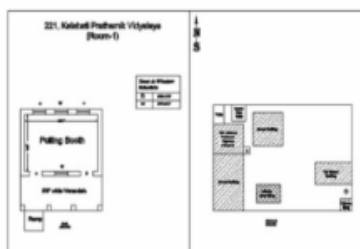

নির্বাচক নিবন্ধন আধিকারিকের স্বাক্ষর

Nazri Naksha

Google Map View

Polling Station Building Front View

Polling Station Front View

Cad View

Key MAP View

1 নাম : শৈলেন কিস্কু পিতার নাম: শ্যাম কিস্কু বাড়ির নং : এন0010 বয়স : 22 লিঙ্গ : পুরুষ	RTE2238301 ফটো উপলব্ধ	2 নাম : প্রদীপ কিস্কু পিতার নাম: কান্ত কিস্কু বাড়ির নং : এন0040 বয়স : 25 লিঙ্গ : পুরুষ	RTE1844356 ফটো উপলব্ধ	3 নাম : জয়ন্তী হেদ্রম কিস্কু স্বামীর নাম: সঞ্জয় কিস্কু বাড়ির নং : এন0039 বয়স : 24 লিঙ্গ : মহিলা	RTE2089373 ফটো উপলব্ধ
4 নাম : শ্রীকান্ত মুরমু পিতার নাম: লক্ষীকান্ত মুরমু বাড়ির নং : n0065 বয়স : 29 লিঙ্গ : পুরুষ	RTE1667021 ফটো উপলব্ধ	5 নাম : বদন কিস্কু পিতার নাম: রবিনাথ কিস্কু বাড়ির নং : n0042 বয়স : 34 লিঙ্গ : পুরুষ	RTE1667054 ফটো উপলব্ধ	6 নাম : বিজন কিস্কু পিতার নাম: বিশ্বনাথ কিস্কু বাড়ির নং : n0046 বয়স : 42 লিঙ্গ : মহিলা	RTE0874420 ফটো উপলব্ধ
7 নাম : কৃষ্ণপদ কিস্কু পিতার নাম: বিশ্বনাথ কিস্কু বাড়ির নং : n0046 বয়স : 36 লিঙ্গ : মহিলা	RTE0874438 ফটো উপলব্ধ	8 নাম : লক্ষীকান্ত মুর্মু পিতার নাম: মানিক চন্দ্র মুর্মু বাড়ির নং : n0065 বয়স : 55 লিঙ্গ : পুরুষ	RTE1394840 ফটো উপলব্ধ	9 নাম : গুরমনি মুর্মু স্বামীর নাম: লক্ষীকান্ত মুর্মু বাড়ির নং : n0065 বয়স : 54 লিঙ্গ : মহিলা	RTE1394741 ফটো উপলব্ধ
10 নাম : সঙ্গীতা কিস্কু পিতার নাম: পূর্ণচন্দ্র কিস্কু বাড়ির নং : এন0039 বয়স : 26 লিঙ্গ : মহিলা	RTE1846112 ফটো উপলব্ধ	11 নাম : বাসনা কিস্কু স্বামীর নাম: বিজন কিস্কু বাড়ির নং : n0046 বয়স : 35 লিঙ্গ : মহিলা	RTE1504984 ফটো উপলব্ধ	12 নাম : পানমনি কিস্কু স্বামীর নাম: বিশ্বনাথ কিস্কু বাড়ির নং : n0046 বয়স : 66 লিঙ্গ : মহিলা	WB/36/244/360414 ফটো উপলব্ধ
13 নাম : সহস্রী কিস্কু স্বামীর নাম: জীতেন কিস্কু বাড়ির নং : n0042 বয়স : 53 লিঙ্গ : মহিলা	WB/36/244/360418 ফটো উপলব্ধ	14 নাম : জীতেন কিস্কু পিতার নাম: পানু কিস্কু বাড়ির নং : n0042 বয়স : 61 লিঙ্গ : পুরুষ	WB/36/244/360405 ফটো উপলব্ধ	15 নাম : মাদুরী কিস্কু স্বামীর নাম: রবিনাথ কিস্কু বাড়ির নং : n0042 বয়স : 55 লিঙ্গ : মহিলা	WB/36/244/360461 ফটো উপলব্ধ
16 নাম : সবান কিস্কু পিতার নাম: বঙ্গল কিস্কু বাড়ির নং : n0041 বয়স : 68 লিঙ্গ : পুরুষ	RTE1898998 ফটো উপলব্ধ	17 নাম : ফুলমনি কিস্কু স্বামীর নাম: কান্ত কিস্কু বাড়ির নং : n0040 বয়স : 56 লিঙ্গ : মহিলা	RTE1886407 ফটো উপলব্ধ	18 নাম : বেলা কিস্কু পিতার নাম: শম্ভু কিস্কু বাড়ির নং : n0039 বয়স : 52 লিঙ্গ : মহিলা	RTE1885011 ফটো উপলব্ধ
19 নাম : পূর্ণচন্দ্র কিস্কু পিতার নাম: শম্ভু কিস্কু বাড়ির নং : n0039 বয়স : 67 লিঙ্গ : পুরুষ	WB/36/244/360607 ফটো উপলব্ধ	20 নাম : কার্লামান কিস্কু পিতার নাম: সবান কিস্কু বাড়ির নং : n0035 বয়স : 37 লিঙ্গ : পুরুষ	RTE0874180 ফটো উপলব্ধ	21 নাম : লক্ষীমনি হেদ্রম স্বামীর নাম: বিশ্বনাথ হেদ্রম বাড়ির নং : n0010 বয়স : 55 লিঙ্গ : মহিলা	RTE1162908 ফটো উপলব্ধ
22 নাম : পুদী কিস্কু স্বামীর নাম: মাপিক কিস্কু বাড়ির নং : n0065 বয়স : 66 লিঙ্গ : মহিলা	WB/36/244/360234 ফটো উপলব্ধ	23 নাম : জয়রাম কিস্কু পিতার নাম: নরেন কিস্কু বাড়ির নং : n0005 বয়স : 32 লিঙ্গ : পুরুষ	RTE1394923 ফটো উপলব্ধ	24 নাম : রাসমনি কিস্কু স্বামীর নাম: শ্যাম কিস্কু বাড়ির নং : n0010 বয়স : 45 লিঙ্গ : মহিলা	RTE0874222 ফটো উপলব্ধ
25 নাম : বাশেশ্বর কিস্কু পিতার নাম: গোপাল কিস্কু বাড়ির নং : n0010 বয়স : 47 লিঙ্গ : পুরুষ	DHC2083467 ফটো উপলব্ধ	26 নাম : সলমা কিস্কু স্বামীর নাম: বাশেশ্বর কিস্কু বাড়ির নং : n0010 বয়স : 46 লিঙ্গ : মহিলা	RTE0874230 ফটো উপলব্ধ	27 নাম : বাবুরাম কিস্কু পিতার নাম: গোপাল কিস্কু বাড়ির নং : n0010 বয়স : 43 লিঙ্গ : পুরুষ	RTE0874248 ফটো উপলব্ধ
28 নাম : লক্ষীমনি কিস্কু স্বামীর নাম: বাবুরাম কিস্কু বাড়ির নং : n0010 বয়স : 30 লিঙ্গ : মহিলা	RTE1505080 ফটো উপলব্ধ	29 নাম : চনরাম কিস্কু পিতার নাম: গোপাল কিস্কু বাড়ির নং : n0010 বয়স : 36 লিঙ্গ : পুরুষ	RTE0874255 ফটো উপলব্ধ	30 নাম : লক্ষীমনি কিস্কু স্বামীর নাম: চুনরাম কিস্কু বাড়ির নং : n0010 বয়স : 31 লিঙ্গ : মহিলা	RTE1394725 ফটো উপলব্ধ