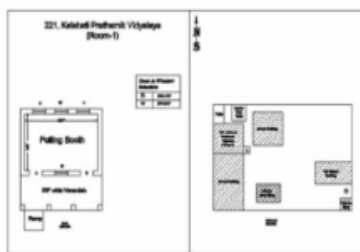

Nazri Naksha