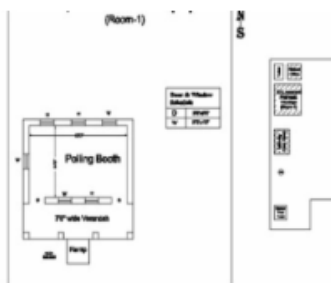

নির্বাচক নিবন্ধন আধিকারিকের স্বাক্ষর

Nazri Naksha

Google Map View

Polling Station Building Front View

Polling Station Front View

Cad View

Key MAP View

1 নাম : তাপস গরাই পিতার নাম: স্বপন গরাই বাড়ির নং : n0116 বয়স : 37 লিঙ্গ : পুরুষ	RTE0878751 ফটো উপলব্ধ	2 নাম : প্রতিমা গরাই স্বামীর নাম: স্বপন গরাই বাড়ির নং : n0116 বয়স : 56 লিঙ্গ : মহিলা	WB/36/244/366136 ফটো উপলব্ধ	3 নাম : স্বপন গরাই পিতার নাম: হেমচন্দ্র গরাই বাড়ির নং : n0116 বয়স : 62 লিঙ্গ : পুরুষ	RTE2389765 ফটো উপলব্ধ
4 নাম : অচিন্ত্য গরাই পিতার নাম: বাদল গরাই বাড়ির নং : n0106 বয়স : 39 লিঙ্গ : পুরুষ	DHC2706729 ফটো উপলব্ধ	5 নাম : সরস্বতী গরাই স্বামীর নাম: বাদল গরাই বাড়ির নং : n0106 বয়স : 65 লিঙ্গ : মহিলা	RTE2336154 ফটো উপলব্ধ	6 নাম : বাদল গরাই পিতার নাম: হেমচন্দ্র গরাই বাড়ির নং : n0106 বয়স : 76 লিঙ্গ : পুরুষ	RTE2204774 ফটো উপলব্ধ
7 নাম : আন্দনা গরাই স্বামীর নাম: উত্তম গরাই বাড়ির নং : n0104 বয়স : 38 লিঙ্গ : মহিলা	RTE1163195 ফটো উপলব্ধ	8 নাম : উমা গরাই স্বামীর নাম: বন্ধিম গরাই বাড়ির নং : n0104 বয়স : 49 লিঙ্গ : মহিলা	WB/36/244/366391 ফটো উপলব্ধ	9 নাম : বন্ধিম গরাই পিতার নাম: ভবতোষ গরাই বাড়ির নং : n0104 বয়স : 54 লিঙ্গ : পুরুষ	RTE2203768 ফটো উপলব্ধ
10 নাম : সন্ধ্যারানী গরাই স্বামীর নাম: ভবতোষ গরাই বাড়ির নং : n0104 বয়স : 73 লিঙ্গ : মহিলা	WB/36/244/366135 ফটো উপলব্ধ	11 নাম : সোমিতা গরাই স্বামীর নাম: শঙ্কর গরাই বাড়ির নং : n0103 বয়স : 49 লিঙ্গ : মহিলা	WB/36/244/366392 ফটো উপলব্ধ	12 নাম : শঙ্কর গরাই পিতার নাম: ভূষণ গরাই বাড়ির নং : n0103 বয়স : 59 লিঙ্গ : পুরুষ	RTE2402865 ফটো উপলব্ধ
13 নাম : হরিমতি গরাই স্বামীর নাম: ভূষণ গরাই বাড়ির নং : n0103 বয়স : 86 লিঙ্গ : মহিলা	WB/36/244/366202 ফটো উপলব্ধ	14 নাম : সুশান্ত গরাই পিতার নাম: মানিক গরাই বাড়ির নং : n0102 বয়স : 32 লিঙ্গ : পুরুষ	RTE1292523 ফটো উপলব্ধ	15 নাম : প্রশান্ত গরাই পিতার নাম: মানিক গরাই বাড়ির নং : n0102 বয়স : 36 লিঙ্গ : পুরুষ	RTE1163211 ফটো উপলব্ধ
16 নাম : কল্যানী গরাই স্বামীর নাম: মানিক গরাই বাড়ির নং : n0102 বয়স : 59 লিঙ্গ : মহিলা	WB/36/244/366141 ফটো উপলব্ধ	17 নাম : মানিক গরাই পিতার নাম: হেমচন্দ্র গরাই বাড়ির নং : n0102 বয়স : 61 লিঙ্গ : পুরুষ	WB/36/244/366148 ফটো উপলব্ধ	18 নাম : জয়ন্ত গরাই পিতার নাম: শিবু গরাই বাড়ির নং : n0101 বয়স : 32 লিঙ্গ : পুরুষ	RTE1505759 ফটো উপলব্ধ
19 নাম : শিবু গরাই পিতার নাম: ভূষণ গরাই বাড়ির নং : n0101 বয়স : 61 লিঙ্গ : পুরুষ	WB/36/244/366353 ফটো উপলব্ধ	20 নাম : শিউলী গরাই স্বামীর নাম: জয়ন্ত গরাই বাড়ির নং : N0101 বয়স : 26 লিঙ্গ : মহিলা	RTE2033025 ফটো উপলব্ধ	21 নাম : বেলা গরাই স্বামীর নাম: শিবু গরাই বাড়ির নং : n0101 বয়স : 57 লিঙ্গ : মহিলা	RTE2032001 ফটো উপলব্ধ
22 নাম : অঞ্জনা পাতর গরাই স্বামীর নাম: তাপস গরাই বাড়ির নং : এন0116 বয়স : 30 লিঙ্গ : মহিলা	RTE2089043 ফটো উপলব্ধ	23 নাম : অঞ্জন গরাই পিতার নাম: শংকর গরাই বাড়ির নং : এন0103 বয়স : 23 লিঙ্গ : পুরুষ	RTE2086239 ফটো উপলব্ধ	24 নাম : শকুন্তলা গরাই স্বামীর নাম: অচিন্ত্য গরাই বাড়ির নং : n0106 বয়স : 29 লিঙ্গ : মহিলা	RTE1667369 ফটো উপলব্ধ
25 নাম : বুবন গরাই পিতার নাম: বন্ধিম গরাই বাড়ির নং : এন0104 বয়স : 26 লিঙ্গ : পুরুষ	RTE1847144 ফটো উপলব্ধ	26 নাম : চৈতালি মন্ডল গরাই স্বামীর নাম: প্রশান্ত গরাই বাড়ির নং : এন0102 বয়স : 25 লিঙ্গ : মহিলা	RTE2173623 ফটো উপলব্ধ	27 নাম : ঝুমা দুলে গরাই স্বামীর নাম: বুবন গরাই বাড়ির নং : এন0104 বয়স : 26 লিঙ্গ : মহিলা	RTE2269702 ফটো উপলব্ধ
28 নাম : ভানুমতি গিরি স্বামীর নাম: হেলু গিরি বাড়ির নং : n0113 বয়স : 71 লিঙ্গ : মহিলা	WB/36/244/366158 ফটো উপলব্ধ	29 নাম : বিশ্বজিৎ গিরি পিতার নাম: হেলু গিরি বাড়ির নং : n0113 বয়স : 41 লিঙ্গ : পুরুষ	DHC2406734 ফটো উপলব্ধ	30 নাম : রিংকি গিরি স্বামীর নাম: বিশ্বজিৎ গিরি বাড়ির নং : n0113 বয়স : 41 লিঙ্গ : মহিলা	RTE1395045 ফটো উপলব্ধ