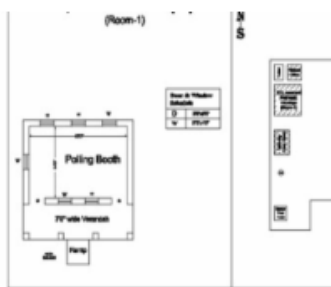

Nazri Naksha