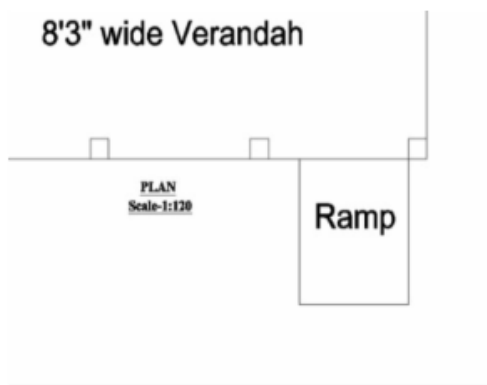

নির্বাচক নিবন্ধন আধিকারিকের স্বাক্ষর

Nazri Naksha

Google Map View

Polling Station Building Front View

Polling Station Front View

Cad View

Key MAP View

1 নাম : ধর্মেস্বর টুডু পিতার নাম: কালিপদ টুডু বাড়ির নং : n0054 বয়স : 35 লিঙ্গ : পুরুষ	RTE1060839 ফটো উপলব্ধ	2 নাম : জিতেন্দ্রনাথ টুডু পিতার নাম: কালিপদ টুডু বাড়ির নং : n0054 বয়স : 37 লিঙ্গ : পুরুষ	RTE1506187 ফটো উপলব্ধ	Q 3 নাম : চাঁদমনি টুডু স্বামীর নাম: কালিপদ টুডু বাড়ির নং : বয়স : 67 লিঙ্গ : মহিলা	DHC2654085 ফটো উপলব্ধ
4 নাম : ফুলমণি টুডু স্বামীর নাম: ধর্মেস্বর টুডু বাড়ির নং : এন0054 বয়স : 27 লিঙ্গ : মহিলা	RTE1849108 ফটো উপলব্ধ	5 নাম : মামনী টুডু স্বামীর নাম: জিতেন্দ্রনাথ টুডু বাড়ির নং : এন0054 বয়স : 23 লিঙ্গ : মহিলা	RTE2088599 ফটো উপলব্ধ	6 নাম : অমতা দুলে স্বামীর নাম: তপন দুলে বাড়ির নং : n0076 বয়স : 28 লিঙ্গ : মহিলা	RTE1736255 ফটো উপলব্ধ
7 নাম : বলরাম দুলে পিতার নাম: কালিপদ দুলে বাড়ির নং : এন0073 বয়স : 27 লিঙ্গ : পুরুষ	RTE1848951 ফটো উপলব্ধ	8 নাম : লক্ষ্মী কান্ত দুলে পিতার নাম: সনাতন দুলে বাড়ির নং : n0073 বয়স : 53 লিঙ্গ : মহিলা	WB/36/244/384386 ফটো উপলব্ধ	9 নাম : তপন কুমার দুলে পিতার নাম: ক্ষুদিরাম দুলে বাড়ির নং : n0076 বয়স : 38 লিঙ্গ : পুরুষ	DHC2655629 ফটো উপলব্ধ
10 নাম : বাপি দুলে পিতার নাম: দিলীপ দুলে বাড়ির নং : n0072 বয়স : 30 লিঙ্গ : পুরুষ	RTE1506310 ফটো উপলব্ধ	11 নাম : স্বর্ণা দুলে স্বামীর নাম: দিলীপ দুলে বাড়ির নং : n0072 বয়স : 56 লিঙ্গ : মহিলা	WB/36/244/384375 ফটো উপলব্ধ	12 নাম : দিলীপ দুলে পিতার নাম: মানিক দুলে বাড়ির নং : n0072 বয়স : 61 লিঙ্গ : পুরুষ	WB/36/244/384377 ফটো উপলব্ধ
13 নাম : উত্তম দুলে পিতার নাম: ভূষণ দুলে বাড়ির নং : n0071 বয়স : 34 লিঙ্গ : পুরুষ	RTE1293281 ফটো উপলব্ধ	14 নাম : গৌতম দুলে পিতার নাম: ভূষণ চন্দ্র দুলে বাড়ির নং : n0071 বয়স : 36 লিঙ্গ : পুরুষ	RTE1293299 ফটো উপলব্ধ	15 নাম : আকাশ দুলে পিতার নাম: অজিত দুলে বাড়ির নং : n0071 বয়স : 30 লিঙ্গ : পুরুষ	RTE1588748 ফটো উপলব্ধ
16 নাম : তাপস দুলে পিতার নাম: অজিত দুলে বাড়ির নং : n0071 বয়স : 32 লিঙ্গ : পুরুষ	RTE1588755 ফটো উপলব্ধ	17 নাম : সোমা দুলে স্বামীর নাম: অজিত দুলে বাড়ির নং : n0071 বয়স : 43 লিঙ্গ : মহিলা	RTE1506286 ফটো উপলব্ধ	18 নাম : আশালতা দুলে স্বামীর নাম: ভূষণ দুলে বাড়ির নং : n0071 বয়স : 61 লিঙ্গ : মহিলা	RTE2136729 ফটো উপলব্ধ
19 নাম : ভূষণ দুলে পিতার নাম: রাখহরি দুলে বাড়ির নং : n0071 বয়স : 69 লিঙ্গ : পুরুষ	WB/36/244/384390 ফটো উপলব্ধ	20 নাম : রাখারানী দুলে স্বামীর নাম: রাখহরি দুলে বাড়ির নং : n0071 বয়স : 89 লিঙ্গ : মহিলা	WB/36/244/384425 ফটো উপলব্ধ	Q 21 নাম : রাম দুলে পিতার নাম: মানিক দুলে বাড়ির নং : বয়স : 51 লিঙ্গ : পুরুষ	WB/36/244/384262 ফটো উপলব্ধ
22 নাম : বন্দনা দুলে স্বামীর নাম: রামচন্দ্র দুলে বাড়ির নং : n0072 বয়স : 46 লিঙ্গ : মহিলা	DHC1518406 ফটো উপলব্ধ	23 নাম : বেলা দুলে স্বামীর নাম: নেপাল দুলে বাড়ির নং : n0073 বয়স : 67 লিঙ্গ : মহিলা	WB/36/244/384352 ফটো উপলব্ধ	24 নাম : গোপাল দুলে পিতার নাম: সনাতন দুলে বাড়ির নং : n0073 বয়স : 71 লিঙ্গ : পুরুষ	WB/36/244/384370 ফটো উপলব্ধ
25 নাম : মুক্তা দুলে স্বামীর নাম: গোপাল দুলে বাড়ির নং : n0073 বয়স : 65 লিঙ্গ : মহিলা	WB/36/244/384353 ফটো উপলব্ধ	26 নাম : গুণধর দুলে পিতার নাম: সনাতন দুলে বাড়ির নং : n0073 বয়স : 66 লিঙ্গ : পুরুষ	WB/36/244/384387 ফটো উপলব্ধ	27 নাম : যমুনা দুলে স্বামীর নাম: গুণধর দুলে বাড়ির নং : n0073 বয়স : 57 লিঙ্গ : মহিলা	WB/36/244/384391 ফটো উপলব্ধ
28 নাম : শ্রীমন্ত দুলে পিতার নাম: গুণধর দুলে বাড়ির নং : n0073 বয়স : 37 লিঙ্গ : পুরুষ	RTE1396175 ফটো উপলব্ধ	29 নাম : অর্চনা দুলে স্বামীর নাম: শ্রীমন্ত দুলে বাড়ির নং : n0073 বয়স : 34 লিঙ্গ : মহিলা	RTE1396019 ফটো উপলব্ধ	30 নাম : অনন্ত দুলে পিতার নাম: গুণধর দুলে বাড়ির নং : n0073 বয়স : 35 লিঙ্গ : পুরুষ	RTE1396134 ফটো উপলব্ধ