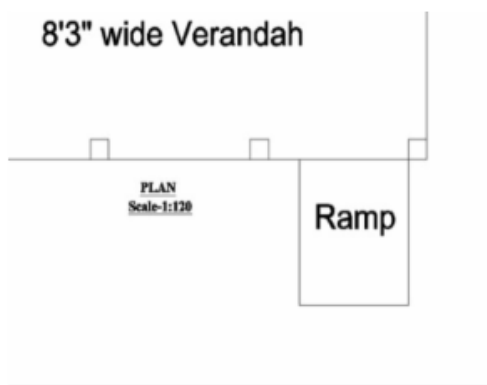

নির্বাচক নিবন্ধন আধিকারিকের স্বাক্ষর

Nazri Naksha

Google Map View

Polling Station Building Front View

Polling Station Front View

Cad View

Key MAP View

1 নাম : ধর্মেস্বর টুডু পিতার নাম: কালিপদ টুডু বাড়ির নং : n0054 বয়স : 35 লিঙ্গ : পুরুষ	RTE1060839 ফটো উপলব্ধ	2 নাম : জিতেন্দ্রনাথ টুডু পিতার নাম: কালিপদ টুডু বাড়ির নং : n0054 বয়স : 37 লিঙ্গ : পুরুষ	RTE1506187 ফটো উপলব্ধ	Q 3 নাম : চাঁদমনি টুডু স্বামীর নাম: কালিপদ টুডু বাড়ির নং : বয়স : 67 লিঙ্গ : মহিলা	DHC2654085 ফটো উপলব্ধ
4 নাম : ফুলমণি টুডু স্বামীর নাম: ধর্মেস্বর টুডু বাড়ির নং : এন0054 বয়স : 27 লিঙ্গ : মহিলা	RTE1849108 ফটো উপলব্ধ	5 নাম : মামনী টুডু স্বামীর নাম: জিতেন্দ্রনাথ টুডু বাড়ির নং : এন0054 বয়স : 23 লিঙ্গ : মহিলা	RTE2088599 ফটো উপলব্ধ	6 নাম : অমতা দুলে স্বামীর নাম: তপন দুলে বাড়ির নং : n0076 বয়স : 28 লিঙ্গ : মহিলা	RTE1736255 ফটো উপলব্ধ
7 নাম : বলরাম দুলে পিতার নাম: কালিপদ দুলে বাড়ির নং : এন0073 বয়স : 27 লিঙ্গ : পুরুষ	RTE1848951 ফটো উপলব্ধ	8 নাম : লক্ষ্মী কান্ত দুলে পিতার নাম: সনাতন দুলে বাড়ির নং : n0073 বয়স : 53 লিঙ্গ : মহিলা	WB/36/244/384386 ফটো উপলব্ধ	9 নাম : তপন কুমার দুলে পিতার নাম: ক্ষুদিরাম দুলে বাড়ির নং : n0076 বয়স : 38 লিঙ্গ : পুরুষ	DHC2655629 ফটো উপলব্ধ
10 নাম : বাপি দুলে পিতার নাম: দিলীপ দুলে বাড়ির নং : n0072 বয়স : 30 লিঙ্গ : পুরুষ	RTE1506310 ফটো উপলব্ধ	11 নাম : স্বর্ণা দুলে স্বামীর নাম: দিলীপ দুলে বাড়ির নং : n0072 বয়স : 56 লিঙ্গ : মহিলা	WB/36/244/384375 ফটো উপলব্ধ	12 নাম : দিলীপ দুলে পিতার নাম: মানিক দুলে বাড়ির নং : n0072 বয়স : 61 লিঙ্গ : পুরুষ	WB/36/244/384377 ফটো উপলব্ধ
13 নাম : উত্তম দুলে পিতার নাম: ভূষণ দুলে বাড়ির নং : n0071 বয়স : 34 লিঙ্গ : পুরুষ	RTE1293281 ফটো উপলব্ধ	14 নাম : গৌতম দুলে পিতার নাম: ভূষণ চন্দ্র দুলে বাড়ির নং : n0071 বয়স : 36 লিঙ্গ : পুরুষ	RTE1293299 ফটো উপলব্ধ	15 নাম : আকাশ দুলে পিতার নাম: অজিত দুলে বাড়ির নং : n0071 বয়স : 30 লিঙ্গ : পুরুষ	RTE1588748 ফটো উপলব্ধ
16 নাম : তাপস দুলে পিতার নাম: অজিত দুলে বাড়ির নং : n0071 বয়স : 32 লিঙ্গ : পুরুষ	RTE1588755 ফটো উপলব্ধ	17 নাম : সোমা দুলে স্বামীর নাম: অজিত দুলে বাড়ির নং : n0071 বয়স : 43 লিঙ্গ : মহিলা	RTE1506286 ফটো উপলব্ধ	18 নাম : আশালতা দুলে স্বামীর নাম: ভূষণ দুলে বাড়ির নং : n0071 বয়স : 61 লিঙ্গ : মহিলা	RTE2136729 ফটো উপলব্ধ
19 নাম : ভূষণ দুলে পিতার নাম: রাখহরি দুলে বাড়ির নং : n0071 বয়স : 69 লিঙ্গ : পুরুষ	WB/36/244/384390 ফটো উপলব্ধ	20 নাম : রাখারানী দুলে স্বামীর নাম: রাখহরি দুলে বাড়ির নং : n0071 বয়স : 89 লিঙ্গ : মহিলা	WB/36/244/384425 ফটো উপলব্ধ	Q 21 নাম : রাম দুলে পিতার নাম: মানিক দুলে বাড়ির নং : বয়স : 51 লিঙ্গ : পুরুষ	WB/36/244/384262 ফটো উপলব্ধ
22 নাম : বন্দনা দুলে স্বামীর নাম: রামচন্দ্র দুলে বাড়ির নং : n0072 বয়স : 46 লিঙ্গ : মহিলা	DHC1518406 ফটো উপলব্ধ	23 নাম : বেলা দুলে স্বামীর নাম: নেপাল দুলে বাড়ির নং : n0073 বয়স : 67 লিঙ্গ : মহিলা	WB/36/244/384352 ফটো উপলব্ধ	24 নাম : গোপাল দুলে পিতার নাম: সনাতন দুলে বাড়ির নং : n0073 বয়স : 71 লিঙ্গ : পুরুষ	WB/36/244/384370 ফটো উপলব্ধ
25 নাম : মুক্তা দুলে স্বামীর নাম: গোপাল দুলে বাড়ির নং : n0073 বয়স : 65 লিঙ্গ : মহিলা	WB/36/244/384353 ফটো উপলব্ধ	26 নাম : গুণধর দুলে পিতার নাম: সনাতন দুলে বাড়ির নং : n0073 বয়স : 66 লিঙ্গ : পুরুষ	WB/36/244/384387 ফটো উপলব্ধ	27 নাম : যমুনা দুলে স্বামীর নাম: গুণধর দুলে বাড়ির নং : n0073 বয়স : 57 লিঙ্গ : মহিলা	WB/36/244/384391 ফটো উপলব্ধ
28 নাম : শ্রীমন্ত দুলে পিতার নাম: গুণধর দুলে বাড়ির নং : n0073 বয়স : 37 লিঙ্গ : পুরুষ	RTE1396175 ফটো উপলব্ধ	29 নাম : অর্চনা দুলে স্বামীর নাম: শ্রীমন্ত দুলে বাড়ির নং : n0073 বয়স : 34 লিঙ্গ : মহিলা	RTE1396019 ফটো উপলব্ধ	30 নাম : অনন্ত দুলে পিতার নাম: গুণধর দুলে বাড়ির নং : n0073 বয়স : 35 লিঙ্গ : পুরুষ	RTE1396134 ফটো উপলব্ধ