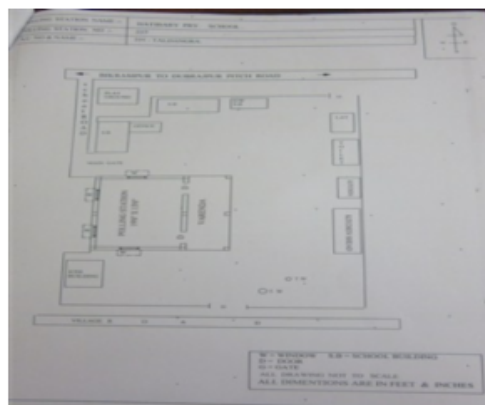

Nazri Naksha