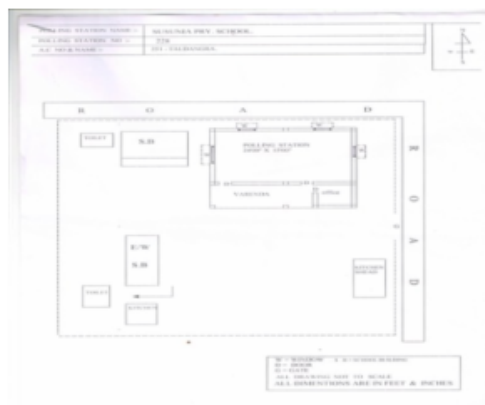

Nazri Naksha