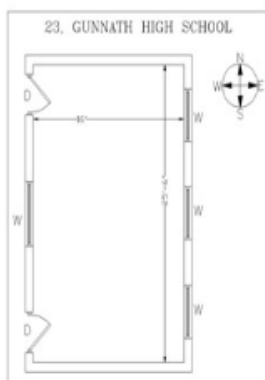

নির্বাচক নিবন্ধন আধিকারিকের স্বাক্ষর

Nazri Naksha

Google Map View

Polling Station Building Front View

Polling Station Front View

Cad View

Key MAP View

1 নাম : ভারতী ঘোষ স্বামীর নাম: বিজয় ঘোষ বাড়ির নং : n0066 বয়স : 76 লিঙ্গ : মহিলা ফটো উপলব্ধ	WB/34/235/282380	2 নাম : ভ্রমর মন্ডল পিতার নাম: ফকির মন্ডল বাড়ির নং : n0066 বয়স : 52 লিঙ্গ : পুরুষ ফটো উপলব্ধ	WB/36/247/498456	3 নাম : বুমা মন্ডল স্বামীর নাম: ভ্রমর মন্ডল বাড়ির নং : n0066 বয়স : 40 লিঙ্গ : মহিলা ফটো উপলব্ধ	RTE1079235
4 নাম : শুভম মন্ডল পিতার নাম: ভ্রমর মন্ডল বাড়ির নং : এন০০৬৬ বয়স : 22 লিঙ্গ : পুরুষ ফটো উপলব্ধ	RTE2177830	5 নাম : পান্না বাউরী দুলে স্বামীর নাম: বুদ্ধদেব দুলে বাড়ির নং : এন০১৩৭ বয়স : 26 লিঙ্গ : মহিলা ফটো উপলব্ধ	RTE2247443	6 নাম : পঞ্চানন দুলে পিতার নাম: রাখাল দুলে বাড়ির নং : n0137 বয়স : 76 লিঙ্গ : পুরুষ ফটো উপলব্ধ	RTE1930676
7 নাম : নিমাইচন্দ্র দুলে পিতার নাম: পঞ্চানন দুলে বাড়ির নং : n0137 বয়স : 48 লিঙ্গ : পুরুষ ফটো উপলব্ধ	HWW1400050	8 নাম : বুদ্ধদেব দুলে পিতার নাম: পঞ্চানন দুলে বাড়ির নং : n0137 বয়স : 37 লিঙ্গ : পুরুষ ফটো উপলব্ধ	RTE1240001	9 নাম : পারুল দুলে স্বামীর নাম: নিমাই চন্দ্র দুলে বাড়ির নং : n0137 বয়স : 40 লিঙ্গ : মহিলা ফটো উপলব্ধ	RTE1424548
10 নাম : চন্ডীচরণ হাজরা পিতার নাম: অমল হাজরা বাড়ির নং : n0040 বয়স : 53 লিঙ্গ : পুরুষ ফটো উপলব্ধ	WB/36/247/498253	11 নাম : রাজীব হাজরা পিতার নাম: অমল হাজরা বাড়ির নং : n0040 বয়স : 50 লিঙ্গ : পুরুষ ফটো উপলব্ধ	WB/36/247/498334	12 নাম : মহুয়া হাজরা স্বামীর নাম: রাজীব হাজরা বাড়ির নং : n0040 বয়স : 40 লিঙ্গ : মহিলা ফটো উপলব্ধ	RTE1078211
13 নাম : বর্ণা হাজরা স্বামীর নাম: চন্ডীচরণ হাজরা বাড়ির নং : n0040 বয়স : 45 লিঙ্গ : মহিলা ফটো উপলব্ধ	HWW2089944	14 নাম : সিদ্ধার্থ হাজরা পিতার নাম: চন্ডীচরণ হাজরা বাড়ির নং : এন০০৪০ বয়স : 23 লিঙ্গ : পুরুষ ফটো উপলব্ধ	RTE2071298	15 নাম : আলা বালা দাসী স্বামীর নাম: অমল হাজরা বাড়ির নং : n0040 বয়স : 72 লিঙ্গ : মহিলা ফটো উপলব্ধ	WB/36/247/498022
16 নাম : অপর্ণা দে স্বামীর নাম: উত্তম কুমার দে বাড়ির নং : n0174 বয়স : 38 লিঙ্গ : মহিলা ফটো উপলব্ধ	HWW2571859	17 নাম : সঞ্জিত দে পিতার নাম: বেনু দে বাড়ির নং : n0173 বয়স : 36 লিঙ্গ : পুরুষ ফটো উপলব্ধ	HWW2608172	18 নাম : নন্দিতা গায়েন দে স্বামীর নাম: সঞ্জিত দে বাড়ির নং : এন০১৭৩ বয়স : 32 লিঙ্গ : মহিলা ফটো উপলব্ধ	ZDE0798280
19 নাম : ষষ্ঠী কর্মকার দে স্বামীর নাম: বুদ্ধদেব দে বাড়ির নং : এন০১৭৩ বয়স : 23 লিঙ্গ : মহিলা ফটো উপলব্ধ	RTE2268175	20 নাম : সুস্মিতা দে পিতার নাম: তারকনাথ দে বাড়ির নং : n0159 বয়স : 24 লিঙ্গ : মহিলা ফটো উপলব্ধ	RTE1977271	21 নাম : সুমন দে পিতার নাম: তারকনাথ দে বাড়ির নং : n0159 বয়স : 27 লিঙ্গ : পুরুষ ফটো উপলব্ধ	RTE1694215
22 নাম : সুব্রত দে পিতার নাম: পরেশনাথ দে বাড়ির নং : n0159 বয়স : 27 লিঙ্গ : পুরুষ ফটো উপলব্ধ	RTE1694207	23 নাম : তারক নাথ দে পিতার নাম: গোপাল চন্দ্র দে বাড়ির নং : n0159 বয়স : 51 লিঙ্গ : পুরুষ ফটো উপলব্ধ	WB/36/247/510493	24 নাম : পরেশ নাথ দে পিতার নাম: গোপাল চন্দ্র দে বাড়ির নং : n0159 বয়স : 56 লিঙ্গ : পুরুষ ফটো উপলব্ধ	WB/36/247/510853
25 নাম : শুভেন্দু দে পিতার নাম: পরেশনাথ দে বাড়ির নং : n0159 বয়স : 29 লিঙ্গ : পুরুষ ফটো উপলব্ধ	RTE1534718	26 নাম : রুনা দে স্বামীর নাম: তারকনাথ দে বাড়ির নং : n0159 বয়স : 47 লিঙ্গ : মহিলা ফটো উপলব্ধ	HWW1399559	27 নাম : সরস্বতী দে স্বামীর নাম: গোপাল চন্দ্র দে বাড়ির নং : n0159 বয়স : 78 লিঙ্গ : মহিলা ফটো উপলব্ধ	WB/36/247/510422
28 নাম : সোমনাথ দে পিতার নাম: গোপাল চন্দ্র দে বাড়ির নং : n0159 বয়স : 47 লিঙ্গ : পুরুষ ফটো উপলব্ধ	HWW2094662	29 নাম : বীনা দে স্বামীর নাম: সোমনাথ দে বাড়ির নং : n0159 বয়স : 46 লিঙ্গ : মহিলা ফটো উপলব্ধ	RTE1042514	30 নাম : লতিকা দে স্বামীর নাম: পরেশ দে বাড়ির নং : n0159 বয়স : 52 লিঙ্গ : মহিলা ফটো উপলব্ধ	HWW1399450