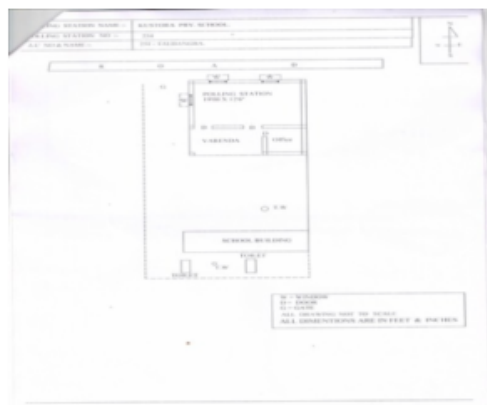

Nazri Naksha