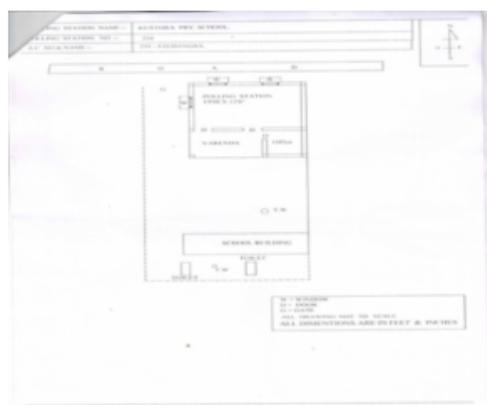

নির্বাচক নিবন্ধন আধিকারিকের স্বাক্ষর

Nazri Naksha

Google Map View

Polling Station Building Front View

Polling Station Front View

Cad View

Key MAP View

1 নাম : কালিপদ আউলি পিতার নাম: কুন্তিবাস আউলি বাড়ির নং : n0001 বয়স : 88 লিঙ্গ : পুরুষ	WB/36/244/408117	ফটো উপলব্ধ	2 নাম : মালি আউলী স্বামীর নাম: তুহিন আউলী বাড়ির নং : n0004 বয়স : 35 লিঙ্গ : মহিলা	RTE1225267	ফটো উপলব্ধ	3 নাম : তুহিন আউলি পিতার নাম: কৌদন আউলি বাড়ির নং : n0004 বয়স : 35 লিঙ্গ : পুরুষ	RTE1061381	ফটো উপলব্ধ
4 নাম : কৌদন আউলি পিতার নাম: কুন্তিবাস আউলি বাড়ির নং : n0004 বয়স : 66 লিঙ্গ : পুরুষ	WB/36/244/408027	ফটো উপলব্ধ	5 নাম : সঞ্জয় আউলী পিতার নাম: দিলীপ আউলী বাড়ির নং : n0003 বয়স : 29 লিঙ্গ : পুরুষ	RTE1590801	ফটো উপলব্ধ	6 নাম : পুষ্প আউলী স্বামীর নাম: প্রশান্ত আউলী বাড়ির নং : n0003 বয়স : 40 লিঙ্গ : মহিলা	RTE1295906	ফটো উপলব্ধ
7 নাম : প্রশান্ত আউলি পিতার নাম: বাদল আউলি বাড়ির নং : n0003 বয়স : 43 লিঙ্গ : পুরুষ	DHC2107605	ফটো উপলব্ধ	8 নাম : মঞ্জু আউলি স্বামীর নাম: দীলিপ আউলি বাড়ির নং : n0003 বয়স : 49 লিঙ্গ : মহিলা	WB/36/244/408082	ফটো উপলব্ধ	9 নাম : দীলিপ আউলি পিতার নাম: বাদল আউলি বাড়ির নং : n0003 বয়স : 50 লিঙ্গ : পুরুষ	WB/36/244/408065	ফটো উপলব্ধ
10 নাম : অশোকা আউলি স্বামীর নাম: বাদল আউলি বাড়ির নং : n0003 বয়স : 66 লিঙ্গ : মহিলা	WB/36/244/408081	ফটো উপলব্ধ	11 নাম : বাদল আউলি পিতার নাম: কুন্তিবাস আউলি বাড়ির নং : n0003 বয়স : 71 লিঙ্গ : পুরুষ	WB/36/244/408042	ফটো উপলব্ধ	12 নাম : শিখা আউলি স্বামীর নাম: সমীর আউলি বাড়ির নং : n0002 বয়স : 34 লিঙ্গ : মহিলা	RTE1411347	ফটো উপলব্ধ
13 নাম : সমীর আউলী পিতার নাম: গোরচাঁদ আউলী বাড়ির নং : n0002 বয়স : 38 লিঙ্গ : পুরুষ	RTE0923896	ফটো উপলব্ধ	14 নাম : সাবিত্রী আউলি স্বামীর নাম: গোরচাঁদ আউলি বাড়ির নং : n0002 বয়স : 72 লিঙ্গ : মহিলা	WB/36/244/408067	ফটো উপলব্ধ	15 নাম : গোরচাঁদ আউলি পিতার নাম: কুন্তিবাস আউলি বাড়ির নং : n0002 বয়স : 76 লিঙ্গ : পুরুষ	WB/36/244/408321	ফটো উপলব্ধ
16 নাম : অসিত আউলী পিতার নাম: শ্যামসুন্দর আউলী বাড়ির নং : n0001 বয়স : 29 লিঙ্গ : পুরুষ	RTE1590819	ফটো উপলব্ধ	17 নাম : বাপ্পা আউলী পিতার নাম: শ্যামসুন্দর আউলী বাড়ির নং : n0001 বয়স : 30 লিঙ্গ : পুরুষ	RTE1590777	ফটো উপলব্ধ	18 নাম : ছায়ারানী আউলি স্বামীর নাম: শ্যাম সুন্দর আউলি বাড়ির নং : n0001 বয়স : 53 লিঙ্গ : মহিলা	DHC1510403	ফটো উপলব্ধ
19 নাম : পদ্মাবতী আউলি স্বামীর নাম: কালিপদ আউলি বাড়ির নং : n0001 বয়স : 81 লিঙ্গ : মহিলা	WB/36/244/408084	ফটো উপলব্ধ	20 নাম : রুম্পা আউলি স্বামীর নাম: বাপ্পা আউলি বাড়ির নং : N0001 বয়স : 26 লিঙ্গ : মহিলা	RTE1845783	ফটো উপলব্ধ	21 নাম : টুম্পা আউলী স্বামীর নাম: সঞ্জয় আউলী বাড়ির নং : এন0003 বয়স : 25 লিঙ্গ : মহিলা	TVZ2179828	ফটো উপলব্ধ
22 নাম : শ্যামসুন্দর আউলি পিতার নাম: কালীপদ আউলি বাড়ির নং : এন0001 বয়স : 60 লিঙ্গ : পুরুষ	RTE2182343	ফটো উপলব্ধ	23 নাম : গঙ্গা আউলী স্বামীর নাম: কৌদন আউলি বাড়ির নং : n0004 বয়স : 61 লিঙ্গ : মহিলা	WB/36/244/408083	ফটো উপলব্ধ	24 নাম : শুভজিৎ আউলি পিতার নাম: দীলিপ আউলি বাড়ির নং : n0003 বয়স : 27 লিঙ্গ : পুরুষ	RTE1738400	ফটো উপলব্ধ
25 নাম : রুপা গরাই স্বামীর নাম: শ্যামাপদ গরাই বাড়ির নং : 123 বয়স : 64 লিঙ্গ : মহিলা	RTE1897271	ফটো উপলব্ধ	26 নাম : অশোক গরাই পিতার নাম: শ্যামাপদ গরাই বাড়ির নং : VILLAGE-MOJURA বয়স : 41 লিঙ্গ : পুরুষ	DHC2428738	ফটো উপলব্ধ	27 নাম : মৌসুমী গরাই স্বামীর নাম: দীপঙ্কর গরাই বাড়ির নং : মোজুরা বয়স : 36 লিঙ্গ : মহিলা	RTE1295898	ফটো উপলব্ধ
28 নাম : পদ্মা গরাই স্বামীর নাম: কল্যান গরাই বাড়ির নং : n0007 বয়স : 27 লিঙ্গ : মহিলা	UVG1717529	ফটো উপলব্ধ	29 নাম : দীপঙ্কর গরাই পিতার নাম: কালিপদ গরাই বাড়ির নং : মোজুরা বয়স : 40 লিঙ্গ : পুরুষ	DHC2560001	ফটো উপলব্ধ	# 30 নাম : মল্লিকা গরাই স্বামীর নাম: অভিজিৎ গরাই বাড়ির নং : ভিলেজ-মোজুরা বয়স : 28 লিঙ্গ : মহিলা	RTE1684927	ফটো উপলব্ধ