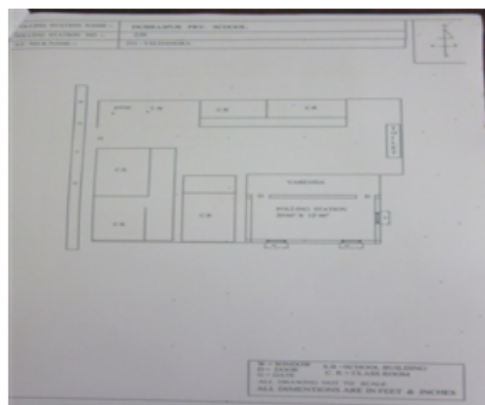

নির্বাচক নিবন্ধন আধিকারিকের স্বাক্ষর

Nazri Naksha

Google Map View

Polling Station Building Front View

Polling Station Front View

Cad View

Key MAP View

1 নাম : সাথী কুম্ভকার পাল স্বামীর নাম : প্রকাশ পাল বাড়ির নং : নং 0082 বয়স : 28 লিঙ্গ : মহিলা	UZI1796952 ফটো উপলব্ধ	2 নাম : শিব কালিন্দী পিতার নাম : মধু কালিন্দী বাড়ির নং : এন0092 বয়স : 25 লিঙ্গ : পুরুষ	RTE1842962 ফটো উপলব্ধ	3 নাম : বুবাই কালিন্দী পিতার নাম : তারাপদ কালিন্দী বাড়ির নং : N0013 বয়স : 25 লিঙ্গ : পুরুষ	RTE1843010 ফটো উপলব্ধ
4 নাম : কৃষ্ণা দাস স্বামীর নাম : রঘুপতি দাস বাড়ির নং : n0169 বয়স : 41 লিঙ্গ : মহিলা	RTE1297100 ফটো উপলব্ধ	5 নাম : সোনাই কালিন্দী পিতার নাম : তারাপদ কালিন্দী বাড়ির নং : n0013 বয়স : 29 লিঙ্গ : পুরুষ	RTE1671536 ফটো উপলব্ধ	6 নাম : মল্লিকা কালিন্দী পিতার নাম : শশী কালিন্দী বাড়ির নং : এন0010 বয়স : 23 লিঙ্গ : মহিলা	RTE1842988 ফটো উপলব্ধ
7 নাম : মিলন কালিন্দী পিতার নাম : অসিত কালিন্দী বাড়ির নং : n0008 বয়স : 23 লিঙ্গ : পুরুষ	RTE1749654 ফটো উপলব্ধ	8 নাম : গোবিন্দ কালিন্দী পিতার নাম : স্বপন কালিন্দী বাড়ির নং : n0091 বয়স : 28 লিঙ্গ : পুরুষ	RTE1671965 ফটো উপলব্ধ	9 নাম : তাপস কালিন্দী পিতার নাম : স্বপন কালিন্দী বাড়ির নং : n0092 বয়স : 34 লিঙ্গ : পুরুষ	RTE1672005 ফটো উপলব্ধ
10 নাম : মৌসুমী কালিন্দী স্বামীর নাম : তাপস কালিন্দী বাড়ির নং : এন0092 বয়স : 23 লিঙ্গ : মহিলা	RTE2182814 ফটো উপলব্ধ	11 নাম : পিউ কালিন্দী স্বামীর নাম : আশিশ কালিন্দী বাড়ির নং : এন0092 বয়স : 23 লিঙ্গ : মহিলা	RTE2189884 ফটো উপলব্ধ	12 নাম : সুরজিৎ কালিন্দী পিতার নাম : গোরচাঁদ কালিন্দী বাড়ির নং : এন0013 বয়স : 22 লিঙ্গ : পুরুষ	RTE2224145 ফটো উপলব্ধ
13 নাম : উষা কালিন্দী স্বামীর নাম : শচীনন্দন কালিন্দী বাড়ির নং : n0093 বয়স : 63 লিঙ্গ : মহিলা	RTE2210524 ফটো উপলব্ধ	14 নাম : শ্যাম কালিন্দী পিতার নাম : বিভূতি কালিন্দী বাড়ির নং : n0088 বয়স : 71 লিঙ্গ : পুরুষ	RTE2210805 ফটো উপলব্ধ	15 নাম : পূজা কালিন্দী স্বামীর নাম : রথীন কালিন্দী বাড়ির নং : N0251 বয়স : 30 লিঙ্গ : মহিলা	RTE2035434 ফটো উপলব্ধ
16 নাম : বিকাশ দাস পিতার নাম : রঘুপতি দাস বাড়ির নং : এন0169 বয়স : 25 লিঙ্গ : পুরুষ	RTE2075422 ফটো উপলব্ধ	17 নাম : অজয় দাস পিতার নাম : রঘুপতি দাস বাড়ির নং : এন0169 বয়স : 23 লিঙ্গ : পুরুষ	RTE2075596 ফটো উপলব্ধ	18 নাম : মামনি কালিন্দী স্বামীর নাম : বিপ্লব কালিন্দী বাড়ির নং : এন0089 বয়স : 26 লিঙ্গ : মহিলা	RTE1808971 ফটো উপলব্ধ
19 নাম : মামনি কালিন্দী স্বামীর নাম : বাবুয়া কালিন্দী বাড়ির নং : এন0012 বয়স : 25 লিঙ্গ : মহিলা	RTE2075281 ফটো উপলব্ধ	20 নাম : শচীনন্দন কালিন্দী পিতার নাম : পূর্ণ চাঁদ কালিন্দী বাড়ির নং : n0093 বয়স : 70 লিঙ্গ : পুরুষ	DHC1361492 ফটো উপলব্ধ	21 নাম : বাবুয়া কালিন্দী পিতার নাম : মুরলী কালিন্দী বাড়ির নং : n0012 বয়স : 35 লিঙ্গ : পুরুষ	RTE1225846 ফটো উপলব্ধ
22 নাম : সমন কালিন্দী পিতার নাম : অজিত কালিন্দী বাড়ির নং : এন0085 বয়স : 22 লিঙ্গ : পুরুষ	RTE2146991 ফটো উপলব্ধ	23 নাম : আকাশ কালিন্দী পিতার নাম : সঞ্জয় কালিন্দী বাড়ির নং : এন0170 বয়স : 22 লিঙ্গ : পুরুষ	RTE2147031 ফটো উপলব্ধ	24 নাম : নেতাজী কালিন্দী পিতার নাম : দীনেশ কালিন্দী বাড়ির নং : n0085 বয়স : 27 লিঙ্গ : পুরুষ	RTE1739440 ফটো উপলব্ধ
25 নাম : গোরচাঁদ কালিন্দী পিতার নাম : কুন্ডরী কালিন্দী বাড়ির নং : n0013 বয়স : 46 লিঙ্গ : পুরুষ	DHC1362706 ফটো উপলব্ধ	26 নাম : সবিতা কালিন্দী স্বামীর নাম : গোরচাঁদ কালিন্দী বাড়ির নং : n0013 বয়স : 39 লিঙ্গ : মহিলা	RTE1225838 ফটো উপলব্ধ	27 নাম : পাগলিনী কালিন্দী স্বামীর নাম : মৃত্যঞ্জয় কালিন্দী বাড়ির নং : n0085 বয়স : 87 লিঙ্গ : মহিলা	WB/36/244/420125 ফটো উপলব্ধ
28 নাম : গনেশ কালিন্দী পিতার নাম : মৃত্যঞ্জয় কালিন্দী বাড়ির নং : n0085 বয়স : 62 লিঙ্গ : পুরুষ	DHC1361070 ফটো উপলব্ধ	29 নাম : ভবানী কালিন্দী স্বামীর নাম : গনেশ কালিন্দী বাড়ির নং : n0085 বয়স : 54 লিঙ্গ : মহিলা	WB/36/244/420124 ফটো উপলব্ধ	30 নাম : বাপী কালিন্দী পিতার নাম : গনেশ কালিন্দী বাড়ির নং : n0085 বয়স : 30 লিঙ্গ : পুরুষ	RTE1592039 ফটো উপলব্ধ