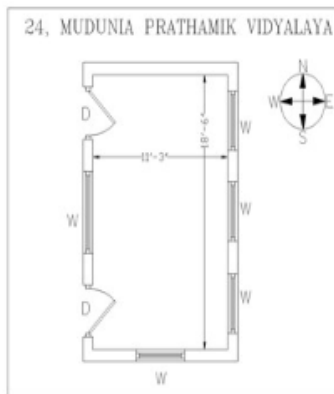

নির্বাচক নিবন্ধন আধিকারিকের স্বাক্ষর

Nazri Naksha

Google Map View

Polling Station Building Front View

Polling Station Front View

Cad View

Key MAP View

1 নাম : জগন্নাথ গিри পিতার নাম : জগন্নাথ গিри বাড়ির নং : n0005 বয়স : 69 লিঙ্গ : পুরুষ	RTE1755586 ফটো উপলব্ধ	2 নাম : রাস গিри স্বামীর নাম : জগন্নাথ গিри বাড়ির নং : n0006 বয়স : 69 লিঙ্গ : মহিলা	RTE1755594 ফটো উপলব্ধ	3 নাম : সুজয় ঘোষাল পিতার নাম : মদনমোহন ঘোষাল বাড়ির নং : n0067 বয়স : 38 লিঙ্গ : পুরুষ	HWW2447076 ফটো উপলব্ধ
4 নাম : ষষ্ঠি ঘোষাল স্বামীর নাম : উজ্জ্বল ঘোষাল বাড়ির নং : n0067 বয়স : 41 লিঙ্গ : মহিলা	RTE1079268 ফটো উপলব্ধ	5 নাম : লাবনী ঘোষাল স্বামীর নাম : সুজয় ঘোষাল বাড়ির নং : n0067 বয়স : 26 লিঙ্গ : মহিলা	RTE1971548 ফটো উপলব্ধ	6 নাম : টুম্পা চক্রবর্তী স্বামীর নাম : অভিজিৎ চক্রবর্তী বাড়ির নং : n0062 বয়স : 32 লিঙ্গ : মহিলা	RTE1746163 ফটো উপলব্ধ
7 নাম : অভিজিৎ চক্রবর্তী পিতার নাম : মুগাঙ্কশেখর চক্রবর্তী বাড়ির নং : n0062 বয়স : 37 লিঙ্গ : পুরুষ	HWW2607430 ফটো উপলব্ধ	8 নাম : বালক চক্রবর্তী পিতার নাম : মুগাঙ্ক চক্রবর্তী বাড়ির নং : n0062 বয়স : 37 লিঙ্গ : পুরুষ	RTE1240340 ফটো উপলব্ধ	9 নাম : মুগাঙ্ক চক্রবর্তী পিতার নাম : সত্যকিঙ্কর চক্রবর্তী বাড়ির নং : n0062 বয়স : 62 লিঙ্গ : পুরুষ	WB/36/247/495352 ফটো উপলব্ধ
10 নাম : অমিত চক্রবর্তী পিতার নাম : দ্বিজপদ চক্রবর্তী বাড়ির নং : n0060 বয়স : 48 লিঙ্গ : পুরুষ	HWW2446482 ফটো উপলব্ধ	11 নাম : জিতেন চক্রবর্তী পিতার নাম : দ্বিজপদ চক্রবর্তী বাড়ির নং : n0060 বয়স : 37 লিঙ্গ : পুরুষ	HWW2570489 ফটো উপলব্ধ	12 নাম : আঙ্গুর চক্রবর্তী স্বামীর নাম : দ্বিজপদ চক্রবর্তী বাড়ির নং : n0060 বয়স : 69 লিঙ্গ : মহিলা	WB/36/247/495085 ফটো উপলব্ধ
13 নাম : দ্বিজপদ চক্রবর্তী পিতার নাম : সত্যকিঙ্কর চক্রবর্তী বাড়ির নং : n0060 বয়স : 69 লিঙ্গ : পুরুষ	RTE2326726 ফটো উপলব্ধ	14 নাম : মিনু মাজি স্বামীর নাম : শৈলেন মাজি বাড়ির নং : n0031 বয়স : 41 লিঙ্গ : মহিলা	RTE1319433 ফটো উপলব্ধ	15 নাম : বিভাস চক্রবর্তী পিতার নাম : নির্মল চক্রবর্তী বাড়ির নং : n0031 বয়স : 49 লিঙ্গ : পুরুষ	WB/36/247/495077 ফটো উপলব্ধ
16 নাম : পুষ্পরাণী চক্রবর্তী স্বামীর নাম : নির্মল চক্রবর্তী বাড়ির নং : n0031 বয়স : 77 লিঙ্গ : মহিলা	WB/36/247/495100 ফটো উপলব্ধ	17 নাম : রুনা চক্রবর্তী স্বামীর নাম : দীপক চক্রবর্তী বাড়ির নং : n0030 বয়স : 47 লিঙ্গ : মহিলা	HWW1399369 ফটো উপলব্ধ	18 নাম : বিবেকানন্দ চক্রবর্তী পিতার নাম : নিরঞ্জন চক্রবর্তী বাড়ির নং : n0030 বয়স : 52 লিঙ্গ : পুরুষ	WB/36/247/495142 ফটো উপলব্ধ
19 নাম : দীপক কুমার চক্রবর্তী পিতার নাম : নিরঞ্জন চক্রবর্তী বাড়ির নং : n0030 বয়স : 62 লিঙ্গ : পুরুষ	WB/36/247/495263 ফটো উপলব্ধ	20 নাম : মায়ী চক্রবর্তী স্বামীর নাম : নিরঞ্জন চক্রবর্তী বাড়ির নং : n0030 বয়স : 80 লিঙ্গ : মহিলা	WB/36/247/495091 ফটো উপলব্ধ	21 নাম : মিতালী চক্রবর্তী (রায়) স্বামীর নাম : দেবাশিষ রায় বাড়ির নং : n0030 বয়স : 45 লিঙ্গ : মহিলা	HWW1569557 ফটো উপলব্ধ
22 নাম : ভবানী চক্রবর্তী পিতার নাম : তারাপদ চক্রবর্তী বাড়ির নং : n0089 বয়স : 54 লিঙ্গ : পুরুষ	WB/36/247/495061 ফটো উপলব্ধ	23 নাম : চন্ডিদাস চক্রবর্তী পিতার নাম : বিমল চক্রবর্তী বাড়ির নং : n0068 বয়স : 42 লিঙ্গ : পুরুষ	HWW2446490 ফটো উপলব্ধ	24 নাম : লতা চক্রবর্তী স্বামীর নাম : বিমল চক্রবর্তী বাড়ির নং : n0068 বয়স : 67 লিঙ্গ : মহিলা	WB/36/247/495083 ফটো উপলব্ধ
25 নাম : অনিতা চক্রবর্তী স্বামীর নাম : অসীম চক্রবর্তী বাড়ির নং : n0089 বয়স : 31 লিঙ্গ : মহিলা	RTE1522234 ফটো উপলব্ধ	26 নাম : অসিম চক্রবর্তী পিতার নাম : তারাপদ চক্রবর্তী বাড়ির নং : n0089 বয়স : 45 লিঙ্গ : পুরুষ	HWW2342913 ফটো উপলব্ধ	27 নাম : বিমল চক্রবর্তী পিতার নাম : সুরেন্দ্র চক্রবর্তী বাড়ির নং : n0068 বয়স : 74 লিঙ্গ : পুরুষ	RTE1932714 ফটো উপলব্ধ
28 নাম : অর্নব চক্রবর্তী পিতার নাম : দীপক কুমার চক্রবর্তী বাড়ির নং : এন০০৩০ বয়স : 23 লিঙ্গ : পুরুষ	RTE2045748 ফটো উপলব্ধ	29 নাম : মনিশা চক্রবর্তী পিতার নাম : ভবানী চক্রবর্তী বাড়ির নং : এন০০৬৯ বয়স : 22 লিঙ্গ : মহিলা	RTE2269686 ফটো উপলব্ধ	30 নাম : সীমা চক্রবর্তী স্বামীর নাম : অর্ধেন্দু চক্রবর্তী বাড়ির নং : এন০০৩১ বয়স : 28 লিঙ্গ : মহিলা	RTE1844174 ফটো উপলব্ধ