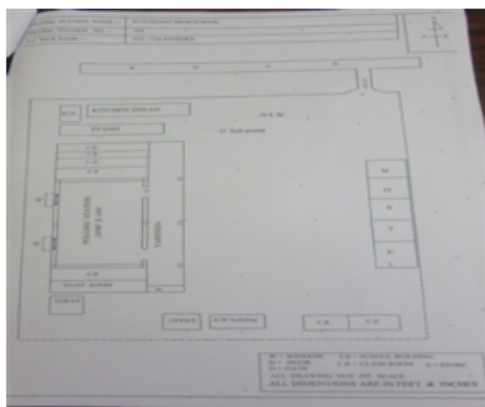

নির্বাচক নিবন্ধন আধিকারিকের স্বাক্ষর

Nazri Naksha

Google Map View

Polling Station Building Front View

Polling Station Front View

Cad View

Key MAP View

1 নাম : নমিতা দাস স্বামীর নাম : ভগীরথ দাস বাড়ির নং : n0094 বয়স : 52 লিঙ্গ : মহিলা	DHC2440899 ফটো উপলব্ধ	2 নাম : ভগীরথ দাস পিতার নাম : সুরেন্দ্রনাথ দাস বাড়ির নং : n0094 বয়স : 62 লিঙ্গ : পুরুষ	DHC2440881 ফটো উপলব্ধ	3 নাম : বর্ণালী দোলুই সাহা স্বামীর নাম : দীপঙ্কর সাহা বাড়ির নং : এন-0019 বয়স : 35 লিঙ্গ : মহিলা	UHM1152990 ফটো উপলব্ধ
4 নাম : রিম্পা ব্যানার্জী পিতার নাম : হৃদয় ব্যানার্জী বাড়ির নং : N00043 বয়স : 36 লিঙ্গ : মহিলা	ZPT1215797 ফটো উপলব্ধ	5 নাম : রানি মূর্মা পিতার নাম : সমাই মূর্মা বাড়ির নং : N0071 বয়স : 24 লিঙ্গ : মহিলা	RTE2042349 ফটো উপলব্ধ	6 নাম : লক্ষ্মীদাস মূর্মা পিতার নাম : যুগল মূর্মা বাড়ির নং : N0069 বয়স : 24 লিঙ্গ : পুরুষ	RTE2042265 ফটো উপলব্ধ
7 নাম : ডাকমণী মূর্মা স্বামীর নাম : শক্ত মূর্মা বাড়ির নং : n0069 বয়স : 32 লিঙ্গ : মহিলা	RTE1297746 ফটো উপলব্ধ	8 নাম : জয়দেব মূর্মা পিতার নাম : দাড মূর্মা বাড়ির নং : n0069 বয়স : 34 লিঙ্গ : পুরুষ	RTE1297837 ফটো উপলব্ধ	9 নাম : সঞ্জি মূর্মা স্বামীর নাম : নিমাই মূর্মা বাড়ির নং : n0069 বয়স : 36 লিঙ্গ : মহিলা	DHC2755262 ফটো উপলব্ধ
10 নাম : আরতী মূর্মা স্বামীর নাম : যুগল মূর্মা বাড়ির নং : n0069 বয়স : 49 লিঙ্গ : মহিলা	WB/36/244/426693 ফটো উপলব্ধ	11 নাম : যুগল মূর্মা পিতার নাম : চুনারাম মূর্মা বাড়ির নং : n0069 বয়স : 53 লিঙ্গ : পুরুষ	DHC2441392 ফটো উপলব্ধ	12 নাম : খুকুমনি মূর্মা স্বামীর নাম : সনাতন মূর্মা বাড়ির নং : n0069 বয়স : 61 লিঙ্গ : মহিলা	DHC2662690 ফটো উপলব্ধ
13 নাম : বৈদ্যনাথ মূর্মা পিতার নাম : সুমাই মূর্মা বাড়ির নং : এন0071 বয়স : 22 লিঙ্গ : পুরুষ	RTE2167559 ফটো উপলব্ধ	14 নাম : দাড মূমরু পিতার নাম : শক্ত মূমরু বাড়ির নং : n0069 বয়স : 64 লিঙ্গ : পুরুষ	WB/36/244/426051 ফটো উপলব্ধ	15 নাম : নিমাই মূর্মা পিতার নাম : চুনারাম মূমরু বাড়ির নং : এন0069 বয়স : 51 লিঙ্গ : পুরুষ	RTE2351229 ফটো উপলব্ধ
16 নাম : চিত্তামনি মূমরু স্বামীর নাম : চুনারাম মূমরু বাড়ির নং : n0069 বয়স : 71 লিঙ্গ : মহিলা	WB/36/244/426650 ফটো উপলব্ধ	17 নাম : চুনারাম মূমরু পিতার নাম : শক্ত মূমরু বাড়ির নং : n0069 বয়স : 79 লিঙ্গ : পুরুষ	WB/36/244/426536 ফটো উপলব্ধ	18 নাম : বলেট মূর্মা পিতার নাম : গোপাল মূর্মা বাড়ির নং : n0071 বয়স : 33 লিঙ্গ : পুরুষ	RTE1297829 ফটো উপলব্ধ
19 নাম : চিত্তামনি মূর্মা স্বামীর নাম : সুনীল মূর্মা বাড়ির নং : n0071 বয়স : 37 লিঙ্গ : মহিলা	RTE1226208 ফটো উপলব্ধ	20 নাম : আব্বাদি মাঝি স্বামীর নাম : নয়নতারি মাঝি বাড়ির নং : n0071 বয়স : 37 লিঙ্গ : মহিলা	RTE1061670 ফটো উপলব্ধ	21 নাম : সুনীল মূমরু পিতার নাম : বৈদ্যনাথ মূমরু বাড়ির নং : n0071 বয়স : 50 লিঙ্গ : পুরুষ	WB/36/244/426593 ফটো উপলব্ধ
22 নাম : কেশরী মূমরু স্বামীর নাম : সুমাই মূমরু বাড়ির নং : n0071 বয়স : 49 লিঙ্গ : মহিলা	WB/36/244/426606 ফটো উপলব্ধ	23 নাম : সুমাই মূমরু পিতার নাম : বৈদ্যনাথ মূমরু বাড়ির নং : n0071 বয়স : 53 লিঙ্গ : পুরুষ	WB/36/244/426553 ফটো উপলব্ধ	24 নাম : রাধুনী মূমরু স্বামীর নাম : গোপাল মূমরু বাড়ির নং : n0071 বয়স : 53 লিঙ্গ : মহিলা	WB/36/244/426608 ফটো উপলব্ধ
25 নাম : গোপাল মূমরু পিতার নাম : বৈদ্যনাথ মূমরু বাড়ির নং : n0071 বয়স : 58 লিঙ্গ : পুরুষ	WB/36/244/426666 ফটো উপলব্ধ	26 নাম : শক্ত মূর্মা পিতার নাম : দাড মূর্মা বাড়ির নং : N0069 বয়স : 36 লিঙ্গ : পুরুষ	DHC2755213 ফটো উপলব্ধ	27 নাম : লখিন্দর মূর্মা পিতার নাম : সনাতন মূর্মা বাড়ির নং : n0069 বয়স : 36 লিঙ্গ : পুরুষ	RTE1607050 ফটো উপলব্ধ
28 নাম : ভারতী মূর্মা স্বামীর নাম : বলেট মূর্মা বাড়ির নং : n0071 বয়স : 39 লিঙ্গ : মহিলা	RTE0874628 ফটো উপলব্ধ	29 নাম : সুনীল মূর্মা পিতার নাম : সনাতন মূর্মা বাড়ির নং : n0069 বয়স : 38 লিঙ্গ : পুরুষ	DHC2561587 ফটো উপলব্ধ	30 নাম : কাজল মূর্মা স্বামীর নাম : সুনীল মূর্মা বাড়ির নং : n0071 বয়স : 40 লিঙ্গ : মহিলা	DHC2755296 ফটো উপলব্ধ