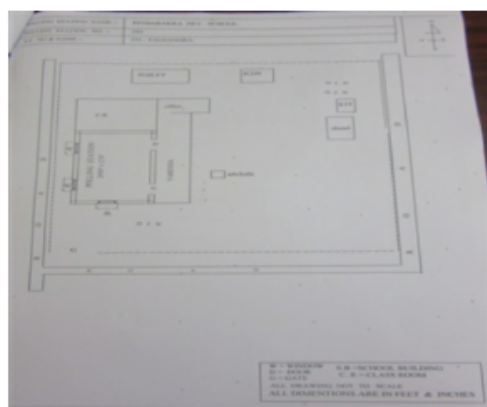

নির্বাচক নিবন্ধন আধিকারিকের স্বাক্ষর

Nazri Naksha

Google Map View

Polling Station Building Front View

Polling Station Front View

Cad View

Key MAP View

1 নাম : সোমনাথ কুন্ডু পিতার নাম: গঙ্গাধর কুন্ডু বাড়ির নং : n0038 বয়স : 27 লিঙ্গ : পুরুষ	RTE1740422 ফটো উপলব্ধ	2 নাম : হরগোবিন্দ কুণ্ডু পিতার নাম: গোকুল কুণ্ডু বাড়ির নং : n0038 বয়স : 73 লিঙ্গ : পুরুষ	DHC2664324 ফটো উপলব্ধ	3 নাম : অচলা কুণ্ডু স্বামীর নাম: হরগোবিন্দ কুণ্ডু বাড়ির নং : n0038 বয়স : 68 লিঙ্গ : মহিলা	DHC1364835 ফটো উপলব্ধ
4 নাম : বলরাম কুণ্ডু পিতার নাম: গোকুল কুণ্ডু বাড়ির নং : n0038 বয়স : 61 লিঙ্গ : পুরুষ	WB/36/244/432227 ফটো উপলব্ধ	5 নাম : রুমা কুণ্ডু স্বামীর নাম: তরুন কুণ্ডু বাড়ির নং : n0043 বয়স : 38 লিঙ্গ : মহিলা	RTE0960435 ফটো উপলব্ধ	6 নাম : মীরা কুন্ডু স্বামীর নাম: মনোরঞ্জন কুন্ডু বাড়ির নং : n0043 বয়স : 49 লিঙ্গ : মহিলা	DHC2444842 ফটো উপলব্ধ
7 নাম : মমতা কুণ্ডু স্বামীর নাম: বলরাম কুণ্ডু বাড়ির নং : n0038 বয়স : 56 লিঙ্গ : মহিলা	WB/36/244/432356 ফটো উপলব্ধ	8 নাম : গঙ্গাধর কুণ্ডু পিতার নাম: গোকুল কুণ্ডু বাড়ির নং : n0038 বয়স : 59 লিঙ্গ : পুরুষ	WB/36/244/432533 ফটো উপলব্ধ	9 নাম : রুমা কুণ্ডু স্বামীর নাম: গঙ্গাধর কুণ্ডু বাড়ির নং : n0038 বয়স : 54 লিঙ্গ : মহিলা	DHC1364975 ফটো উপলব্ধ
10 নাম : উত্তম কুণ্ডু পিতার নাম: হর গোবিন্দ কুণ্ডু বাড়ির নং : n0038 বয়স : 39 লিঙ্গ : পুরুষ	RTE0960393 ফটো উপলব্ধ	11 নাম : প্রতিমা দে(কুন্ডু) স্বামীর নাম: গৌতম কুন্ডু বাড়ির নং : n0038 বয়স : 40 লিঙ্গ : মহিলা	RTE1513175 ফটো উপলব্ধ	12 নাম : দুর্গা কুণ্ডু স্বামীর নাম: হর পাবর্বতী কুণ্ডু বাড়ির নং : n0039 বয়স : 71 লিঙ্গ : মহিলা	WB/36/244/432243 ফটো উপলব্ধ
13 নাম : বাবলু কুণ্ডু পিতার নাম: হর পাবর্বতী কুণ্ডু বাড়ির নং : n0039 বয়স : 53 লিঙ্গ : পুরুষ	WB/36/244/432321 ফটো উপলব্ধ	14 নাম : বাবু কুণ্ডু পিতার নাম: হর পাবর্বতী কুণ্ডু বাড়ির নং : n0039 বয়স : 50 লিঙ্গ : পুরুষ	DHC2664357 ফটো উপলব্ধ	15 নাম : পুতুল কুন্ডু স্বামীর নাম: বাবু কুন্ডু বাড়ির নং : n0039 বয়স : 43 লিঙ্গ : মহিলা	DHC2123693 ফটো উপলব্ধ
16 নাম : শান্তি কুন্ডু স্বামীর নাম: বাবলু কুন্ডু বাড়ির নং : n0039 বয়স : 36 লিঙ্গ : মহিলা	RTE1227057 ফটো উপলব্ধ	17 নাম : কমলা কুণ্ডু স্বামীর নাম: পরেশ কুণ্ডু বাড়ির নং : n0040 বয়স : 89 লিঙ্গ : মহিলা	WB/36/244/432256 ফটো উপলব্ধ	18 নাম : হরপাবর্বতী কুণ্ডু পিতার নাম: পরেশ কুণ্ডু বাড়ির নং : n0040 বয়স : 75 লিঙ্গ : পুরুষ	WB/36/244/432242 ফটো উপলব্ধ
19 নাম : মালতী কুণ্ডু স্বামীর নাম: বিজয় কুণ্ডু বাড়ির নং : n0040 বয়স : 73 লিঙ্গ : মহিলা	WB/36/244/432120 ফটো উপলব্ধ	20 নাম : তপন কুণ্ডু পিতার নাম: বিজয় কুণ্ডু বাড়ির নং : n0040 বয়স : 50 লিঙ্গ : পুরুষ	WB/36/244/432320 ফটো উপলব্ধ	21 নাম : মিঠু কুন্ডু স্বামীর নাম: তপন কুন্ডু বাড়ির নং : n0040 বয়স : 43 লিঙ্গ : মহিলা	DHC2444891 ফটো উপলব্ধ
22 নাম : তরুন কুন্ডু পিতার নাম: বিজয় কুন্ডু বাড়ির নং : n0040 বয়স : 43 লিঙ্গ : পুরুষ	DHC2444909 ফটো উপলব্ধ	23 নাম : মীরা কুণ্ডু স্বামীর নাম: মানিক কুণ্ডু বাড়ির নং : n0042 বয়স : 61 লিঙ্গ : মহিলা	WB/36/244/432118 ফটো উপলব্ধ	24 নাম : অনুপ কুন্ডু পিতার নাম: মানিক কুন্ডু বাড়ির নং : n0042 বয়স : 39 লিঙ্গ : পুরুষ	DHC2561975 ফটো উপলব্ধ
25 নাম : গাঙ্গারী কুণ্ডু পিতার নাম: যোগেন্দ্র কুণ্ডু বাড়ির নং : n0043 বয়স : 81 লিঙ্গ : পুরুষ	WB/36/244/432455 ফটো উপলব্ধ	26 নাম : মনোরঞ্জন কুণ্ডু পিতার নাম: গাঙ্গারী কুণ্ডু বাড়ির নং : n0043 বয়স : 56 লিঙ্গ : পুরুষ	WB/36/244/432287 ফটো উপলব্ধ	27 নাম : বুধা কুণ্ডু পিতার নাম: মনোরঞ্জন কুণ্ডু বাড়ির নং : n0043 বয়স : 29 লিঙ্গ : পুরুষ	RTE1593508 ফটো উপলব্ধ
28 নাম : আরনা দাস (কুন্ডু) স্বামীর নাম: উত্তম কুন্ডু বাড়ির নং : এন0038 বয়স : 31 লিঙ্গ : মহিলা	IRH1916436 ফটো উপলব্ধ	29 নাম : শিপ্রা কুণ্ডু পিতার নাম: বাবু কুণ্ডু বাড়ির নং : এন0039 বয়স : 25 লিঙ্গ : মহিলা	RTE1840537 ফটো উপলব্ধ	30 নাম : প্রবীর গোস্বামী পিতার নাম: শুকদেব গোস্বামী বাড়ির নং : n0002 বয়স : 57 লিঙ্গ : পুরুষ	WB/36/244/432239 ফটো উপলব্ধ