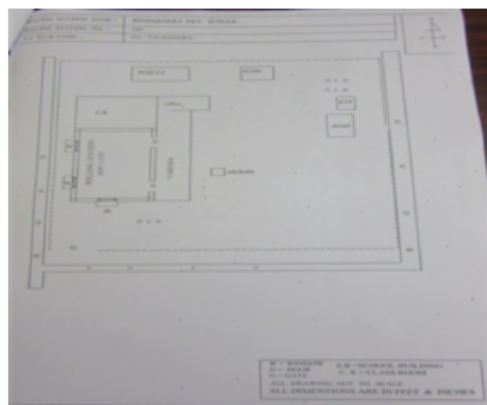

Nazri Naksha