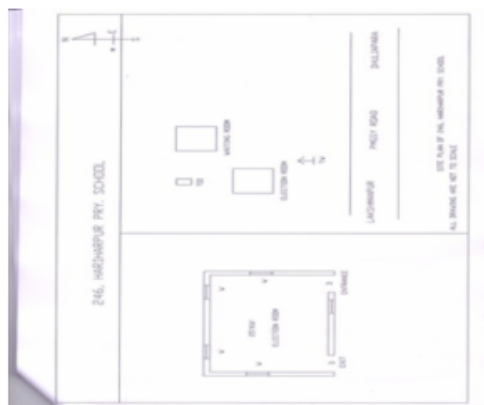

নির্বাচক নিবন্ধন আধিকারিকের স্বাক্ষর

Nazri Naksha

Google Map View

Polling Station Building Front View

Polling Station Front View

Cad View

Key MAP View

1 নাম : শিবনাথ কুণ্ডু পিতার নাম: তপন কুণ্ডু বাড়ির নং : n0053 বয়স : 30 লিঙ্গ : পুরুষ	RTE1594571 ফটো উপলব্ধ	2 নাম : চন্দনা কুন্ডু স্বামীর নাম: শঙ্কর কুন্ডু বাড়ির নং : n0030 বয়স : 46 লিঙ্গ : মহিলা	DHC1493188 ফটো উপলব্ধ	3 নাম : শঙ্কর কুণ্ডু পিতার নাম: কিরীটি কুণ্ডু বাড়ির নং : n0030 বয়স : 61 লিঙ্গ : পুরুষ	RTE2324606 ফটো উপলব্ধ
4 নাম : প্রতিমা কুণ্ডু স্বামীর নাম: ভোলানাথ কুণ্ডু বাড়ির নং : n0030 বয়স : 61 লিঙ্গ : মহিলা	WB/36/244/441005 ফটো উপলব্ধ	5 নাম : ভোলানাথ কুণ্ডু পিতার নাম: কিরীটি কুণ্ডু বাড়ির নং : n0030 বয়স : 68 লিঙ্গ : পুরুষ	WB/36/244/441002 ফটো উপলব্ধ	6 নাম : কার্তিক কুন্ডু পিতার নাম: নাড়গোপাল কুন্ডু বাড়ির নং : n0029 বয়স : 31 লিঙ্গ : পুরুষ	RTE1403591 ফটো উপলব্ধ
7 নাম : প্রতিমা গরাই স্বামীর নাম: পতিত পাবন গরাই বাড়ির নং : n0029 বয়স : 32 লিঙ্গ : মহিলা	RTE1514389 ফটো উপলব্ধ	8 নাম : পতিত পাবন গরাই পিতার নাম: বংশী বদন গরাই বাড়ির নং : n0029 বয়স : 40 লিঙ্গ : পুরুষ	DHC2562627 ফটো উপলব্ধ	9 নাম : চায়না কুণ্ডু স্বামীর নাম: নাড় গোপাল কুন্ডু বাড়ির নং : n0029 বয়স : 53 লিঙ্গ : মহিলা	RTE1886456 ফটো উপলব্ধ
10 নাম : মাধবী মণ্ডল স্বামীর নাম: বিশ্বনাথ মণ্ডল বাড়ির নং : n0029 বয়স : 67 লিঙ্গ : মহিলা	WB/36/244/441656 ফটো উপলব্ধ	11 নাম : নাড়গোপাল কুণ্ডু পিতার নাম: বাদল কুণ্ডু বাড়ির নং : n0029 বয়স : 55 লিঙ্গ : পুরুষ	WB/36/244/441573 ফটো উপলব্ধ	12 নাম : ভক্তি কুণ্ডু স্বামীর নাম: বাদল কুণ্ডু বাড়ির নং : n0029 বয়স : 68 লিঙ্গ : মহিলা	RTE1886464 ফটো উপলব্ধ
13 নাম : বাদল কুণ্ডু পিতার নাম: সতীশ কুণ্ডু বাড়ির নং : n0029 বয়স : 82 লিঙ্গ : পুরুষ	RTE1886480 ফটো উপলব্ধ	14 নাম : তারকনাথ কুন্ডু পিতার নাম: বিশ্বনাথ কুন্ডু বাড়ির নং : n0028 বয়স : 34 লিঙ্গ : পুরুষ	RTE1299015 ফটো উপলব্ধ	15 নাম : ময়না কুণ্ডু স্বামীর নাম: তারকনাথ কুণ্ডু বাড়ির নং : এন0028 বয়স : 22 লিঙ্গ : মহিলা	RTE2163517 ফটো উপলব্ধ
16 নাম : রুমা কুণ্ডু স্বামীর নাম: কার্তিক কুণ্ডু বাড়ির নং : এন0029 বয়স : 23 লিঙ্গ : মহিলা	UVG2105294 ফটো উপলব্ধ	17 নাম : বিশ্বনাথ কুণ্ডু পিতার নাম: সতীশ কুণ্ডু বাড়ির নং : n0028 বয়স : 68 লিঙ্গ : পুরুষ	RTE1927409 ফটো উপলব্ধ	18 নাম : সঞ্জয় কুণ্ডু পিতার নাম: ভোলানাথ কুন্ডু বাড়ির নং : n0030 বয়স : 40 লিঙ্গ : পুরুষ	DHC2711778 ফটো উপলব্ধ
19 নাম : শ্রাবনী কুণ্ডু স্বামীর নাম: সঞ্জয় কুণ্ডু বাড়ির নং : n0030 বয়স : 28 লিঙ্গ : মহিলা	RTE1674019 ফটো উপলব্ধ	20 নাম : গোবিন্দ কুণ্ডু পিতার নাম: নাড়গোপাল কুণ্ডু বাড়ির নং : না 0028 বয়স : 25 লিঙ্গ : পুরুষ	RTE1839315 ফটো উপলব্ধ	21 নাম : তরুলতা কুণ্ডু স্বামীর নাম: বিশ্বনাথ কুণ্ডু বাড়ির নং : n0028 বয়স : 61 লিঙ্গ : মহিলা	RTE1927417 ফটো উপলব্ধ
22 নাম : চিত্তরঞ্জন কুণ্ডু পিতার নাম: শঙ্কর কুণ্ডু বাড়ির নং : N0030 বয়স : 24 লিঙ্গ : পুরুষ	RTE2013464 ফটো উপলব্ধ	23 নাম : নন্দলাল কুন্ডু পিতার নাম: রাধানাথ কুন্ডু বাড়ির নং : এন0028 বয়স : 48 লিঙ্গ : পুরুষ	RTE2065522 ফটো উপলব্ধ	24 নাম : দীপালি গরাই স্বামীর নাম: কার্তিক গরাই বাড়ির নং : N0049 বয়স : 25 লিঙ্গ : মহিলা	RTE2034221 ফটো উপলব্ধ
25 নাম : টিয়া গরাই স্বামীর নাম: সুশান্ত গরাই বাড়ির নং : n0100 বয়স : 28 লিঙ্গ : মহিলা	RTE1649300 ফটো উপলব্ধ	26 নাম : শ্যামাপদ গরাই পিতার নাম: গণেশ চন্দ্র গরাই বাড়ির নং : এন0094 বয়স : 26 লিঙ্গ : পুরুষ	RTE1839265 ফটো উপলব্ধ	27 নাম : বিশ্বনাথ গরাই পিতার নাম: মহাদেব গরাই বাড়ির নং : n0024 বয়স : 53 লিঙ্গ : পুরুষ	WB/36/244/441621 ফটো উপলব্ধ
28 নাম : পাপিয়া গরাই স্বামীর নাম: গোবিন্দ গরাই বাড়ির নং : n0096 বয়স : 29 লিঙ্গ : মহিলা	RTE1688704 ফটো উপলব্ধ	29 নাম : সমীর গরাই পিতার নাম: নিমাই গরাই বাড়ির নং : n0050 বয়স : 35 লিঙ্গ : পুরুষ	RTE1171438 ফটো উপলব্ধ	30 নাম : অদিতি গরাই স্বামীর নাম: অনন্ত গরাই বাড়ির নং : n0025 বয়স : 28 লিঙ্গ : মহিলা	RTE1673953 ফটো উপলব্ধ