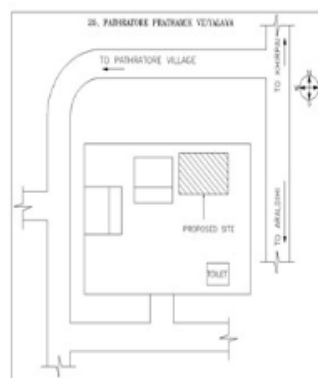

নির্বাচক নিবন্ধন আধিকারিকের স্বাক্ষর

Nazri Naksha

Google Map View

Polling Station Building Front View

Polling Station Front View

Cad View

Key MAP View

1 নাম : তহমিনা বিবি স্বামীর নাম: হামিদ সেখ বাড়ির নং : n0142 বয়স : 41 লিঙ্গ : মহিলা	HWW2344661 ফটো উপলব্ধ	2 নাম : সেখ আমির আলি পিতার নাম: সেখ আব্দুল গফুর বাড়ির নং : n0057 বয়স : 69 লিঙ্গ : পুরুষ	RTE2014512 ফটো উপলব্ধ	3 নাম : দিলসাদ সেখ পিতার নাম: সেখ আব্দুল গফুর সেখ বাড়ির নং : n0057 বয়স : 67 লিঙ্গ : পুরুষ	RTE2014348 ফটো উপলব্ধ
4 নাম : সেখ সুফিয়া বিবি স্বামীর নাম: সেখ আমির আলি বাড়ির নং : n0057 বয়স : 42 লিঙ্গ : মহিলা	HWW2344430 ফটো উপলব্ধ	5 নাম : আফসানা খাতুন পিতার নাম: সেখ আমির আলি বাড়ির নং : এন০০৫৭ বয়স : 21 লিঙ্গ : মহিলা	RTE2227205 ফটো উপলব্ধ	6 নাম : ফিরোজা বিবি স্বামীর নাম: সামসের আলি বাড়ির নং : n0051 বয়স : 52 লিঙ্গ : মহিলা	RTE1884543 ফটো উপলব্ধ
7 নাম : সেখ সামসের আলি পিতার নাম: সেখ জামালুদ্দিন বাড়ির নং : n0051 বয়স : 64 লিঙ্গ : পুরুষ	RTE1884519 ফটো উপলব্ধ	8 নাম : সেখ আজিমুদ্দিন পিতার নাম: সেখ সামসের আলি বাড়ির নং : n0051 বয়স : 27 লিঙ্গ : পুরুষ	RTE1694595 ফটো উপলব্ধ	9 নাম : সেখ নিজামুদ্দিন পিতার নাম: সেখ সামসের আলি বাড়ির নং : এন0051 বয়স : 22 লিঙ্গ : পুরুষ	RTE2142917 ফটো উপলব্ধ
10 নাম : বাউরী আশালতা স্বামীর নাম: কমল বাউরী বাড়ির নং : n0128 বয়স : 75 লিঙ্গ : মহিলা	WB/36/247/498153 ফটো উপলব্ধ	11 নাম : সুশীল বাউরী পিতার নাম: কমল বাউরী বাড়ির নং : n0128 বয়স : 31 লিঙ্গ : পুরুষ	RTE1319821 ফটো উপলব্ধ	12 নাম : চম্পা বাউরী স্বামীর নাম: সুশীল বাউরী বাড়ির নং : n0128 বয়স : 31 লিঙ্গ : মহিলা	RTE1535244 ফটো উপলব্ধ
13 নাম : রাহুল আমিন কাদেরী মায়ের নাম: সায়েরা বিবি বাড়ির নং : n0137 বয়স : 40 লিঙ্গ : পুরুষ	HWW2447191 ফটো উপলব্ধ	14 নাম : বিজয় গরাই পিতার নাম: ধীরেন গরাই বাড়ির নং : এন০০৬৮ বয়স : 25 লিঙ্গ : পুরুষ	RTE1836139 ফটো উপলব্ধ	15 নাম : মঞ্জু গরাই স্বামীর নাম: দিলীপ গরাই বাড়ির নং : n0112 বয়স : 34 লিঙ্গ : মহিলা	RTE1320217 ফটো উপলব্ধ
16 নাম : কার্তিক গরাই পিতার নাম: ভোলানাথ গরাই বাড়ির নং : n0070 বয়স : 62 লিঙ্গ : পুরুষ	WB/36/247/498362 ফটো উপলব্ধ	17 নাম : লক্ষী গরাই স্বামীর নাম: কার্তিক গরাই বাড়ির নং : n0070 বয়স : 47 লিঙ্গ : মহিলা	HWW1398965 ফটো উপলব্ধ	18 নাম : শ্যাম গরাই পিতার নাম: গুইরাম গরাই বাড়ির নং : n0085 বয়স : 67 লিঙ্গ : পুরুষ	WB/36/247/498343 ফটো উপলব্ধ
19 নাম : ছায়া গরাই স্বামীর নাম: শ্যাম গরাই বাড়ির নং : n0085 বয়স : 65 লিঙ্গ : মহিলা	WB/36/247/498520 ফটো উপলব্ধ	20 নাম : সুলেখা গরাই স্বামীর নাম: জয়দেব গরাই বাড়ির নং : n0068 বয়স : 31 লিঙ্গ : মহিলা	RTE1535269 ফটো উপলব্ধ	21 নাম : অম্বুজ গরাই পিতার নাম: গুনধর গরাই বাড়ির নং : n0068 বয়স : 58 লিঙ্গ : পুরুষ	WB/36/247/498609 ফটো উপলব্ধ
22 নাম : কাজল গরাই স্বামীর নাম: অম্বুজ গরাই বাড়ির নং : n0068 বয়স : 54 লিঙ্গ : মহিলা	WB/36/247/498637 ফটো উপলব্ধ	23 নাম : শ্রীকান্ত গরাই পিতার নাম: অম্বুজ গরাই বাড়ির নং : n0068 বয়স : 32 লিঙ্গ : পুরুষ	RTE1425065 ফটো উপলব্ধ	24 নাম : ধীরেন গরাই পিতার নাম: গুনধর গরাই বাড়ির নং : n0068 বয়স : 52 লিঙ্গ : পুরুষ	WB/36/247/498615 ফটো উপলব্ধ
25 নাম : অনিমা গরাই স্বামীর নাম: ধীরেন গরাই বাড়ির নং : n0068 বয়স : 49 লিঙ্গ : মহিলা	WB/36/247/498636 ফটো উপলব্ধ	26 নাম : সুনিল গরাই পিতার নাম: ধীরেন গরাই বাড়ির নং : n0068 বয়স : 29 লিঙ্গ : পুরুষ	RTE1535178 ফটো উপলব্ধ	27 নাম : তাপস গরাই পিতার নাম: নিত্যানন্দ গরাই বাড়ির নং : n0009 বয়স : 24 লিঙ্গ : পুরুষ	RTE1995109 ফটো উপলব্ধ
28 নাম : বাউল গরাই পিতার নাম: গোষ্ঠ গরাই বাড়ির নং : n0069 বয়স : 50 লিঙ্গ : পুরুষ	WB/36/247/498437 ফটো উপলব্ধ	29 নাম : কবিতা গরাই স্বামীর নাম: বাউল গরাই বাড়ির নং : n0069 বয়স : 43 লিঙ্গ : মহিলা	HWW2343994 ফটো উপলব্ধ	30 নাম : ধনঞ্জয় চট্টোপাধ্যায় পিতার নাম: অতুল চট্টোপাধ্যায় বাড়ির নং : n0069 বয়স : 44 লিঙ্গ : পুরুষ	HWW2447373 ফটো উপলব্ধ