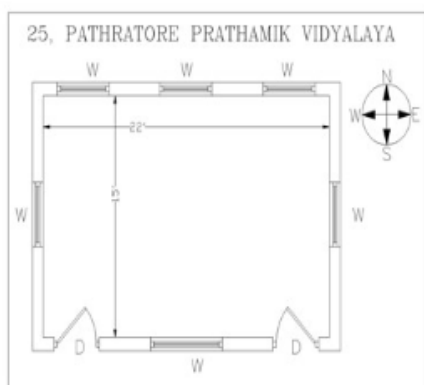

নির্বাচক নিবন্ধন আধিকারিকের স্বাক্ষর

Nazri Naksha

Google Map View

Polling Station Building Front View

Polling Station Front View

Cad View

Key MAP View

1 নাম : তহমিনা বিবি স্বামীর নাম: হামিদ সেখ বাড়ির নং : n0142 বয়স : 41 লিঙ্গ : মহিলা	HWW2344661 ফটো উপলব্ধ	2 নাম : সেখ আমির আলি পিতার নাম: সেখ আব্দুল গফুর বাড়ির নং : n0057 বয়স : 69 লিঙ্গ : পুরুষ	RTE2014512 ফটো উপলব্ধ	3 নাম : দিলসাদ সেখ পিতার নাম: সেখ আব্দুল গফুর সেখ বাড়ির নং : n0057 বয়স : 67 লিঙ্গ : পুরুষ	RTE2014348 ফটো উপলব্ধ
4 নাম : সেখ সুফিয়া বিবি স্বামীর নাম: সেখ আমির আলি বাড়ির নং : n0057 বয়স : 42 লিঙ্গ : মহিলা	HWW2344430 ফটো উপলব্ধ	5 নাম : আফসানা খাতুন পিতার নাম: সেখ আমির আলি বাড়ির নং : এন০০৫৭ বয়স : 21 লিঙ্গ : মহিলা	RTE2227205 ফটো উপলব্ধ	6 নাম : ফিরোজা বিবি স্বামীর নাম: সামসের আলি বাড়ির নং : n0051 বয়স : 52 লিঙ্গ : মহিলা	RTE1884543 ফটো উপলব্ধ
7 নাম : সেখ সামসের আলি পিতার নাম: সেখ জামালুদ্দিন বাড়ির নং : n0051 বয়স : 64 লিঙ্গ : পুরুষ	RTE1884519 ফটো উপলব্ধ	8 নাম : সেখ আজিমুদ্দিন পিতার নাম: সেখ সামসের আলি বাড়ির নং : n0051 বয়স : 27 লিঙ্গ : পুরুষ	RTE1694595 ফটো উপলব্ধ	9 নাম : সেখ নিজামুদ্দিন পিতার নাম: সেখ সামসের আলি বাড়ির নং : এন0051 বয়স : 22 লিঙ্গ : পুরুষ	RTE2142917 ফটো উপলব্ধ
10 নাম : বাউরী আশালতা স্বামীর নাম: কমল বাউরী বাড়ির নং : n0128 বয়স : 75 লিঙ্গ : মহিলা	WB/36/247/498153 ফটো উপলব্ধ	11 নাম : সুশীল বাউরী পিতার নাম: কমল বাউরী বাড়ির নং : n0128 বয়স : 31 লিঙ্গ : পুরুষ	RTE1319821 ফটো উপলব্ধ	12 নাম : চম্পা বাউরী স্বামীর নাম: সুশীল বাউরী বাড়ির নং : n0128 বয়স : 31 লিঙ্গ : মহিলা	RTE1535244 ফটো উপলব্ধ
13 নাম : রাহুল আমিন কাদেরী মায়ের নাম: সায়েরা বিবি বাড়ির নং : n0137 বয়স : 40 লিঙ্গ : পুরুষ	HWW2447191 ফটো উপলব্ধ	14 নাম : বিজয় গরাই পিতার নাম: ধীরেন গরাই বাড়ির নং : এন০০৬৮ বয়স : 25 লিঙ্গ : পুরুষ	RTE1836139 ফটো উপলব্ধ	15 নাম : মঞ্জু গরাই স্বামীর নাম: দিলীপ গরাই বাড়ির নং : n0112 বয়স : 34 লিঙ্গ : মহিলা	RTE1320217 ফটো উপলব্ধ
16 নাম : কার্তিক গরাই পিতার নাম: ভোলানাথ গরাই বাড়ির নং : n0070 বয়স : 62 লিঙ্গ : পুরুষ	WB/36/247/498362 ফটো উপলব্ধ	17 নাম : লক্ষী গরাই স্বামীর নাম: কার্তিক গরাই বাড়ির নং : n0070 বয়স : 47 লিঙ্গ : মহিলা	HWW1398965 ফটো উপলব্ধ	18 নাম : শ্যাম গরাই পিতার নাম: গুইরাম গরাই বাড়ির নং : n0085 বয়স : 67 লিঙ্গ : পুরুষ	WB/36/247/498343 ফটো উপলব্ধ
19 নাম : ছায়া গরাই স্বামীর নাম: শ্যাম গরাই বাড়ির নং : n0085 বয়স : 65 লিঙ্গ : মহিলা	WB/36/247/498520 ফটো উপলব্ধ	20 নাম : সুলেখা গরাই স্বামীর নাম: জয়দেব গরাই বাড়ির নং : n0068 বয়স : 31 লিঙ্গ : মহিলা	RTE1535269 ফটো উপলব্ধ	21 নাম : অম্বুজ গরাই পিতার নাম: গুনধর গরাই বাড়ির নং : n0068 বয়স : 58 লিঙ্গ : পুরুষ	WB/36/247/498609 ফটো উপলব্ধ
22 নাম : কাজল গরাই স্বামীর নাম: অম্বুজ গরাই বাড়ির নং : n0068 বয়স : 54 লিঙ্গ : মহিলা	WB/36/247/498637 ফটো উপলব্ধ	23 নাম : শ্রীকান্ত গরাই পিতার নাম: অম্বুজ গরাই বাড়ির নং : n0068 বয়স : 32 লিঙ্গ : পুরুষ	RTE1425065 ফটো উপলব্ধ	24 নাম : ধীরেন গরাই পিতার নাম: গুনধর গরাই বাড়ির নং : n0068 বয়স : 52 লিঙ্গ : পুরুষ	WB/36/247/498615 ফটো উপলব্ধ
25 নাম : অনিমা গরাই স্বামীর নাম: ধীরেন গরাই বাড়ির নং : n0068 বয়স : 49 লিঙ্গ : মহিলা	WB/36/247/498636 ফটো উপলব্ধ	26 নাম : সুনিল গরাই পিতার নাম: ধীরেন গরাই বাড়ির নং : n0068 বয়স : 29 লিঙ্গ : পুরুষ	RTE1535178 ফটো উপলব্ধ	27 নাম : তাপস গরাই পিতার নাম: নিত্যানন্দ গরাই বাড়ির নং : n0009 বয়স : 24 লিঙ্গ : পুরুষ	RTE1995109 ফটো উপলব্ধ
28 নাম : বাউল গরাই পিতার নাম: গোষ্ঠ গরাই বাড়ির নং : n0069 বয়স : 50 লিঙ্গ : পুরুষ	WB/36/247/498437 ফটো উপলব্ধ	29 নাম : কবিতা গরাই স্বামীর নাম: বাউল গরাই বাড়ির নং : n0069 বয়স : 43 লিঙ্গ : মহিলা	HWW2343994 ফটো উপলব্ধ	30 নাম : ধনঞ্জয় চট্টোপাধ্যায় পিতার নাম: অতুল চট্টোপাধ্যায় বাড়ির নং : n0069 বয়স : 44 লিঙ্গ : পুরুষ	HWW2447373 ফটো উপলব্ধ