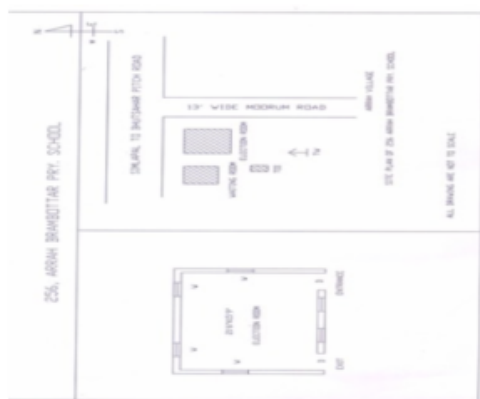

নির্বাচক নিবন্ধন আধিকারিকের স্বাক্ষর

Nazri Naksha

Google Map View

Polling Station Building Front View

Polling Station Front View

Cad View

Key MAP View

1 নাম : জীতেন্দ্র কর্মকার পিতার নাম : শিবশঙ্কর কর্মকার বাড়ির নং : n0157 বয়স : 40 লিঙ্গ : পুরুষ	RTE1597079 ফটো উপলব্ধ	2 নাম : হেমা কর্মকার স্বামীর নাম : জীতেন্দ্র কর্মকার বাড়ির নং : n0157 বয়স : 37 লিঙ্গ : মহিলা	RTE1597087 ফটো উপলব্ধ	3 নাম : প্রদীপ কর্মকার পিতার নাম : শিবশঙ্কর কর্মকার বাড়ির নং : এন0157 বয়স : 26 লিঙ্গ : পুরুষ	RTE2059202 ফটো উপলব্ধ
4 নাম : অঞ্জলী কুমার স্বামীর নাম : প্রদীপ কর্মকার বাড়ির নং : এন0157 বয়স : 32 লিঙ্গ : মহিলা	RTE2327385 ফটো উপলব্ধ	5 নাম : রুমা চন্দ স্বামীর নাম : সঞ্জয় চন্দ বাড়ির নং : n0076 বয়স : 45 লিঙ্গ : মহিলা	DHC1569060 ফটো উপলব্ধ	6 নাম : মিলন চন্দ পিতার নাম : স্বপন চন্দ বাড়ির নং : এন0012 বয়স : 32 লিঙ্গ : পুরুষ	RTE1301464 ফটো উপলব্ধ
7 নাম : অঞ্জলি মুদি(চন্দ) স্বামীর নাম : গৌরাস্ত চন্দ বাড়ির নং : n0075 বয়স : 41 লিঙ্গ : মহিলা	RTE1174499 ফটো উপলব্ধ	8 নাম : গৌরাস্ত চন্দ পিতার নাম : বংশী বদন চন্দ বাড়ির নং : n0075 বয়স : 47 লিঙ্গ : পুরুষ	WB/36/244/450568 ফটো উপলব্ধ	9 নাম : আল্লা চন্দ স্বামীর নাম : বংশী চন্দ বাড়ির নং : n0075 বয়স : 69 লিঙ্গ : মহিলা	WB/36/244/450746 ফটো উপলব্ধ
10 নাম : বংশী চন্দ পিতার নাম : মানগোবিন্দ চন্দ বাড়ির নং : n0075 বয়স : 74 লিঙ্গ : পুরুষ	WB/36/244/450585 ফটো উপলব্ধ	11 নাম : মানস চন্দ পিতার নাম : মুরলী চন্দ বাড়ির নং : n0074 বয়স : 32 লিঙ্গ : পুরুষ	RTE1406719 ফটো উপলব্ধ	12 নাম : লক্ষ্মীপ্রিয়া চন্দ স্বামীর নাম : মুরলী চন্দ বাড়ির নং : n0074 বয়স : 63 লিঙ্গ : মহিলা	WB/36/244/450563 ফটো উপলব্ধ
13 নাম : মুরলী চন্দ পিতার নাম : মানগোবিন্দ চন্দ বাড়ির নং : n0074 বয়স : 72 লিঙ্গ : পুরুষ	WB/36/244/450451 ফটো উপলব্ধ	14 নাম : অপর্ণা চন্দ স্বামীর নাম : অরুণ কুমার চন্দ বাড়ির নং : n0015 বয়স : 40 লিঙ্গ : মহিলা	DHC2565646 ফটো উপলব্ধ	15 নাম : অরুণ কুমার চন্দ পিতার নাম : বলাই চন্দ বাড়ির নং : n0015 বয়স : 51 লিঙ্গ : পুরুষ	WB/36/244/450111 ফটো উপলব্ধ
16 নাম : মুক্তা চন্দ স্বামীর নাম : বলাই চন্দ বাড়ির নং : n0015 বয়স : 68 লিঙ্গ : মহিলা	WB/36/244/450096 ফটো উপলব্ধ	17 নাম : ফাল্গুনী চন্দ স্বামীর নাম : বীরেন চন্দ বাড়ির নং : n0014 বয়স : 36 লিঙ্গ : মহিলা	RTE1518356 ফটো উপলব্ধ	18 নাম : বীরেন চন্দ পিতার নাম : যাদব চন্দ বাড়ির নং : n0014 বয়স : 39 লিঙ্গ : পুরুষ	DHC2565505 ফটো উপলব্ধ
19 নাম : মায়ারানী চন্দ স্বামীর নাম : যাদব চন্দ বাড়ির নং : n0014 বয়স : 65 লিঙ্গ : মহিলা	WB/36/244/450090 ফটো উপলব্ধ	20 নাম : রিক্ত চন্দ স্বামীর নাম : তরুণ চন্দ বাড়ির নং : n0013 বয়স : 38 লিঙ্গ : মহিলা	RTE1406792 ফটো উপলব্ধ	21 নাম : তরুণ চন্দ পিতার নাম : সেবক চন্দ বাড়ির নং : n0013 বয়স : 37 লিঙ্গ : পুরুষ	RTE1010248 ফটো উপলব্ধ
22 নাম : তপন কুমার চন্দ পিতার নাম : সেবক চন্দ বাড়ির নং : n0013 বয়স : 38 লিঙ্গ : পুরুষ	DHC2565729 ফটো উপলব্ধ	23 নাম : সুলেখা চন্দ স্বামীর নাম : সেবক চন্দ বাড়ির নং : n0013 বয়স : 58 লিঙ্গ : মহিলা	WB/36/244/450469 ফটো উপলব্ধ	24 নাম : সেবক চন্দ পিতার নাম : পচাই চন্দ বাড়ির নং : n0013 বয়স : 63 লিঙ্গ : পুরুষ	WB/36/244/450655 ফটো উপলব্ধ
25 নাম : দিপালী চন্দ স্বামীর নাম : স্বপন চন্দ বাড়ির নং : n0012 বয়স : 58 লিঙ্গ : মহিলা	DHC1494574 ফটো উপলব্ধ	26 নাম : পম্পা চন্দ স্বামীর নাম : মিলন চন্দ বাড়ির নং : n0012 বয়স : 27 লিঙ্গ : মহিলা	RTE1787423 ফটো উপলব্ধ	27 নাম : গোপা চন্দ স্বামীর নাম : তাপন কুমার চন্দ বাড়ির নং : n0013 বয়স : 29 লিঙ্গ : মহিলা	RTE1676634 ফটো উপলব্ধ
28 নাম : রেবা চন্দ পিতার নাম : বলাই চন্দ বাড়ির নং : n0015 বয়স : 48 লিঙ্গ : মহিলা	DHC1494608 ফটো উপলব্ধ	29 নাম : বৃষ্টি মুখার্জী পিতার নাম : পবিত্র মুখার্জী বাড়ির নং : এন0100 বয়স : 22 লিঙ্গ : মহিলা	RTE2153237 ফটো উপলব্ধ	30 নাম : শীলা চন্দ স্বামীর নাম : মানস চন্দ বাড়ির নং : এন0074 বয়স : 26 লিঙ্গ : মহিলা	RTE1874387 ফটো উপলব্ধ