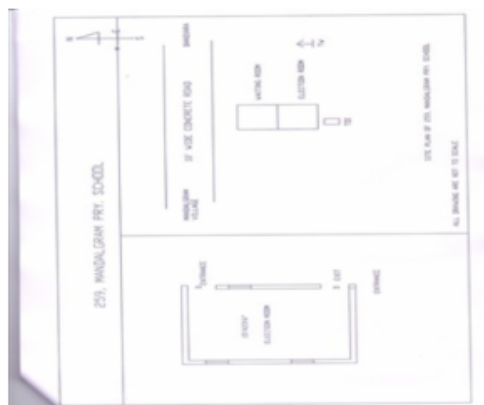

Nazri Naksha