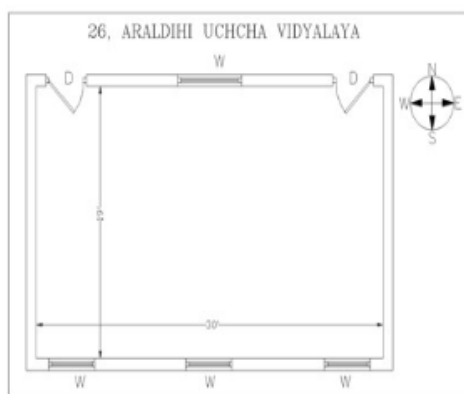

নির্বাচক নিবন্ধন আধিকারিকের স্বাক্ষর

Nazri Naksha

Google Map View

Polling Station Building Front View

Polling Station Front View

Cad View

Key MAP View

1 নাম : প্রভাস অধিকারী পিতার নাম: কানাই অধিকারী বাড়ির নং : n0083 বয়স : 55 লিঙ্গ : পুরুষ	RTE2138352	ফটো উপলব্ধ	2 নাম : মঞ্জুরানী অধিকারী স্বামীর নাম: প্রভাস অধিকারী বাড়ির নং : n0083 বয়স : 56 লিঙ্গ : মহিলা	WB/36/247/513371	ফটো উপলব্ধ	3 নাম : উত্তরা অধিকারী পিতার নাম: প্রভাস অধিকারী বাড়ির নং : এন০০৮৩ বয়স : 26 লিঙ্গ : মহিলা	RTE1864677	ফটো উপলব্ধ
4 নাম : ভোলানাথ কুস্তকার পিতার নাম: গোষ্ঠ কুস্তকার বাড়ির নং : n0016 বয়স : 38 লিঙ্গ : পুরুষ	HWW2450450	ফটো উপলব্ধ	5 নাম : পুতুল কুস্তকার স্বামীর নাম: ভোলানাথ কুস্তকার বাড়ির নং : এন০০১৬ বয়স : 30 লিঙ্গ : মহিলা	RTE1869502	ফটো উপলব্ধ	6 নাম : সন্ধ্যা বেরা(কুস্তকার) স্বামীর নাম: শুভেন্দ্র কুস্তকার বাড়ির নং : n0016 বয়স : 43 লিঙ্গ : মহিলা	HWW2450484	ফটো উপলব্ধ
7 নাম : পূর্ণিমা কুস্তকার স্বামীর নাম: গুরুপদ কুস্তকার বাড়ির নং : n0016 বয়স : 63 লিঙ্গ : মহিলা	WB/36/247/513044	ফটো উপলব্ধ	8 নাম : গুরুপদ কুস্তকার পিতার নাম: সতীশ কুস্তকার বাড়ির নং : n0016 বয়স : 67 লিঙ্গ : পুরুষ	WB/36/247/513487	ফটো উপলব্ধ	9 নাম : বংশী কুস্তকার পিতার নাম: কেদার কুস্তকার বাড়ির নং : n0015 বয়স : 70 লিঙ্গ : পুরুষ	WB/36/247/513029	ফটো উপলব্ধ
10 নাম : উর্মিলা কুস্তকার স্বামীর নাম: বংশী কুস্তকার বাড়ির নং : n0015 বয়স : 66 লিঙ্গ : মহিলা	WB/36/247/513036	ফটো উপলব্ধ	11 নাম : শিবদাস কুস্তকার পিতার নাম: বংশী কুস্তকার বাড়ির নং : n0015 বয়স : 39 লিঙ্গ : পুরুষ	RTE1079987	ফটো উপলব্ধ	12 নাম : শিখা কুস্তকার স্বামীর নাম: শিবদাস কুস্তকার বাড়ির নং : n0015 বয়স : 35 লিঙ্গ : মহিলা	RTE1080217	ফটো উপলব্ধ
13 নাম : রবিলোচন কুস্তকার পিতার নাম: বংশী কুস্তকার বাড়ির নং : n0015 বয়স : 34 লিঙ্গ : পুরুষ	RTE1080134	ফটো উপলব্ধ	14 নাম : মৌ কুস্তকার স্বামীর নাম: প্রশান্ত কুস্তকার বাড়ির নং : n0016 বয়স : 30 লিঙ্গ : মহিলা	RTE1425552	ফটো উপলব্ধ	15 নাম : পম্পা কুস্তকার স্বামীর নাম: সুশান্ত কুস্তকার বাড়ির নং : n0016 বয়স : 37 লিঙ্গ : মহিলা	HWW2608685	ফটো উপলব্ধ
16 নাম : সুশান্ত কুস্তকার পিতার নাম: গুরুপদ কুস্তকার বাড়ির নং : n0016 বয়স : 42 লিঙ্গ : পুরুষ	HWW2350775	ফটো উপলব্ধ	17 নাম : সুকান্ত কুস্তকার পিতার নাম: সনাতন কুস্তকার বাড়ির নং : n0016 বয়স : 37 লিঙ্গ : পুরুষ	RTE0105775	ফটো উপলব্ধ	18 নাম : কান্দনবালা কুস্তকার স্বামীর নাম: গোষ্ঠ কুস্তকার বাড়ির নং : n0016 বয়স : 72 লিঙ্গ : মহিলা	WB/36/247/513043	ফটো উপলব্ধ
19 নাম : গোষ্ঠ কুস্তকার পিতার নাম: সতীশ কুস্তকার বাড়ির নং : n0016 বয়স : 75 লিঙ্গ : পুরুষ	WB/36/247/513307	ফটো উপলব্ধ	20 নাম : মৃদলা কুস্তকার স্বামীর নাম: রবিলোচন কুস্তকার বাড়ির নং : n0015 বয়স : 30 লিঙ্গ : মহিলা	RTE1535459	ফটো উপলব্ধ	21 নাম : শুভেন্দ্র কুস্তকার পিতার নাম: গোষ্ঠ কুস্তকার বাড়ির নং : n0016 বয়স : 47 লিঙ্গ : পুরুষ	RTE1930734	ফটো উপলব্ধ
22 নাম : প্রশান্ত কুস্তকার পিতার নাম: গুরুপদ কুস্তকার বাড়ির নং : n0016 বয়স : 41 লিঙ্গ : পুরুষ	HWW2350676	ফটো উপলব্ধ	23 নাম : প্রতিমা কুস্তকার স্বামীর নাম: সুকান্ত কুস্তকার বাড়ির নং : N0016 বয়স : 27 লিঙ্গ : মহিলা	RTE2008142	ফটো উপলব্ধ	24 নাম : লক্ষ্মী কালিন্দী স্বামীর নাম: চন্ডীচরণ কালিন্দী বাড়ির নং : N0155 বয়স : 28 লিঙ্গ : মহিলা	RTE1998590	ফটো উপলব্ধ
25 নাম : রেখা কালিন্দী স্বামীর নাম: কৃষ্ণ পদ কালিন্দী বাড়ির নং : n0037 বয়স : 29 লিঙ্গ : মহিলা	RTE1616259	ফটো উপলব্ধ	26 নাম : শানু কালিন্দী পিতার নাম: উত্তম কালিন্দী বাড়ির নং : n0034 বয়স : 29 লিঙ্গ : পুরুষ	RTE1616283	ফটো উপলব্ধ	27 নাম : ভাদু কালিন্দী স্বামীর নাম: মৃষ্টন কালিন্দী বাড়ির নং : n0037 বয়স : 30 লিঙ্গ : মহিলা	RTE1746288	ফটো উপলব্ধ
28 নাম : প্রিয়াঙ্কা কালিন্দী স্বামীর নাম: তাপস কুমার কালিন্দী বাড়ির নং : n0037 বয়স : 27 লিঙ্গ : মহিলা	RTE1746262	ফটো উপলব্ধ	29 নাম : অমর চন্দ্র কোনার পিতার নাম: কুচিল চন্দ্র কোনার বাড়ির নং : n0034 বয়স : 56 লিঙ্গ : পুরুষ	HWW2095172	ফটো উপলব্ধ	30 নাম : অমিতাভ কোটাল পিতার নাম: জয়দেব কোটাল বাড়ির নং : n0034 বয়স : 36 লিঙ্গ : পুরুষ	RTE1184589	ফটো উপলব্ধ