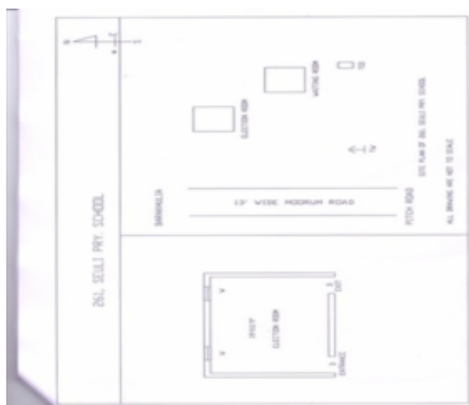

Nazri Naksha