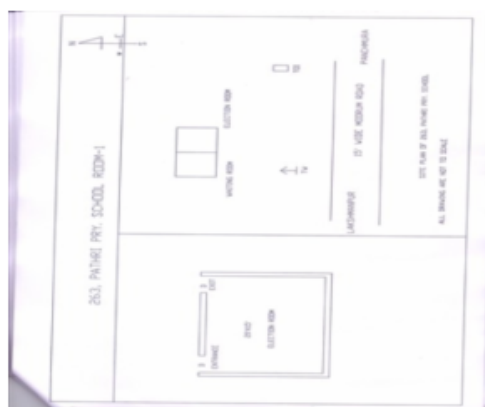

নির্বাচক নিবন্ধন আধিকারিকের স্বাক্ষর

Nazri Naksha

Google Map View

Polling Station Building Front View

Polling Station Front View

Cad View

Key MAP View

1 নাম : তাপস গায়েন পিতার নাম: বিশ্বনাথ গায়েন বাড়ির নং : n0106 বয়স : 49 লিঙ্গ : পুরুষ ফটো উপলব্ধ	WB/36/244/468636	2 নাম : টুম্পা গায়েন স্বামীর নাম: তপন গায়েন বাড়ির নং : n0106 বয়স : 37 লিঙ্গ : মহিলা ফটো উপলব্ধ	RTE1037183	3 নাম : তপন গায়েন পিতার নাম: বিশ্বনাথ গায়েন বাড়ির নং : n0106 বয়স : 51 লিঙ্গ : পুরুষ ফটো উপলব্ধ	DHC1498633
4 নাম : কুমা গায়েন স্বামীর নাম: স্বপন গায়েন বাড়ির নং : n0106 বয়স : 41 লিঙ্গ : মহিলা ফটো উপলব্ধ	DHC2669869	5 নাম : স্বপন গায়েন পিতার নাম: বিশ্বনাথ গায়েন বাড়ির নং : n0106 বয়স : 54 লিঙ্গ : পুরুষ ফটো উপলব্ধ	WB/36/244/468669	6 নাম : গায়ত্রী গায়েন স্বামীর নাম: বিশ্বনাথ গায়েন বাড়ির নং : n0106 বয়স : 73 লিঙ্গ : মহিলা ফটো উপলব্ধ	WB/36/244/468647
7 নাম : উমা গায়েন স্বামীর নাম: দীপক গায়েন বাড়ির নং : n0105 বয়স : 38 লিঙ্গ : মহিলা ফটো উপলব্ধ	RTE1037365	8 নাম : দীপক গায়েন পিতার নাম: নিরঞ্জন গায়েন বাড়ির নং : n0105 বয়স : 46 লিঙ্গ : পুরুষ ফটো উপলব্ধ	DHC1493808	9 নাম : মুক্তা গায়েন স্বামীর নাম: বিকাশ গায়েন বাড়ির নং : n0105 বয়স : 57 লিঙ্গ : মহিলা ফটো উপলব্ধ	WB/36/244/468265
10 নাম : বিকাশ গায়েন পিতার নাম: নিরঞ্জন গায়েন বাড়ির নং : n0105 বয়স : 63 লিঙ্গ : পুরুষ ফটো উপলব্ধ	WB/36/244/468727	11 নাম : সুভদ্রা গায়েন স্বামীর নাম: সুবোধ গায়েন বাড়ির নং : n0102 বয়স : 61 লিঙ্গ : মহিলা ফটো উপলব্ধ	WB/36/244/468646	12 নাম : সমান্তি গায়েন পিতার নাম: মথুর গায়েন বাড়ির নং : n0096 বয়স : 34 লিঙ্গ : মহিলা ফটো উপলব্ধ	RTE1302843
13 নাম : অভিক গায়েন পিতার নাম: অর্জুন্দু শেখর গায়েন বাড়ির নং : n0096 বয়স : 30 লিঙ্গ : পুরুষ ফটো উপলব্ধ	RTE1521210	14 নাম : অঞ্জন গায়েন পিতার নাম: অর্জুন্দু শেখর গায়েন বাড়ির নং : n0096 বয়স : 30 লিঙ্গ : পুরুষ ফটো উপলব্ধ	RTE1521228	15 নাম : তৃপ্তি নন্দী(গায়েন) স্বামীর নাম: অর্জুন্দু শেখর গায়েন বাড়ির নং : n0096 বয়স : 55 লিঙ্গ : মহিলা ফটো উপলব্ধ	RTE1409176
16 নাম : অর্জুন্দু শেখর গায়েন পিতার নাম: ফনিভূষণ গায়েন বাড়ির নং : n0096 বয়স : 62 লিঙ্গ : পুরুষ ফটো উপলব্ধ	RTE1409168	17 নাম : রিমা গায়েন স্বামীর নাম: গৌতম গায়েন বাড়ির নং : n0096 বয়স : 30 লিঙ্গ : মহিলা ফটো উপলব্ধ	RTE1521236	18 নাম : গৌতম গায়েন পিতার নাম: ধরনীধর গায়েন বাড়ির নং : n0096 বয়স : 40 লিঙ্গ : পুরুষ ফটো উপলব্ধ	DHC2566875
19 নাম : কল্পনা গায়েন স্বামীর নাম: ধরনীধর গায়েন বাড়ির নং : n0096 বয়স : 67 লিঙ্গ : মহিলা ফটো উপলব্ধ	WB/36/244/468443	20 নাম : ধরনীধর গায়েন পিতার নাম: ফনীভূষণ গায়েন বাড়ির নং : n0096 বয়স : 76 লিঙ্গ : পুরুষ ফটো উপলব্ধ	DHC1493394	21 নাম : সোনালী দে(গায়েন) স্বামীর নাম: রঞ্জন গায়েন বাড়ির নং : n0096 বয়স : 32 লিঙ্গ : মহিলা ফটো উপলব্ধ	RTE1409127
22 নাম : রঞ্জন গায়েন পিতার নাম: পশুপতি গায়েন বাড়ির নং : n0096 বয়স : 45 লিঙ্গ : পুরুষ ফটো উপলব্ধ	DHC1498658	23 নাম : রাজীব গায়েন পিতার নাম: পশুপতি গায়েন বাড়ির নং : n0096 বয়স : 49 লিঙ্গ : পুরুষ ফটো উপলব্ধ	DHC1499219	24 নাম : আরতি গায়েন স্বামীর নাম: পশুপতি গায়েন বাড়ির নং : n0096 বয়স : 71 লিঙ্গ : মহিলা ফটো উপলব্ধ	WB/36/244/468434
25 নাম : সমান্তি গায়েন স্বামীর নাম: কার্তিক গায়েন বাড়ির নং : n0072 বয়স : 31 লিঙ্গ : মহিলা ফটো উপলব্ধ	RTE1409234	26 নাম : কার্তিক গায়েন পিতার নাম: রবিলোচন গায়েন বাড়ির নং : n0072 বয়স : 48 লিঙ্গ : পুরুষ ফটো উপলব্ধ	DHC2669166	27 নাম : শম্পা গায়েন স্বামীর নাম: গনেশ গায়েন বাড়ির নং : n0072 বয়স : 44 লিঙ্গ : মহিলা ফটো উপলব্ধ	RTE1037241
28 নাম : গনেশ গায়েন পিতার নাম: রবিলোচন গায়েন বাড়ির নং : n0072 বয়স : 56 লিঙ্গ : পুরুষ ফটো উপলব্ধ	DHC1492479	29 নাম : সন্ধ্যা গায়েন স্বামীর নাম: জয়দেব গায়েন বাড়ির নং : n0072 বয়স : 54 লিঙ্গ : মহিলা ফটো উপলব্ধ	RTE2337467	30 নাম : চাঁপা গায়েন স্বামীর নাম: রবিলোচন গায়েন বাড়ির নং : n0072 বয়স : 77 লিঙ্গ : মহিলা ফটো উপলব্ধ	WB/36/244/468082