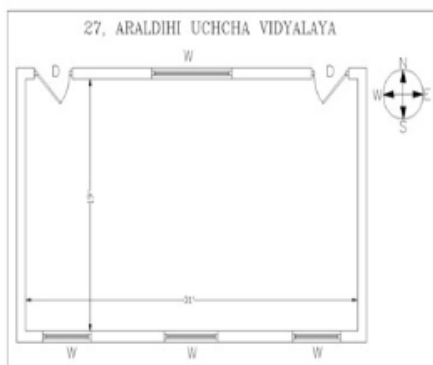

নির্বাচক নিবন্ধন আধিকারিকের স্বাক্ষর

Nazri Naksha

Google Map View

Polling Station Building Front View

Polling Station Front View

Cad View

Key MAP View

1 নাম : অনিতা খাঁ স্বামীর নাম: নাড়গোপাল খাঁ বাড়ির নং : n0061 বয়স : 43 লিঙ্গ : মহিলা	HWW2608818 ফটো উপলব্ধ	2 নাম : রবিশঙ্কর খাঁ পিতার নাম: নাড়গোপাল খাঁ বাড়ির নং : n0061 বয়স : 28 লিঙ্গ : পুরুষ	RTE1616499 ফটো উপলব্ধ	3 নাম : লক্ষ্মীপ্রিয়া পাইন(পাত্র) স্বামীর নাম: সোমনাথ পাত্র বাড়ির নং : n0131 বয়স : 34 লিঙ্গ : মহিলা	RTE1090927 ফটো উপলব্ধ
4 নাম : চিত্রলেখা পাত্র স্বামীর নাম: অমলেন্দু পাত্র বাড়ির নং : n0123 বয়স : 51 লিঙ্গ : মহিলা	HWW2350866 ফটো উপলব্ধ	5 নাম : নিলীমা পাঠক(পাত্র) স্বামীর নাম: প্রদীপ পাত্র বাড়ির নং : n0121 বয়স : 31 লিঙ্গ : মহিলা	RTE1425750 ফটো উপলব্ধ	6 নাম : সংঘমিত্রা পাত্র স্বামীর নাম: সুজিত পাত্র বাড়ির নং : n0121 বয়স : 40 লিঙ্গ : মহিলা	RTE1600055 ফটো উপলব্ধ
7 নাম : সুজিত কুমার পাত্র পিতার নাম: অবনী ভূষণ পাত্র বাড়ির নং : n0121 বয়স : 46 লিঙ্গ : পুরুষ	HWW1396100 ফটো উপলব্ধ	8 নাম : প্রদীপ কুমার পাত্র পিতার নাম: অবনী ভূষণ পাত্র বাড়ির নং : n0121 বয়স : 47 লিঙ্গ : পুরুষ	HWW1395524 ফটো উপলব্ধ	9 নাম : মীরা পাত্র স্বামীর নাম: অবনী পাত্র বাড়ির নং : n0121 বয়স : 66 লিঙ্গ : মহিলা	WB/36/247/516466 ফটো উপলব্ধ
10 নাম : অবনী পাত্র পিতার নাম: মুতুযঞ্জয় পাত্র বাড়ির নং : n0121 বয়স : 73 লিঙ্গ : পুরুষ	WB/36/247/516059 ফটো উপলব্ধ	11 নাম : সব্যসাচী পাত্র পিতার নাম: শঙ্কর চন্দ্র পাত্র বাড়ির নং : n0112 বয়স : 31 লিঙ্গ : পুরুষ	RTE1425735 ফটো উপলব্ধ	12 নাম : আশালতা পাত্র স্বামীর নাম: গোবর্দ্ধন পাত্র বাড়ির নং : n0041 বয়স : 80 লিঙ্গ : মহিলা	WB/36/247/513188 ফটো উপলব্ধ
13 নাম : অমিয় পাত্র পিতার নাম: গোবর্দ্ধন পাত্র বাড়ির নং : n0041 বয়স : 48 লিঙ্গ : পুরুষ	WB/36/247/513179 ফটো উপলব্ধ	14 নাম : বন্দনা পাত্র স্বামীর নাম: অমিয় পাত্র বাড়ির নং : n0041 বয়স : 39 লিঙ্গ : মহিলা	HWW2450492 ফটো উপলব্ধ	15 নাম : সোমনাথ পাত্র পিতার নাম: গোবর্দ্ধন পাত্র বাড়ির নং : n0041 বয়স : 38 লিঙ্গ : পুরুষ	HWW2450294 ফটো উপলব্ধ
16 নাম : সুভাষ পাত্র পিতার নাম: হারিকা পাত্র বাড়ির নং : n0041 বয়স : 71 লিঙ্গ : পুরুষ	WB/36/247/513283 ফটো উপলব্ধ	17 নাম : আশালতা পাত্র স্বামীর নাম: সুভাষ পাত্র বাড়ির নং : n0041 বয়স : 70 লিঙ্গ : মহিলা	WB/36/247/513078 ফটো উপলব্ধ	18 নাম : তুলসী পাত্র স্বামীর নাম: সুভাষ পাত্র বাড়ির নং : n0041 বয়স : 63 লিঙ্গ : মহিলা	RTE2134997 ফটো উপলব্ধ
19 নাম : তাপস পাত্র পিতার নাম: সুভাষ পাত্র বাড়ির নং : n0041 বয়স : 33 লিঙ্গ : পুরুষ	RTE1240886 ফটো উপলব্ধ	20 নাম : সন্দীপ কুমার পাত্র পিতার নাম: সুভাষ চন্দ্র পাত্র বাড়ির নং : n0041 বয়স : 37 লিঙ্গ : পুরুষ	RTE0110072 ফটো উপলব্ধ	21 নাম : শ্যামলী পাত্র স্বামীর নাম: সঞ্জয় পাত্র বাড়ির নং : n0106 বয়স : 39 লিঙ্গ : মহিলা	RTE1241041 ফটো উপলব্ধ
22 নাম : তরুন কুমার পাত্র পিতার নাম: ক্ষিতিশ চন্দ্র পাত্র বাড়ির নং : n0106 বয়স : 43 লিঙ্গ : পুরুষ	HWW2350023 ফটো উপলব্ধ	23 নাম : শম্পা পাত্র স্বামীর নাম: তরুন কুমার পাত্র বাড়ির নং : n0106 বয়স : 40 লিঙ্গ : মহিলা	RTE1185776 ফটো উপলব্ধ	24 নাম : গুনধর পাত্র পিতার নাম: প্রহ্লাদ পাত্র বাড়ির নং : 258 বয়স : 47 লিঙ্গ : পুরুষ	HWW2572071 ফটো উপলব্ধ
25 নাম : প্রশান্ত পাত্র পিতার নাম: বুদ্ধেশ্বর পাত্র বাড়ির নং : n0107 বয়স : 59 লিঙ্গ : পুরুষ	WB/36/247/516336 ফটো উপলব্ধ	26 নাম : জবা পাত্র স্বামীর নাম: প্রশান্ত পাত্র বাড়ির নং : n0107 বয়স : 53 লিঙ্গ : মহিলা	WB/36/247/516356 ফটো উপলব্ধ	27 নাম : আশিষ পাত্র পিতার নাম: প্রশান্ত পাত্র বাড়ির নং : n0107 বয়স : 32 লিঙ্গ : পুরুষ	RTE1320837 ফটো উপলব্ধ
28 নাম : বিভূতি পাত্র পিতার নাম: রবি পাত্র বাড়ির নং : n0107 বয়স : 58 লিঙ্গ : পুরুষ	WB/36/247/516302 ফটো উপলব্ধ	29 নাম : শিবানী পাত্র স্বামীর নাম: বিভূতি পাত্র বাড়ির নং : n0107 বয়স : 52 লিঙ্গ : মহিলা	WB/36/247/516355 ফটো উপলব্ধ	30 নাম : অচিন্ত পাত্র পিতার নাম: বিভূতি ভূষণ পাত্র বাড়ির নং : n0107 বয়স : 31 লিঙ্গ : পুরুষ	RTE1425651 ফটো উপলব্ধ