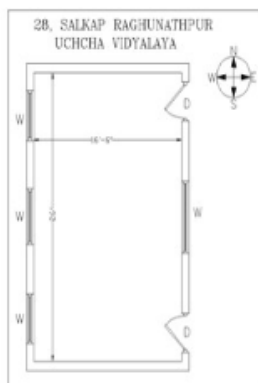

নির্বাচক নিবন্ধন আধিকারিকের স্বাক্ষর

Nazri Naksha

Google Map View

Polling Station Building Front View

Polling Station Front View

Cad View

Key MAP View

1 নাম : শান্তনু মন্ডল পিতার নাম: ভবানী মন্ডল বাড়ির নং : n0064 বয়স : 30 লিঙ্গ : পুরুষ	RTE1616531 ফটো উপলব্ধ	2 নাম : রাজু বাউরী পিতার নাম: গেডু বাউরী বাড়ির নং : n0066 বয়স : 36 লিঙ্গ : পুরুষ	RTE1616515 ফটো উপলব্ধ	3 নাম : স্বপ্না আচার্য স্বামীর নাম: সুধার কান্তি আচার্য বাড়ির নং : n0064 বয়স : 51 লিঙ্গ : মহিলা	RTE0114975 ফটো উপলব্ধ
4 নাম : সুধার কান্তি আচার্য পিতার নাম: সুবল চন্দ্র আচার্য বাড়ির নং : n0064 বয়স : 59 লিঙ্গ : পুরুষ	HWW1398239 ফটো উপলব্ধ	5 নাম : কমলা আচার্য স্বামীর নাম: পরেশ আচার্য বাড়ির নং : n0066 বয়স : 34 লিঙ্গ : মহিলা	RTE1426303 ফটো উপলব্ধ	6 নাম : পরেশ আচার্য পিতার নাম: রাধাশ্যাম আচার্য বাড়ির নং : n0066 বয়স : 50 লিঙ্গ : পুরুষ	HWW2355089 ফটো উপলব্ধ
7 নাম : নারান আচার্য পিতার নাম: রাধাশ্যাম আচার্য বাড়ির নং : n0066 বয়স : 55 লিঙ্গ : পুরুষ	WB/36/247/531033 ফটো উপলব্ধ	8 নাম : রীনা(গোস্বামী) আচার্য স্বামীর নাম: আলোক আচার্য বাড়ির নং : n0065 বয়স : 54 লিঙ্গ : মহিলা	HWW2099950 ফটো উপলব্ধ	9 নাম : ফাল্পুনী আচার্য পিতার নাম: সুবল আচার্য বাড়ির নং : n0064 বয়স : 48 লিঙ্গ : পুরুষ	HWW2099984 ফটো উপলব্ধ
10 নাম : মাধুরী মণ্ডল স্বামীর নাম: ভবানী মণ্ডল বাড়ির নং : n0064 বয়স : 63 লিঙ্গ : মহিলা	WB/36/247/531235 ফটো উপলব্ধ	11 নাম : চিরঞ্জীত আচার্য পিতার নাম: তুলসীদাস আচার্য বাড়ির নং : n0064 বয়স : 48 লিঙ্গ : পুরুষ	RTE1426097 ফটো উপলব্ধ	12 নাম : অঞ্জলী আচার্য স্বামীর নাম: তুলসীদাস আচার্য বাড়ির নং : n0064 বয়স : 72 লিঙ্গ : মহিলা	WB/37/265/726384 ফটো উপলব্ধ
13 নাম : সুবল চন্দ্র আচার্য পিতার নাম: আশুতোষ আচার্য বাড়ির নং : n0064 বয়স : 84 লিঙ্গ : পুরুষ	WB/36/247/531295 ফটো উপলব্ধ	14 নাম : গৌতম আচার্য পিতার নাম: ভাস্কর চন্দ্র আচার্য বাড়ির নং : n0053 বয়স : 48 লিঙ্গ : পুরুষ	HWW1398056 ফটো উপলব্ধ	15 নাম : মধুমিতা আচার্য স্বামীর নাম: তারাপদ আচার্য বাড়ির নং : n0053 বয়স : 42 লিঙ্গ : মহিলা	HWW2452639 ফটো উপলব্ধ
16 নাম : প্রিয়ব্রত আচার্য পিতার নাম: উমাশঙ্কর আচার্য বাড়ির নং : n0053 বয়স : 32 লিঙ্গ : পুরুষ	RTE1241074 ফটো উপলব্ধ	17 নাম : মালা আচার্য স্বামীর নাম: উমাশঙ্কর আচার্য বাড়ির নং : n0053 বয়স : 52 লিঙ্গ : মহিলা	WB/36/247/531164 ফটো উপলব্ধ	18 নাম : উমাশঙ্কর আচার্য পিতার নাম: ভাস্কর আচার্য বাড়ির নং : n0053 বয়স : 55 লিঙ্গ : পুরুষ	WB/36/247/531163 ফটো উপলব্ধ
19 নাম : সুমিত্রা আচার্য স্বামীর নাম: সঞ্জয় আচার্য বাড়ির নং : n0053 বয়স : 55 লিঙ্গ : মহিলা	WB/36/247/531167 ফটো উপলব্ধ	20 নাম : সঞ্জয় আচার্য পিতার নাম: ভাস্কর আচার্য বাড়ির নং : n0053 বয়স : 63 লিঙ্গ : পুরুষ	RTE2131282 ফটো উপলব্ধ	21 নাম : শীলা আচার্য স্বামীর নাম: প্রিয়ব্রত আচার্য বাড়ির নং : n0053 বয়স : 28 লিঙ্গ : মহিলা	RTE1685767 ফটো উপলব্ধ
22 নাম : সুদীপ্তা আচার্য পিতার নাম: আলোক কুমার আচার্য বাড়ির নং : এন০০৬৯ বয়স : 25 লিঙ্গ : মহিলা	RTE1836832 ফটো উপলব্ধ	23 নাম : অমিত আচার্য পিতার নাম: শ্রী তারাপদ আচার্য বাড়ির নং : এন০০৫৩ বয়স : 25 লিঙ্গ : পুরুষ	RTE1863133 ফটো উপলব্ধ	24 নাম : সোমা রায় আচার্য স্বামীর নাম: নারান আচার্য বাড়ির নং : n0066 বয়স : 38 লিঙ্গ : মহিলা	HWW2573350 ফটো উপলব্ধ
25 নাম : আলোক আচার্য পিতার নাম: অদ্বৈত চন্দ্র আচার্য বাড়ির নং : 69 বয়স : 60 লিঙ্গ : পুরুষ	HWW0864140 ফটো উপলব্ধ	26 নাম : পার্থ প্রতীম আচার্য পিতার নাম: সুধার কান্তি আচার্য বাড়ির নং : N0064 বয়স : 25 লিঙ্গ : পুরুষ	RTE1863109 ফটো উপলব্ধ	27 নাম : রাখী আচার্য স্বামীর নাম: চিরঞ্জীত আচার্য বাড়ির নং : n0064 বয়স : 34 লিঙ্গ : মহিলা	RTE1241181 ফটো উপলব্ধ
28 নাম : হিমাত্রী আচার্য পিতার নাম: আলোক কুমার আচার্য বাড়ির নং : এন0০৬৯ বয়স : 22 লিঙ্গ : পুরুষ	RTE2146413 ফটো উপলব্ধ	29 নাম : গঙ্গাধর আচার্য পিতার নাম: অদ্বৈত আচার্য বাড়ির নং : n0065 বয়স : 66 লিঙ্গ : পুরুষ	RTE1185859 ফটো উপলব্ধ	30 নাম : সৌমিতা গোস্বামী স্বামীর নাম: মদন গোস্বামী বাড়ির নং : n0051 বয়স : 31 লিঙ্গ : মহিলা	RTE1321264 ফটো উপলব্ধ