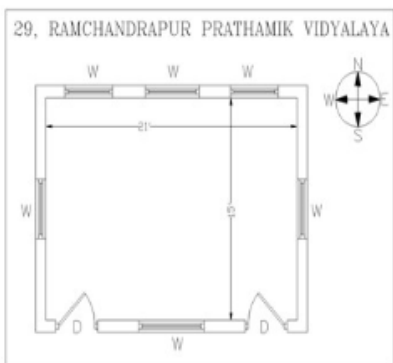

নির্বাচক নিবন্ধন আধিকারিকের স্বাক্ষর

Nazri Naksha

Google Map View

Polling Station Building Front View

Polling Station Front View

Cad View

Key MAP View

1 নাম : শ্রীকান্ত ঘোষ পিতার নাম: জলধর ঘোষ বাড়ির নং : n0141 বয়স : 28 লিঙ্গ : পুরুষ	RTE1746585 ফটো উপলব্ধ	2 নাম : প্রশান্ত ঘোষ পিতার নাম: জলধর ঘোষ বাড়ির নং : n0141 বয়স : 28 লিঙ্গ : পুরুষ	RTE1746510 ফটো উপলব্ধ	3 নাম : জবারানী ঘোষ স্বামীর নাম: শ্যামাপদ ঘোষ বাড়ির নং : n0121 বয়স : 52 লিঙ্গ : মহিলা	HHW2529444 ফটো উপলব্ধ
4 নাম : লক্ষ্মী ঘোষ স্বামীর নাম: জলধর ঘোষ বাড়ির নং : n0141 বয়স : 52 লিঙ্গ : মহিলা	HHW2100766 ফটো উপলব্ধ	5 নাম : রীতা সাহানা স্বামীর নাম: স্বপন কুমার সাহানা বাড়ির নং : n0141 বয়স : 43 লিঙ্গ : মহিলা	RTE1081280 ফটো উপলব্ধ	6 নাম : জলধর ঘোষ পিতার নাম: মড়িরাম ঘোষ বাড়ির নং : n0141 বয়স : 53 লিঙ্গ : পুরুষ	HHW1261635 ফটো উপলব্ধ
7 নাম : সঞ্জয় টুডু পিতার নাম: গুরুপদ টুডু বাড়ির নং : n0180 বয়স : 37 লিঙ্গ : পুরুষ	RTE1241306 ফটো উপলব্ধ	8 নাম : রঞ্জিত টুডু পিতার নাম: গুরুপদ টুডু বাড়ির নং : n0181 বয়স : 36 লিঙ্গ : পুরুষ	RTE1241355 ফটো উপলব্ধ	9 নাম : গণেশ টুডু পিতার নাম: গুরুপদ টুডু বাড়ির নং : n0180 বয়স : 28 লিঙ্গ : পুরুষ	RTE1695535 ফটো উপলব্ধ
10 নাম : রমনী মূর্খী(টুডু) স্বামীর নাম: রঞ্জিত টুডু বাড়ির নং : n0181 বয়স : 29 লিঙ্গ : মহিলা	RTE1746551 ফটো উপলব্ধ	11 নাম : আনন্দ দাসমহন্ত পিতার নাম: অমূল্য দাসমহন্ত বাড়ির নং : n0167 বয়স : 60 লিঙ্গ : পুরুষ	WB/36/247/534278 ফটো উপলব্ধ	12 নাম : রেনুকা দাসমহন্ত অন্যান্য: আনন্দ দাসমহন্ত বাড়ির নং : n0167 বয়স : 55 লিঙ্গ : মহিলা	WB/36/247/534245 ফটো উপলব্ধ
13 নাম : ধীরেন পাত্র পিতার নাম: ভূষণ পাত্র বাড়ির নং : n0144 বয়স : 73 লিঙ্গ : পুরুষ	WB/36/247/534409 ফটো উপলব্ধ	14 নাম : লতিকা পাত্র স্বামীর নাম: ধীরেন পাত্র বাড়ির নং : n0144 বয়স : 70 লিঙ্গ : মহিলা	WB/36/247/534410 ফটো উপলব্ধ	15 নাম : শিবদাস পাত্র পিতার নাম: ধীরেন পাত্র বাড়ির নং : n0144 বয়স : 45 লিঙ্গ : পুরুষ	RTE0118257 ফটো উপলব্ধ
16 নাম : মানসী পাত্র স্বামীর নাম: শিবদাস পাত্র বাড়ির নং : n0144 বয়স : 37 লিঙ্গ : মহিলা	RTE1426675 ফটো উপলব্ধ	17 নাম : অনিমা পাত্র স্বামীর নাম: হরেন পাত্র বাড়ির নং : n0155 বয়স : 70 লিঙ্গ : মহিলা	HHW2355733 ফটো উপলব্ধ	18 নাম : দুলালী পাত্র স্বামীর নাম: গোবর্দ্ধন পাত্র বাড়ির নং : n0156 বয়স : 78 লিঙ্গ : মহিলা	WB/36/247/534108 ফটো উপলব্ধ
19 নাম : দীপক পাত্র পিতার নাম: গোবর্দ্ধন পাত্র বাড়ির নং : n0156 বয়স : 56 লিঙ্গ : পুরুষ	WB/36/247/534479 ফটো উপলব্ধ	20 নাম : দিপালী পাত্র স্বামীর নাম: দীপক পাত্র বাড়ির নং : n0156 বয়স : 53 লিঙ্গ : মহিলা	RTE1081231 ফটো উপলব্ধ	21 নাম : প্রতিমা পাত্র স্বামীর নাম: অসিত পাত্র বাড়ির নং : n0157 বয়স : 72 লিঙ্গ : মহিলা	WB/36/247/534315 ফটো উপলব্ধ
22 নাম : আনন্দ পাত্র পিতার নাম: অসিত পাত্র বাড়ির নং : n0157 বয়স : 53 লিঙ্গ : পুরুষ	HHW2355709 ফটো উপলব্ধ	23 নাম : স্বপন কুমার পাত্র পিতার নাম: অসিত পাত্র বাড়ির নং : n0157 বয়স : 51 লিঙ্গ : পুরুষ	RTE1185941 ফটো উপলব্ধ	24 নাম : বর্ণা পাত্র স্বামীর নাম: স্বপন কুমার পাত্র বাড়ির নং : n0157 বয়স : 51 লিঙ্গ : মহিলা	RTE0118141 ফটো উপলব্ধ
25 নাম : মায়ী পাত্র স্বামীর নাম: গুইরাম পাত্র বাড়ির নং : n0158 বয়স : 75 লিঙ্গ : মহিলা	WB/36/247/534460 ফটো উপলব্ধ	26 নাম : সাবিত্রী পাত্র স্বামীর নাম: পঞ্চানন পাত্র বাড়ির নং : n0159 বয়স : 85 লিঙ্গ : মহিলা	WB/36/247/534317 ফটো উপলব্ধ	27 নাম : নমিতা পাত্র স্বামীর নাম: উদ্ধারন পাত্র বাড়ির নং : n0159 বয়স : 55 লিঙ্গ : মহিলা	WB/36/247/534316 ফটো উপলব্ধ
28 নাম : মনোজ পাত্র পিতার নাম: উদ্ধারন পাত্র বাড়ির নং : n0159 বয়স : 31 লিঙ্গ : পুরুষ	RTE1321637 ফটো উপলব্ধ	29 নাম : উদ্ধারন পাত্র পিতার নাম: পঞ্চানন পাত্র বাড়ির নং : n0159 বয়স : 61 লিঙ্গ : পুরুষ	RTE1185958 ফটো উপলব্ধ	30 নাম : সোমনাথ পাত্র পিতার নাম: শিবদাস পাত্র বাড়ির নং : এন0188 বয়স : 21 লিঙ্গ : পুরুষ	RTE2238251 ফটো উপলব্ধ