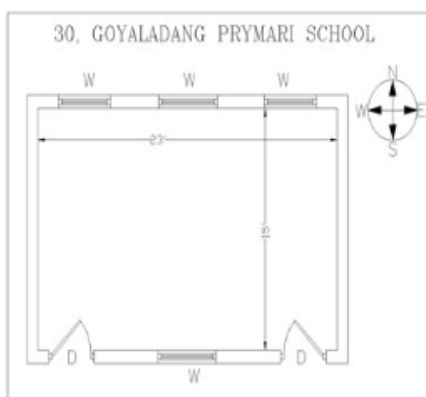

নির্বাচক নিবন্ধন আধিকারিকের স্বাক্ষর

Nazri Naksha

Google Map View

Polling Station Building Front View

Polling Station Front View

Cad View

Key MAP View

1 নাম : অনিল আরুফ পিতার নাম: অভিরাম আরুফ বাড়ির নং : n0108 বয়স : 53 লিঙ্গ : পুরুষ	RTE2327625 ফটো উপলব্ধ	2 নাম : অর্চনা আরুফ স্বামীর নাম: সুনীল আরুফ বাড়ির নং : এন0002 বয়স : 55 লিঙ্গ : মহিলা	HWW1119957 ফটো উপলব্ধ	3 নাম : সুনীল আরুফ পিতার নাম: অভিরাম আরুফ বাড়ির নং : n0108 বয়স : 55 লিঙ্গ : পুরুষ	RTE2334217 ফটো উপলব্ধ
4 নাম : ফুডুকি আরুফ স্বামীর নাম: অভিরাম আরুফ বাড়ির নং : n0108 বয়স : 78 লিঙ্গ : মহিলা	WB/36/247/546269 ফটো উপলব্ধ	5 নাম : দুঃখ বালা আরুফ স্বামীর নাম: সতীশ আরুফ বাড়ির নং : n0106 বয়স : 70 লিঙ্গ : মহিলা	WB/36/247/546431 ফটো উপলব্ধ	6 নাম : চন্দনা আরুফ স্বামীর নাম: পার্বতী চন্দ্র আরুফ বাড়ির নং : n0105 বয়স : 51 লিঙ্গ : মহিলা	RTE1904903 ফটো উপলব্ধ
7 নাম : রীতা আরুফ স্বামীর নাম: সুধীর আরুফ বাড়ির নং : n0104 বয়স : 39 লিঙ্গ : মহিলা	HWW2454874 ফটো উপলব্ধ	8 নাম : সুধীর আরুফ পিতার নাম: কালাচাঁদ আরুফ বাড়ির নং : n0104 বয়স : 40 লিঙ্গ : পুরুষ	HWW2361467 ফটো উপলব্ধ	9 নাম : সুধীর আরুফ পিতার নাম: কালাচাঁদ আরুফ বাড়ির নং : n0104 বয়স : 48 লিঙ্গ : পুরুষ	HWW1120278 ফটো উপলব্ধ
10 নাম : অর্চনা আরুফ স্বামীর নাম: কালিপদ আরুফ বাড়ির নং : n0103 বয়স : 45 লিঙ্গ : মহিলা	HWW1120187 ফটো উপলব্ধ	11 নাম : কালিপদ আরুফ পিতার নাম: গুইরাম আরুফ বাড়ির নং : n0103 বয়স : 48 লিঙ্গ : পুরুষ	WB/36/247/546191 ফটো উপলব্ধ	12 নাম : শোভারানী আরুফ স্বামীর নাম: গুইরাম আরুফ বাড়ির নং : n0103 বয়স : 72 লিঙ্গ : মহিলা	WB/36/247/546435 ফটো উপলব্ধ
13 নাম : রাধারানী আরুফ স্বামীর নাম: মনোরঞ্জন আরুফ বাড়ির নং : n0102 বয়স : 30 লিঙ্গ : মহিলা	RTE1426865 ফটো উপলব্ধ	14 নাম : মনোরঞ্জন আরুফ পিতার নাম: চক্রধর আরুফ বাড়ির নং : n0102 বয়স : 35 লিঙ্গ : পুরুষ	RTE1241892 ফটো উপলব্ধ	15 নাম : মায়ারানী আরুফ স্বামীর নাম: চক্রধর আরুফ বাড়ির নং : n0102 বয়স : 65 লিঙ্গ : মহিলা	WB/36/247/546390 ফটো উপলব্ধ
16 নাম : চক্রধর আরুফ পিতার নাম: প্রানকৃষ্ণ আরুফ বাড়ির নং : n0102 বয়স : 75 লিঙ্গ : পুরুষ	HWW1120211 ফটো উপলব্ধ	17 নাম : আল্লা আরুফ স্বামীর নাম: চন্ডিচরন আরুফ বাড়ির নং : n0101 বয়স : 35 লিঙ্গ : মহিলা	RTE1081561 ফটো উপলব্ধ	18 নাম : চন্ডিচরন আরুফ পিতার নাম: মানিক আরুফ বাড়ির নং : n0101 বয়স : 36 লিঙ্গ : পুরুষ	RTE0123166 ফটো উপলব্ধ
19 নাম : জ্যোৎস্না আরুফ স্বামীর নাম: মানিক আরুফ বাড়ির নং : n0101 বয়স : 70 লিঙ্গ : মহিলা	WB/36/247/546430 ফটো উপলব্ধ	20 নাম : মামনি আরুফ স্বামীর নাম: জিতেন আরুফ বাড়ির নং : n0100 বয়স : 36 লিঙ্গ : মহিলা	RTE1081587 ফটো উপলব্ধ	21 নাম : জিতেন আরুফ পিতার নাম: বংকু বিহারী আরুফ বাড়ির নং : n0100 বয়স : 42 লিঙ্গ : পুরুষ	HWW2361566 ফটো উপলব্ধ
22 নাম : কুমারানী আরুফ স্বামীর নাম: সুবোধ আরুফ বাড়ির নং : n0100 বয়স : 45 লিঙ্গ : মহিলা	HWW1120229 ফটো উপলব্ধ	23 নাম : সুবোধকুমার আরুফ পিতার নাম: বঙ্কবিহারী আরুফ বাড়ির নং : n0100 বয়স : 45 লিঙ্গ : পুরুষ	HWW1120252 ফটো উপলব্ধ	24 নাম : আরতী আরুফ স্বামীর নাম: বংকুবিহারী আরুফ বাড়ির নং : n0100 বয়স : 58 লিঙ্গ : মহিলা	WB/36/247/546455 ফটো উপলব্ধ
25 নাম : চম্পা আরুফ স্বামীর নাম: তপন আরুফ বাড়ির নং : n0099 বয়স : 40 লিঙ্গ : মহিলা	HWW2361509 ফটো উপলব্ধ	26 নাম : তপন আরুফ পিতার নাম: মদন আরুফ বাড়ির নং : n0099 বয়স : 41 লিঙ্গ : পুরুষ	HWW2361491 ফটো উপলব্ধ	27 নাম : দীপালি আরুফ স্বামীর নাম: স্বপন আরুফ বাড়ির নং : n0099 বয়স : 48 লিঙ্গ : মহিলা	WB/36/247/546554 ফটো উপলব্ধ
28 নাম : স্বপন আরুফ পিতার নাম: মদন আরুফ বাড়ির নং : n0099 বয়স : 51 লিঙ্গ : পুরুষ	WB/36/247/546188 ফটো উপলব্ধ	29 নাম : সুমিত্রা আরুফ স্বামীর নাম: মদন আরুফ বাড়ির নং : n0099 বয়স : 69 লিঙ্গ : মহিলা	WB/36/247/546412 ফটো উপলব্ধ	30 নাম : চায়না আরুফ স্বামীর নাম: অমিয় আরুফ বাড়ির নং : n0098 বয়স : 34 লিঙ্গ : মহিলা	RTE1322056 ফটো উপলব্ধ