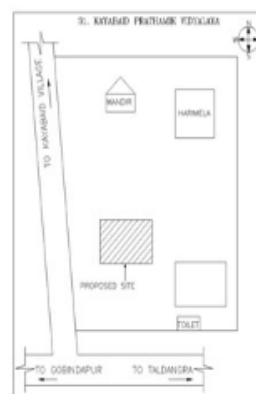

নির্বাচক নিবন্ধন আধিকারিকের স্বাক্ষর

Nazri Naksha

Google Map View

Polling Station Building Front View

Polling Station Front View

Cad View

Key MAP View

1 নাম : অনিল আরুফ পিতার নাম: অভিরাম আরুফ বাড়ির নং : n0108 বয়স : 53 লিঙ্গ : পুরুষ	RTE2327625 ফটো উপলব্ধ	2 নাম : অর্চনা আরুফ স্বামীর নাম: সুনীল আরুফ বাড়ির নং : এন0002 বয়স : 55 লিঙ্গ : মহিলা	HWW1119957 ফটো উপলব্ধ	3 নাম : সুনীল আরুফ পিতার নাম: অভিরাম আরুফ বাড়ির নং : n0108 বয়স : 55 লিঙ্গ : পুরুষ	RTE2334217 ফটো উপলব্ধ
4 নাম : ফুডুকি আরুফ স্বামীর নাম: অভিরাম আরুফ বাড়ির নং : n0108 বয়স : 78 লিঙ্গ : মহিলা	WB/36/247/546269 ফটো উপলব্ধ	5 নাম : দুঃখ বালা আরুফ স্বামীর নাম: সতীশ আরুফ বাড়ির নং : n0106 বয়স : 70 লিঙ্গ : মহিলা	WB/36/247/546431 ফটো উপলব্ধ	6 নাম : চন্দনা আরুফ স্বামীর নাম: পার্বতী চন্দ্র আরুফ বাড়ির নং : n0105 বয়স : 51 লিঙ্গ : মহিলা	RTE1904903 ফটো উপলব্ধ
7 নাম : রীতা আরুফ স্বামীর নাম: সুধীর আরুফ বাড়ির নং : n0104 বয়স : 39 লিঙ্গ : মহিলা	HWW2454874 ফটো উপলব্ধ	8 নাম : সুধীর আরুফ পিতার নাম: কালাচাঁদ আরুফ বাড়ির নং : n0104 বয়স : 40 লিঙ্গ : পুরুষ	HWW2361467 ফটো উপলব্ধ	9 নাম : সুধীর আরুফ পিতার নাম: কালাচাঁদ আরুফ বাড়ির নং : n0104 বয়স : 48 লিঙ্গ : পুরুষ	HWW1120278 ফটো উপলব্ধ
10 নাম : অর্চনা আরুফ স্বামীর নাম: কালিপদ আরুফ বাড়ির নং : n0103 বয়স : 45 লিঙ্গ : মহিলা	HWW1120187 ফটো উপলব্ধ	11 নাম : কালিপদ আরুফ পিতার নাম: গুইরাম আরুফ বাড়ির নং : n0103 বয়স : 48 লিঙ্গ : পুরুষ	WB/36/247/546191 ফটো উপলব্ধ	12 নাম : শোভারানী আরুফ স্বামীর নাম: গুইরাম আরুফ বাড়ির নং : n0103 বয়স : 72 লিঙ্গ : মহিলা	WB/36/247/546435 ফটো উপলব্ধ
13 নাম : রাধারানী আরুফ স্বামীর নাম: মনোরঞ্জন আরুফ বাড়ির নং : n0102 বয়স : 30 লিঙ্গ : মহিলা	RTE1426865 ফটো উপলব্ধ	14 নাম : মনোরঞ্জন আরুফ পিতার নাম: চক্রধর আরুফ বাড়ির নং : n0102 বয়স : 35 লিঙ্গ : পুরুষ	RTE1241892 ফটো উপলব্ধ	15 নাম : মায়ারানী আরুফ স্বামীর নাম: চক্রধর আরুফ বাড়ির নং : n0102 বয়স : 65 লিঙ্গ : মহিলা	WB/36/247/546390 ফটো উপলব্ধ
16 নাম : চক্রধর আরুফ পিতার নাম: প্রানকৃষ্ণ আরুফ বাড়ির নং : n0102 বয়স : 75 লিঙ্গ : পুরুষ	HWW1120211 ফটো উপলব্ধ	17 নাম : আল্লা আরুফ স্বামীর নাম: চন্ডিচরন আরুফ বাড়ির নং : n0101 বয়স : 35 লিঙ্গ : মহিলা	RTE1081561 ফটো উপলব্ধ	18 নাম : চন্ডিচরন আরুফ পিতার নাম: মানিক আরুফ বাড়ির নং : n0101 বয়স : 36 লিঙ্গ : পুরুষ	RTE0123166 ফটো উপলব্ধ
19 নাম : জ্যোৎস্না আরুফ স্বামীর নাম: মানিক আরুফ বাড়ির নং : n0101 বয়স : 70 লিঙ্গ : মহিলা	WB/36/247/546430 ফটো উপলব্ধ	20 নাম : মামনি আরুফ স্বামীর নাম: জিতেন আরুফ বাড়ির নং : n0100 বয়স : 36 লিঙ্গ : মহিলা	RTE1081587 ফটো উপলব্ধ	21 নাম : জিতেন আরুফ পিতার নাম: বংকু বিহারী আরুফ বাড়ির নং : n0100 বয়স : 42 লিঙ্গ : পুরুষ	HWW2361566 ফটো উপলব্ধ
22 নাম : কুমারানী আরুফ স্বামীর নাম: সুবোধ আরুফ বাড়ির নং : n0100 বয়স : 45 লিঙ্গ : মহিলা	HWW1120229 ফটো উপলব্ধ	23 নাম : সুবোধকুমার আরুফ পিতার নাম: বঙ্কবিহারী আরুফ বাড়ির নং : n0100 বয়স : 45 লিঙ্গ : পুরুষ	HWW1120252 ফটো উপলব্ধ	24 নাম : আরতী আরুফ স্বামীর নাম: বংকুবিহারী আরুফ বাড়ির নং : n0100 বয়স : 58 লিঙ্গ : মহিলা	WB/36/247/546455 ফটো উপলব্ধ
25 নাম : চম্পা আরুফ স্বামীর নাম: তপন আরুফ বাড়ির নং : n0099 বয়স : 40 লিঙ্গ : মহিলা	HWW2361509 ফটো উপলব্ধ	26 নাম : তপন আরুফ পিতার নাম: মদন আরুফ বাড়ির নং : n0099 বয়স : 41 লিঙ্গ : পুরুষ	HWW2361491 ফটো উপলব্ধ	27 নাম : দীপালি আরুফ স্বামীর নাম: স্বপন আরুফ বাড়ির নং : n0099 বয়স : 48 লিঙ্গ : মহিলা	WB/36/247/546554 ফটো উপলব্ধ
28 নাম : স্বপন আরুফ পিতার নাম: মদন আরুফ বাড়ির নং : n0099 বয়স : 51 লিঙ্গ : পুরুষ	WB/36/247/546188 ফটো উপলব্ধ	29 নাম : সুমিত্রা আরুফ স্বামীর নাম: মদন আরুফ বাড়ির নং : n0099 বয়স : 69 লিঙ্গ : মহিলা	WB/36/247/546412 ফটো উপলব্ধ	30 নাম : চায়না আরুফ স্বামীর নাম: অমিয় আরুফ বাড়ির নং : n0098 বয়স : 34 লিঙ্গ : মহিলা	RTE1322056 ফটো উপলব্ধ