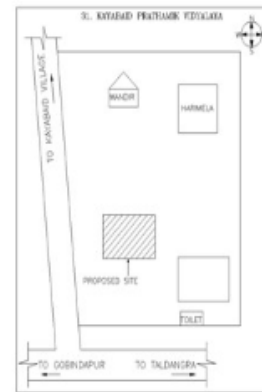

নির্বাচক নিবন্ধন আধিকারিকের স্বাক্ষর

Nazri Naksha

Google Map View

Polling Station Building Front View

Polling Station Front View

Cad View

Key MAP View

1 নাম : বেলা কোটাল স্বামীর নাম: শ্যামাপদ কোটাল বাড়ির নং : n0003 বয়স : 86 লিঙ্গ : মহিলা ফটো উপলব্ধ	WB/36/247/543609	2 নাম : বিজয় কোটাল পিতার নাম: শ্যামাপদ কোটাল বাড়ির নং : n0003 বয়স : 54 লিঙ্গ : পুরুষ ফটো উপলব্ধ	RTE2383107	3 নাম : মনিকা কোটাল স্বামীর নাম: বিজয় কোটাল বাড়ির নং : n0003 বয়স : 46 লিঙ্গ : মহিলা ফটো উপলব্ধ	RTE0127274
4 নাম : শেফালী ধল্ল স্বামীর নাম: শিবপ্রসাদ ধল্ল বাড়ির নং : n0003 বয়স : 66 লিঙ্গ : মহিলা ফটো উপলব্ধ	WB/36/247/543729	5 নাম : বাপী কোটাল পিতার নাম: শ্যামাপদ কোটাল বাড়ির নং : এন০০০৩ বয়স : 26 লিঙ্গ : পুরুষ ফটো উপলব্ধ	RTE1837053	6 নাম : শিউলি খাওয়াস স্বামীর নাম: সুশীল চন্দ্র খাওয়াস বাড়ির নং : n0004 বয়স : 31 লিঙ্গ : মহিলা ফটো উপলব্ধ	RTE1806033
7 নাম : নিত্যনন্দ খওয়াস পিতার নাম: ভীম খওয়াস বাড়ির নং : n0004 বয়স : 79 লিঙ্গ : পুরুষ ফটো উপলব্ধ	HWW2103752	8 নাম : দুলালী খওয়াস স্বামীর নাম: নিত্যনন্দ খওয়াস বাড়ির নং : n0004 বয়স : 73 লিঙ্গ : মহিলা ফটো উপলব্ধ	WB/36/247/543781	9 নাম : সুলেখা খওয়াস স্বামীর নাম: জিতেন খওয়াস বাড়ির নং : n0004 বয়স : 51 লিঙ্গ : মহিলা ফটো উপলব্ধ	HWW2359578
10 নাম : ইন্দ্রনারায়ন খাওয়াস পিতার নাম: নিতাই খাওয়াস বাড়ির নং : n0004 বয়স : 43 লিঙ্গ : পুরুষ ফটো উপলব্ধ	RTE1082619	11 নাম : সুশীল চন্দ্র খাওয়াস পিতার নাম: নিত্যনন্দ খাওয়াস বাড়ির নং : n0004 বয়স : 39 লিঙ্গ : পুরুষ ফটো উপলব্ধ	RTE1082627	12 নাম : মৌসুমি খাওয়াস স্বামীর নাম: ইন্দ্রনারায়ন খাওয়াস বাড়ির নং : n0004 বয়স : 35 লিঙ্গ : মহিলা ফটো উপলব্ধ	RTE1617133
13 নাম : প্রসেনজিৎ ঘোষ পিতার নাম: গনেশ ঘোষ বাড়ির নং : n0107 বয়স : 36 লিঙ্গ : পুরুষ ফটো উপলব্ধ	RTE1082031	14 নাম : জীবন ঘোষ পিতার নাম: গনেশ ঘোষ বাড়ির নং : n0107 বয়স : 40 লিঙ্গ : পুরুষ ফটো উপলব্ধ	HWW2361251	15 নাম : ছায়া ঘোষ স্বামীর নাম: গনেশ ঘোষ বাড়ির নং : n0107 বয়স : 61 লিঙ্গ : মহিলা ফটো উপলব্ধ	WB/36/247/543472
16 নাম : গনেশ ঘোষ পিতার নাম: বৈদ্যনাথ ঘোষ বাড়ির নং : n0107 বয়স : 66 লিঙ্গ : পুরুষ ফটো উপলব্ধ	WB/36/247/543190	17 নাম : শঙ্কর ঘোষ পিতার নাম: কাজল ঘোষ বাড়ির নং : n0107 বয়স : 53 লিঙ্গ : পুরুষ ফটো উপলব্ধ	WB/38/261/486618	18 নাম : কাজল ঘোষ পিতার নাম: বৈদ্যনাথ ঘোষ বাড়ির নং : n0107 বয়স : 75 লিঙ্গ : পুরুষ ফটো উপলব্ধ	HWW2359594
19 নাম : শান্তি ঘোষ পিতার নাম: গুইরাম ঘোষ বাড়ির নং : n0001 বয়স : 49 লিঙ্গ : পুরুষ ফটো উপলব্ধ	HWW2359610	20 নাম : মুনমুন ঘোষ স্বামীর নাম: শান্তি ঘোষ বাড়ির নং : n0001 বয়স : 34 লিঙ্গ : মহিলা ফটো উপলব্ধ	RTE1082056	21 নাম : চায়না ঘোষ স্বামীর নাম: শঙ্কর ঘোষ বাড়ির নং : n0107 বয়স : 42 লিঙ্গ : মহিলা ফটো উপলব্ধ	RTE1617208
22 নাম : অনিন্দিতা ঘোষ স্বামীর নাম: প্রসেনজিৎ ঘোষ বাড়ির নং : n0107 বয়স : 32 লিঙ্গ : মহিলা ফটো উপলব্ধ	RTE1695840	23 নাম : উষা ঘোষ স্বামীর নাম: কাজল ঘোষ বাড়ির নং : n0107 বয়স : 65 লিঙ্গ : মহিলা ফটো উপলব্ধ	RTE1924083	24 নাম : কুন্তিবােস তুং পিতার নাম: সনাতন তুং বাড়ির নং : n0006 বয়স : 64 লিঙ্গ : পুরুষ ফটো উপলব্ধ	RTE0127597
25 নাম : মমতা তুং স্বামীর নাম: সুষ্টিধর তুং বাড়ির নং : এন০০৪৭ বয়স : 38 লিঙ্গ : মহিলা ফটো উপলব্ধ	RTE1866755	26 নাম : অলকা তুং স্বামীর নাম: দশরথ তুং বাড়ির নং : n0043 বয়স : 66 লিঙ্গ : মহিলা ফটো উপলব্ধ	RTE1924224	27 নাম : তুলসী তুং পিতার নাম: মহেন্দ্র তুং বাড়ির নং : এন০০৪৫ বয়স : 65 লিঙ্গ : পুরুষ ফটো উপলব্ধ	RTE1930080
28 নাম : প্রবোধ তুং পিতার নাম: অমর তুং বাড়ির নং : n0028 বয়স : 49 লিঙ্গ : পুরুষ ফটো উপলব্ধ	HWW2359644	29 নাম : শান্তি রায় (তুং) স্বামীর নাম: রাজিব তুং বাড়ির নং : N0031 বয়স : 30 লিঙ্গ : মহিলা ফটো উপলব্ধ	RTE2016731	30 নাম : পাপিয়া তুং পিতার নাম: সনাতন তুং বাড়ির নং : N0131 বয়স : 25 লিঙ্গ : মহিলা ফটো উপলব্ধ	RTE2016699