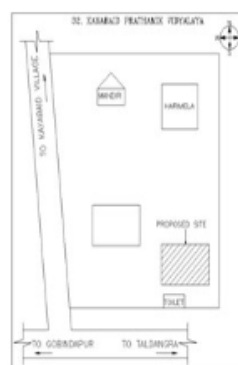

নির্বাচক নিবন্ধন আধিকারিকের স্বাক্ষর

Nazri Naksha

Google Map View

Polling Station Building Front View

Polling Station Front View

Cad View

Key MAP View

1 নাম : সোমা দুলে স্বামীর নাম: রাজীব দুলে বাড়ির নং : n0093 বয়স : 30 লিঙ্গ : মহিলা	RTE1772466 ফটো উপলব্ধ	2 নাম : অসিত দুলে পিতার নাম: হীরালাল দুলে বাড়ির নং : এন00৯৩ বয়স : 22 লিঙ্গ : পুরুষ	RTE2155489 ফটো উপলব্ধ	# 3 নাম : রিনা দুলে স্বামীর নাম: সঞ্জিব দুলে বাড়ির নং : এন00৯৩ বয়স : 25 লিঙ্গ : মহিলা	RTE2180545 ফটো উপলব্ধ
4 নাম : রোহিত দুলে পিতার নাম: হীরালাল দুলে বাড়ির নং : এন0093 বয়স : 24 লিঙ্গ : পুরুষ	RTE2110740 ফটো উপলব্ধ	5 নাম : রাজীব দুলে পিতার নাম: দিলীপ দুলে বাড়ির নং : n0093 বয়স : 35 লিঙ্গ : পুরুষ	RTE1186733 ফটো উপলব্ধ	6 নাম : বার্না দুলে স্বামীর নাম: হীরালাল দুলে বাড়ির নং : n0093 বয়স : 43 লিঙ্গ : মহিলা	HWW2530848 ফটো উপলব্ধ
7 নাম : হীরালাল দুলে পিতার নাম: বিমল চন্দ্র দুলে বাড়ির নং : n0093 বয়স : 49 লিঙ্গ : পুরুষ	RTE2339885 ফটো উপলব্ধ	8 নাম : মাদুরী দোলই স্বামীর নাম: দিলীপ কুমার দোলই বাড়ির নং : n0093 বয়স : 55 লিঙ্গ : মহিলা	RTE1905801 ফটো উপলব্ধ	9 নাম : সঞ্জিব দুলে পিতার নাম: দিলীপ কুমার দুলে বাড়ির নং : n0093 বয়স : 28 লিঙ্গ : পুরুষ	RTE1696129 ফটো উপলব্ধ
10 নাম : দিলীপ কুমার দোলই পিতার নাম: বিমল দোলই বাড়ির নং : n0093 বয়স : 57 লিঙ্গ : পুরুষ	RTE1904911 ফটো উপলব্ধ	11 নাম : সুদীপ পতি পিতার নাম: শক্তিপদ পতি বাড়ির নং : n0017 বয়স : 34 লিঙ্গ : পুরুষ	RTE1242353 ফটো উপলব্ধ	12 নাম : বিমল পাত্র পিতার নাম: নারায়ন পাত্র বাড়ির নং : n0002 বয়স : 63 লিঙ্গ : পুরুষ	WB/36/247/543578 ফটো উপলব্ধ
13 নাম : মলয় পাত্র পিতার নাম: সনাতন পাত্র বাড়ির নং : n0003 বয়স : 56 লিঙ্গ : পুরুষ	WB/36/247/543257 ফটো উপলব্ধ	14 নাম : কাজল পাত্র স্বামীর নাম: মলয় পাত্র বাড়ির নং : n0003 বয়স : 45 লিঙ্গ : মহিলা	RTE0131482 ফটো উপলব্ধ	15 নাম : প্রবীর কুমার পাত্র পিতার নাম: সনাতন পাত্র বাড়ির নং : n0003 বয়স : 45 লিঙ্গ : পুরুষ	RTE1186527 ফটো উপলব্ধ
16 নাম : প্রনতী পাত্র স্বামীর নাম: বিশ্বজিৎ পাত্র বাড়ির নং : n0004 বয়স : 42 লিঙ্গ : মহিলা	HWW2574242 ফটো উপলব্ধ	17 নাম : সৃষ্টিধর পাত্র পিতার নাম: বৈকুন্ঠ পাত্র বাড়ির নং : n0005 বয়স : 78 লিঙ্গ : পুরুষ	WB/36/247/543273 ফটো উপলব্ধ	18 নাম : নিয়তী পাত্র স্বামীর নাম: সৃষ্টিধর পাত্র বাড়ির নং : n0005 বয়স : 71 লিঙ্গ : মহিলা	WB/36/247/543539 ফটো উপলব্ধ
19 নাম : গোবর্দ্ধন পাত্র পিতার নাম: সৃষ্টিধর পাত্র বাড়ির নং : n0005 বয়স : 46 লিঙ্গ : পুরুষ	HWW2104727 ফটো উপলব্ধ	20 নাম : চিরঞ্জিৎ পাত্র পিতার নাম: সুবল চন্দ্র পাত্র বাড়ির নং : n0140 বয়স : 26 লিঙ্গ : পুরুষ	RTE1772367 ফটো উপলব্ধ	21 নাম : সত্যজিৎ পাত্র পিতার নাম: স্বপন কুমার পাত্র বাড়ির নং : n0030 বয়স : 27 লিঙ্গ : পুরুষ	RTE1772359 ফটো উপলব্ধ
22 নাম : গোবিন্দ পাত্র পিতার নাম: রাজারাম পাত্র বাড়ির নং : n0027 বয়স : 26 লিঙ্গ : পুরুষ	RTE1772342 ফটো উপলব্ধ	23 নাম : কবিতা পাত্র স্বামীর নাম: রাজারাম পাত্র বাড়ির নং : n0143 বয়স : 50 লিঙ্গ : মহিলা	HWW1120286 ফটো উপলব্ধ	24 নাম : পূজা পাত্র স্বামীর নাম: জনার্দন পাত্র বাড়ির নং : n0084 বয়স : 27 লিঙ্গ : মহিলা	RTE1696046 ফটো উপলব্ধ
25 নাম : মনিষা পাত্র স্বামীর নাম: শ্বেতাশিষ পাত্র বাড়ির নং : n0022 বয়স : 28 লিঙ্গ : মহিলা	RTE1696053 ফটো উপলব্ধ	26 নাম : জয়শ্রী পাত্র স্বামীর নাম: আলোক পাত্র বাড়ির নং : n0036 বয়স : 35 লিঙ্গ : মহিলা	RTE1696061 ফটো উপলব্ধ	27 নাম : চন্দনা পাত্র স্বামীর নাম: বিপ্লব পাত্র বাড়ির নং : n0012 বয়স : 27 লিঙ্গ : মহিলা	RTE1746783 ফটো উপলব্ধ
28 নাম : বিশ্বজিৎ পাত্র পিতার নাম: লক্ষীকান্ত পাত্র বাড়ির নং : n0004 বয়স : 47 লিঙ্গ : পুরুষ	HWW2104867 ফটো উপলব্ধ	29 নাম : বর্ষা পাত্র পিতার নাম: বিশ্বজিৎ পাত্র বাড়ির নং : এন0004 বয়স : 20 লিঙ্গ : মহিলা	RTE2309870 ফটো উপলব্ধ	30 নাম : যমুনাবালা পাত্র স্বামীর নাম: শ্যামাপদ পাত্র বাড়ির নং : n0032 বয়স : 44 লিঙ্গ : মহিলা	HWW2530996 ফটো উপলব্ধ