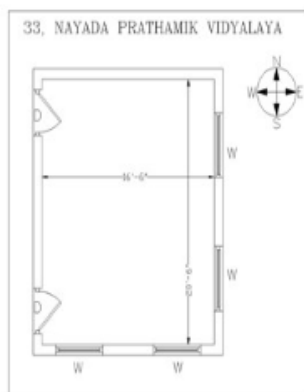

নির্বাচক নিবন্ধন আধিকারিকের স্বাক্ষর

Nazri Naksha

Google Map View

Polling Station Building Front View

Polling Station Front View

Cad View

Key MAP View

1 নাম : মিঠু রানী ঘোষ স্বামীর নাম: গৌর সুন্দর ঘোষ বাড়ির নং : n0065 বয়স : 50 লিঙ্গ : মহিলা	WB/36/247/507271	2 নাম : গৌর সুন্দর ঘোষ পিতার নাম: গুনময় ঘোষ বাড়ির নং : n0065 বয়স : 56 লিঙ্গ : পুরুষ	RTE1427848	3 নাম : আলপনা ঘোষ স্বামীর নাম: বিকাশ ঘোষ বাড়ির নং : n0065 বয়স : 49 লিঙ্গ : মহিলা	HWW2102762
4 নাম : বিকাশ ঘোষ পিতার নাম: অবনী ঘোষ বাড়ির নং : n0065 বয়স : 48 লিঙ্গ : পুরুষ	WB/36/247/540002	5 নাম : গৌরীশঙ্কর ঘোষ পিতার নাম: অবনী ঘোষ বাড়ির নং : n0065 বয়স : 52 লিঙ্গ : পুরুষ	WB/36/247/540011	6 নাম : পারুল ঘোষ স্বামীর নাম: অবনী ঘোষ বাড়ির নং : n0065 বয়স : 72 লিঙ্গ : মহিলা	WB/36/247/540017
7 নাম : অমিত কুমার ঘোষ পিতার নাম: শ্যামাপদ ঘোষ বাড়ির নং : n0046 বয়স : 35 লিঙ্গ : পুরুষ	RTE1082775	8 নাম : জ্যোৎস্না ঘোষ স্বামীর নাম: শ্যামাপদ ঘোষ বাড়ির নং : n0046 বয়স : 60 লিঙ্গ : মহিলা	WB/36/247/540270	9 নাম : শ্যামাপদ ঘোষ পিতার নাম: যুগল ঘোষ বাড়ির নং : n0046 বয়স : 64 লিঙ্গ : পুরুষ	WB/36/247/540280
10 নাম : বন্দনা ঘোষ স্বামীর নাম: সুজয় ঘোষ বাড়ির নং : n0045 বয়স : 32 লিঙ্গ : মহিলা	RTE1536804	11 নাম : সুজয় ঘোষ পিতার নাম: ফটিক চন্দ্র ঘোষ বাড়ির নং : n0045 বয়স : 37 লিঙ্গ : পুরুষ	HWW2610202	12 নাম : তাপস ঘোষ পিতার নাম: ফটিক ঘোষ বাড়ির নং : n0045 বয়স : 35 লিঙ্গ : পুরুষ	RTE1082825
13 নাম : মঞ্জুরানী ঘোষ স্বামীর নাম: ফটিক ঘোষ বাড়ির নং : n0045 বয়স : 55 লিঙ্গ : মহিলা	WB/36/247/540241	14 নাম : ফটিক ঘোষ পিতার নাম: কিশোরী ঘোষ বাড়ির নং : n0045 বয়স : 63 লিঙ্গ : পুরুষ	WB/36/247/540145	15 নাম : রাজীব কুমার ঘোষ পিতার নাম: সহদেব ঘোষ বাড়ির নং : n0044 বয়স : 36 লিঙ্গ : পুরুষ	RTE0134247
16 নাম : সুভদ্রা ঘোষ অন্যান্য: সহদেব ঘোষ বাড়ির নং : n0044 বয়স : 54 লিঙ্গ : মহিলা	WB/36/247/540385	17 নাম : সহদেব ঘোষ পিতার নাম: বলরাম ঘোষ বাড়ির নং : n0044 বয়স : 58 লিঙ্গ : পুরুষ	WB/36/247/540395	18 নাম : মৌমিতা ঘোষ স্বামীর নাম: তুফান চন্দ্র ঘোষ বাড়ির নং : n0044 বয়স : 29 লিঙ্গ : মহিলা	RTE1536887
19 নাম : তুফান চন্দ্র ঘোষ পিতার নাম: মহাদেব ঘোষ বাড়ির নং : n0044 বয়স : 36 লিঙ্গ : পুরুষ	RTE1082817	20 নাম : বাসন্তী ঘোষ স্বামীর নাম: মহাদেব ঘোষ বাড়ির নং : n0044 বয়স : 60 লিঙ্গ : মহিলা	WB/36/247/540300	21 নাম : মহাদেব ঘোষ পিতার নাম: বলরাম ঘোষ বাড়ির নং : n0044 বয়স : 64 লিঙ্গ : পুরুষ	WB/36/247/540311
22 নাম : সোমা মন্ডল (ঘোষ) স্বামীর নাম: পার্শ্বসারথী ঘোষ বাড়ির নং : n0043 বয়স : 36 লিঙ্গ : মহিলা	RTE1242437	23 নাম : চায়না ঘোষ স্বামীর নাম: কার্তিক ঘোষ বাড়ির নং : n0043 বয়স : 43 লিঙ্গ : মহিলা	HWW2358182	24 নাম : কার্তিক ঘোষ পিতার নাম: বিমল ঘোষ বাড়ির নং : n0043 বয়স : 51 লিঙ্গ : পুরুষ	RTE1919604
25 নাম : পার্শ্বসারথী ঘোষ পিতার নাম: প্রবোধ ঘোষ বাড়ির নং : n0043 বয়স : 43 লিঙ্গ : পুরুষ	HWW1581933	26 নাম : বুলারানী ঘোষ স্বামীর নাম: প্রবোধ ঘোষ বাড়ির নং : n0043 বয়স : 63 লিঙ্গ : মহিলা	WB/36/247/540173	27 নাম : প্রবোধ ঘোষ পিতার নাম: বিমল ঘোষ বাড়ির নং : n0043 বয়স : 68 লিঙ্গ : পুরুষ	WB/36/247/540180
28 নাম : মৃদুলা ঘোষ স্বামীর নাম: বুদ্ধদেব ঘোষ বাড়ির নং : n0042 বয়স : 38 লিঙ্গ : মহিলা	RTE1082932	29 নাম : বুদ্ধদেব ঘোষ পিতার নাম: বিপদতারন ঘোষ বাড়ির নং : n0042 বয়স : 43 লিঙ্গ : পুরুষ	HWW2102804	30 নাম : রীনা ঘোষ স্বামীর নাম: জয়দেব ঘোষ বাড়ির নং : n0042 বয়স : 32 লিঙ্গ : মহিলা	RTE1323021