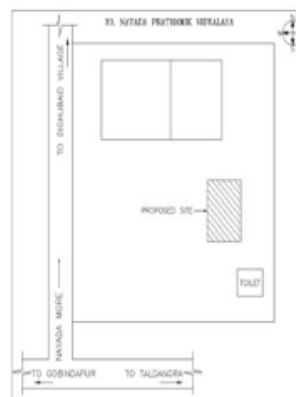

Key MAP View