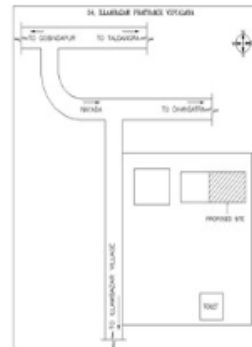

Key MAP View