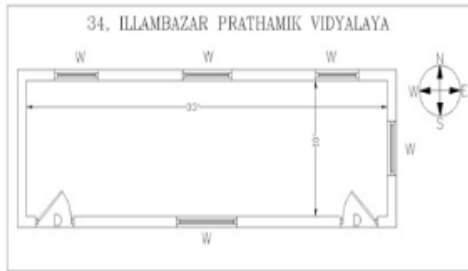

নির্বাচক নিবন্ধন আধিকারিকের স্বাক্ষর

Nazri Naksha

Google Map View

Polling Station Building Front View

Polling Station Front View

Cad View

Key MAP View

1 নাম : ঠান্ডারানী ঘোষ স্বামীর নাম: কার্তিক ঘোষ বাড়ির নং : n0129 বয়স : 56 লিঙ্গ : মহিলা	WB/36/247/537382	ফটো উপলব্ধ	2 নাম : বুদ্ধদেব ঘোষ পিতার নাম: কার্তিক ঘোষ বাড়ির নং : n0129 বয়স : 31 লিঙ্গ : পুরুষ	RTE1323252	ফটো উপলব্ধ	3 নাম : ঠান্ডারানী ঘোষ পিতার নাম: কার্তিক ঘোষ বাড়ির নং : n0129 বয়স : 64 লিঙ্গ : পুরুষ	RTE2017747	ফটো উপলব্ধ
4 নাম : কল্যাণী কর্মকার স্বামীর নাম: গুরুপদ কর্মকার বাড়ির নং : n0001 বয়স : 80 লিঙ্গ : মহিলা	HWW1397314	ফটো উপলব্ধ	5 নাম : সুচিত্রা কর্মকার পিতার নাম: গুরুপদ কর্মকার বাড়ির নং : n0001 বয়স : 55 লিঙ্গ : মহিলা	RTE1933654	ফটো উপলব্ধ	6 নাম : সাধন কর্মকার পিতার নাম: গুরুপদ কর্মকার বাড়ির নং : n0001 বয়স : 42 লিঙ্গ : পুরুষ	HWW2356418	ফটো উপলব্ধ
7 নাম : রেখা কর্মকার স্বামীর নাম: গুরুপদ কর্মকার বাড়ির নং : N0001 বয়স : 30 লিঙ্গ : মহিলা	RTE1772771	ফটো উপলব্ধ	8 নাম : তনুশ্রী কর্মকার স্বামীর নাম: সাধন কর্মকার বাড়ির নং : n0001 বয়স : 34 লিঙ্গ : মহিলা	RTE1428457	ফটো উপলব্ধ	9 নাম : সুনীতা কর্মকার স্বামীর নাম: বিপত্তারন কর্মকার বাড়ির নং : n0002 বয়স : 41 লিঙ্গ : মহিলা	HWW2453272	ফটো উপলব্ধ
10 নাম : বিপত্তারন কর্মকার পিতার নাম: লক্ষন কর্মকার বাড়ির নং : n0002 বয়স : 48 লিঙ্গ : পুরুষ	WB/36/247/537467	ফটো উপলব্ধ	# 11 নাম : বেলারাণী কর্মকার স্বামীর নাম: লক্ষন কর্মকার বাড়ির নং : n0002 বয়স : 75 লিঙ্গ : মহিলা	RTE2420586	ফটো উপলব্ধ	12 নাম : লক্ষন কর্মকার পিতার নাম: নগেন্দ্র কর্মকার বাড়ির নং : n0002 বয়স : 70 লিঙ্গ : পুরুষ	WB/36/247/537254	ফটো উপলব্ধ
13 নাম : ভজন কর্মকার পিতার নাম: গুরুপদ কর্মকার বাড়ির নং : n0001 বয়স : 40 লিঙ্গ : পুরুষ	HWW2356426	ফটো উপলব্ধ	14 নাম : রেখা কোঙর স্বামীর নাম: সুদর্শন কোঙর বাড়ির নং : n0086 বয়স : 49 লিঙ্গ : মহিলা	WB/36/247/537063	ফটো উপলব্ধ	15 নাম : বনলতা কোঙর স্বামীর নাম: বিনোদ কোঙর বাড়ির নং : n0086 বয়স : 74 লিঙ্গ : মহিলা	WB/36/247/537061	ফটো উপলব্ধ
16 নাম : শিপ্রা ঘোষ স্বামীর নাম: সঞ্জয় কুমার ঘোষ বাড়ির নং : n0098 বয়স : 26 লিঙ্গ : মহিলা	RTE1993815	ফটো উপলব্ধ	17 নাম : রাহুল ঘোষ পিতার নাম: অশোক ঘোষ বাড়ির নং : N0011 বয়স : 26 লিঙ্গ : পুরুষ	RTE1772755	ফটো উপলব্ধ	18 নাম : প্রীতি ঘোষ স্বামীর নাম: তাপস ঘোষ বাড়ির নং : N0018 বয়স : 28 লিঙ্গ : মহিলা	RTE1772789	ফটো উপলব্ধ
19 নাম : রাজু ঘোষ পিতার নাম: বিকাশ চন্দ্র ঘোষ বাড়ির নং : n0107 বয়স : 27 লিঙ্গ : পুরুষ	RTE1746916	ফটো উপলব্ধ	20 নাম : তমাল ঘোষ পিতার নাম: রামদুলাল ঘোষ বাড়ির নং : N0109 বয়স : 26 লিঙ্গ : পুরুষ	RTE1772649	ফটো উপলব্ধ	21 নাম : সৌভিক ঘোষ পিতার নাম: সোমনাথ ঘোষ বাড়ির নং : n0010 বয়স : 24 লিঙ্গ : পুরুষ	RTE2017465	ফটো উপলব্ধ
22 নাম : সরস্বতী ঘোষ স্বামীর নাম: দশরথ ঘোষ বাড়ির নং : N0013 বয়স : 29 লিঙ্গ : মহিলা	RTE1772656	ফটো উপলব্ধ	23 নাম : উত্তম কুমার ঘোষ পিতার নাম: মধুসূদন ঘোষ বাড়ির নং : n0091 বয়স : 32 লিঙ্গ : পুরুষ	RTE1242809	ফটো উপলব্ধ	24 নাম : রুস্মা ঘোষ স্বামীর নাম: মৃত্যুঞ্জয় ঘোষ বাড়ির নং : n0098 বয়স : 39 লিঙ্গ : মহিলা	RTE1067974	ফটো উপলব্ধ
25 নাম : সুজাতা ঘোষ স্বামীর নাম: আনন্দ ঘোষ বাড়ির নং : n0011 বয়স : 26 লিঙ্গ : মহিলা	RTE1991447	ফটো উপলব্ধ	26 নাম : হরিদাস ঘোষ পিতার নাম: স্বপন ঘোষ বাড়ির নং : 9 বয়স : 37 লিঙ্গ : পুরুষ	HWW2573657	ফটো উপলব্ধ	27 নাম : রিঙ্কু ঘোষ স্বামীর নাম: হরিদাস ঘোষ বাড়ির নং : এন০০০৭ বয়স : 29 লিঙ্গ : মহিলা	RTE1863331	ফটো উপলব্ধ
28 নাম : ধীরেন্দ্র ঘোষ পিতার নাম: রঞ্জন ঘোষ বাড়ির নং : n0098 বয়স : 60 লিঙ্গ : পুরুষ	RTE1934116	ফটো উপলব্ধ	29 নাম : পদ্মা ঘোষ স্বামীর নাম: ধীরেন্দ্র ঘোষ বাড়ির নং : n0098 বয়স : 53 লিঙ্গ : মহিলা	RTE1934124	ফটো উপলব্ধ	30 নাম : সান্তনা ঘোষ স্বামীর নাম: স্বপন ঘোষ বাড়ির নং : n0009 বয়স : 54 লিঙ্গ : মহিলা	RTE1933951	ফটো উপলব্ধ