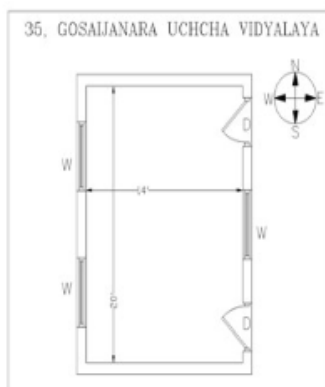

নির্বাচক নিবন্ধন আধিকারিকের স্বাক্ষর

Nazri Naksha

Google Map View

Polling Station Building Front View

Polling Station Front View

Cad View

Key MAP View

1 নাম : বেলা পাত্র স্বামীর নাম : স্বপন পাত্র বাড়ির নং : n0038 বয়স : 55 লিঙ্গ : মহিলা	HWW1116805 ফটো উপলব্ধ	2 নাম : অকিঞ্চন পাত্র পিতার নাম : স্বপন পাত্র বাড়ির নং : n0038 বয়স : 28 লিঙ্গ : পুরুষ	RTE1617976 ফটো উপলব্ধ	3 নাম : স্বপন পাত্র পিতার নাম : অনিল পাত্র বাড়ির নং : n0038 বয়স : 60 লিঙ্গ : পুরুষ	HWW1116219 ফটো উপলব্ধ
4 নাম : ময়না পাত্র স্বামীর নাম : স্বপন কুমার পাত্র বাড়ির নং : এন০০০০ বয়স : 39 লিঙ্গ : মহিলা	HWW2451672 ফটো উপলব্ধ	5 নাম : মনিন্দ্র কর্মকার পিতার নাম : সুধীর কর্মকার বাড়ির নং : n0006 বয়স : 75 লিঙ্গ : পুরুষ	HWW1115872 ফটো উপলব্ধ	6 নাম : নারায়নী কর্মকার স্বামীর নাম : মোহন কর্মকার বাড়ির নং : n0007 বয়স : 71 লিঙ্গ : মহিলা	WB/36/247/522277 ফটো উপলব্ধ
7 নাম : মোহন কর্মকার পিতার নাম : ভুবন কর্মকার বাড়ির নং : n0007 বয়স : 76 লিঙ্গ : পুরুষ	HWW1116763 ফটো উপলব্ধ	8 নাম : সোমনাথ কর্মকার পিতার নাম : সুধীর কর্মকার বাড়ির নং : n0006 বয়স : 33 লিঙ্গ : পুরুষ	RTE1323724 ফটো উপলব্ধ	9 নাম : জ্যোৎস্না কর্মকার স্বামীর নাম : সোমনাথ কর্মকার বাড়ির নং : n0006 বয়স : 34 লিঙ্গ : মহিলা	RTE1537364 ফটো উপলব্ধ
10 নাম : বেছলা কর্মকার স্বামীর নাম : সঞ্জয় কর্মকার বাড়ির নং : n0006 বয়স : 38 লিঙ্গ : মহিলা	RTE0144139 ফটো উপলব্ধ	11 নাম : সঞ্জয় কর্মকার পিতার নাম : মলিন্দ্র কর্মকার বাড়ির নং : n0006 বয়স : 44 লিঙ্গ : পুরুষ	RTE0144121 ফটো উপলব্ধ	12 নাম : নিয়তি কর্মকার স্বামীর নাম : মনিন্দ্র কর্মকার বাড়ির নং : n0006 বয়স : 71 লিঙ্গ : মহিলা	WB/36/247/522233 ফটো উপলব্ধ
13 নাম : আরতী কর্মকার স্বামীর নাম : কটু কর্মকার বাড়ির নং : n0010 বয়স : 35 লিঙ্গ : মহিলা	RTE1323559 ফটো উপলব্ধ	14 নাম : কটু কর্মকার পিতার নাম : পচাই কর্মকার বাড়ির নং : n0010 বয়স : 38 লিঙ্গ : পুরুষ	RTE1323633 ফটো উপলব্ধ	15 নাম : লক্ষ্মী কর্মকার স্বামীর নাম : গুরুপদ কর্মকার বাড়ির নং : n0010 বয়স : 43 লিঙ্গ : মহিলা	RTE1323591 ফটো উপলব্ধ
16 নাম : গুরুপদ কর্মকার পিতার নাম : পচাই কর্মকার বাড়ির নং : n0010 বয়স : 49 লিঙ্গ : পুরুষ	WB/36/247/522670 ফটো উপলব্ধ	17 নাম : সুমিত্রা কর্মকার স্বামীর নাম : পচাই কর্মকার বাড়ির নং : n0010 বয়স : 76 লিঙ্গ : মহিলা	WB/36/247/522278 ফটো উপলব্ধ	18 নাম : বার্না কর্মকার স্বামীর নাম : কালিপদ কর্মকার বাড়ির নং : n0009 বয়স : 36 লিঙ্গ : মহিলা	RTE1084045 ফটো উপলব্ধ
19 নাম : কালিপদ কর্মকার পিতার নাম : আনন্দ কর্মকার বাড়ির নং : n0009 বয়স : 34 লিঙ্গ : পুরুষ	RTE1043900 ফটো উপলব্ধ	20 নাম : প্রভাসী কর্মকার স্বামীর নাম : আনন্দ কর্মকার বাড়ির নং : n0009 বয়স : 55 লিঙ্গ : মহিলা	RTE1906833 ফটো উপলব্ধ	21 নাম : রম্পা কর্মকার স্বামীর নাম : রবি কর্মকার বাড়ির নং : n0007 বয়স : 38 লিঙ্গ : মহিলা	HWW2609253 ফটো উপলব্ধ
22 নাম : আদরি বাড়রী স্বামীর নাম : ভ্রমর বাড়রী বাড়ির নং : n0007 বয়স : 71 লিঙ্গ : মহিলা	WB/36/247/522256 ফটো উপলব্ধ	23 নাম : জ্যোৎস্না কর্মকার স্বামীর নাম : মিলন কর্মকার বাড়ির নং : n0007 বয়স : 32 লিঙ্গ : মহিলা	RTE1428796 ফটো উপলব্ধ	24 নাম : মিলন কর্মকার পিতার নাম : মোহন কর্মকার বাড়ির নং : n0007 বয়স : 32 লিঙ্গ : পুরুষ	RTE1428804 ফটো উপলব্ধ
25 নাম : রবি কর্মকার পিতার নাম : মোহন কর্মকার বাড়ির নং : n0007 বয়স : 48 লিঙ্গ : পুরুষ	HWW1116300 ফটো উপলব্ধ	26 নাম : রাজেশ কর্মকার পিতার নাম : সঞ্জয় কর্মকার বাড়ির নং : এন000৬ বয়স : 22 লিঙ্গ : পুরুষ	RTE2145936 ফটো উপলব্ধ	27 নাম : শ্রীকান্ত কর্মকার পিতার নাম : গুরুপদ কর্মকার বাড়ির নং : এন001০ বয়স : 24 লিঙ্গ : পুরুষ	RTE2160653 ফটো উপলব্ধ
28 নাম : প্রশান্ত কর্মকার পিতার নাম : গুরুপদ কর্মকার বাড়ির নং : এন0010 বয়স : 22 লিঙ্গ : পুরুষ	RTE2324226 ফটো উপলব্ধ	29 নাম : প্রতিমা গরাই স্বামীর নাম : পঞ্চানন গরাই বাড়ির নং : এন০১১১ বয়স : 26 লিঙ্গ : মহিলা	RTE1867282 ফটো উপলব্ধ	30 নাম : শান্তনু গোস্বামী পিতার নাম : সুধাংশু গোস্বামী বাড়ির নং : n0013 বয়স : 28 লিঙ্গ : পুরুষ	RTE1617968 ফটো উপলব্ধ