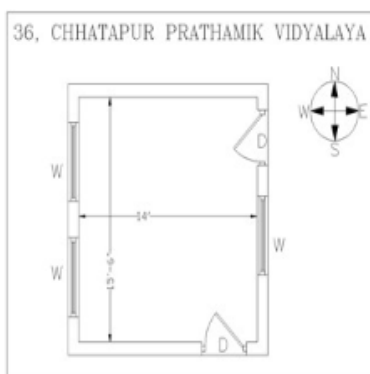

নির্বাচক নিবন্ধন আধিকারিকের স্বাক্ষর

Nazri Naksha

Google Map View

Polling Station Building Front View

Polling Station Front View

Cad View

Key MAP View

1 নাম : স্নেহলতা কর স্বামীর নাম : সুধীর কর বাড়ির নং : n0049 বয়স : 70 লিঙ্গ : মহিলা	RTE1936012 ফটো উপলব্ধ	2 নাম : অর্চনা কর স্বামীর নাম : দিলীপ কর বাড়ির নং : n0049 বয়স : 49 লিঙ্গ : মহিলা	HWW2354728 ফটো উপলব্ধ	3 নাম : মামনি কর পিতার নাম : দিলীপ কুমার কর বাড়ির নং : এন০০৪৯ বয়স : 25 লিঙ্গ : মহিলা	RTE1856756 ফটো উপলব্ধ
4 নাম : দীপঙ্কর কর পিতার নাম : দিলীপ কুমার কর বাড়ির নং : n0049 বয়স : 27 লিঙ্গ : পুরুষ	RTE1697010 ফটো উপলব্ধ	5 নাম : দিলীপ কর পিতার নাম : সুধীর কর বাড়ির নং : n0049 বয়স : 52 লিঙ্গ : পুরুষ	HWW1116227 ফটো উপলব্ধ	6 নাম : শঙ্কর কুমার কর পিতার নাম : সুধীর কর বাড়ির নং : হু বয়স : 42 লিঙ্গ : পুরুষ	DHC2728871 ফটো উপলব্ধ
7 নাম : অনিরুদ্ধ কর পিতার নাম : সুধীর কর বাড়ির নং : হু বয়স : 37 লিঙ্গ : পুরুষ	DHC2728798 ফটো উপলব্ধ	8 নাম : উপেন্দ্রনাথ টুডু পিতার নাম : লক্ষীকান্ত টুডু বাড়ির নং : গোরকবাইদ বয়স : 41 লিঙ্গ : পুরুষ	HWW2353399 ফটো উপলব্ধ	9 নাম : সুন্দরী টুডু স্বামীর নাম : সুচাঁদ টুডু বাড়ির নং : n0057 বয়স : 47 লিঙ্গ : মহিলা	RTE1929231 ফটো উপলব্ধ
10 নাম : আহলাদী টুডু স্বামীর নাম : লক্ষীকান্ত টুডু বাড়ির নং : গোরকবাইদ বয়স : 66 লিঙ্গ : মহিলা	RTE1922806 ফটো উপলব্ধ	11 নাম : সুচাঁদ টুডু পিতার নাম : টেল্টে টুডু বাড়ির নং : n0057 বয়স : 52 লিঙ্গ : পুরুষ	RTE1929215 ফটো উপলব্ধ	12 নাম : সোমনাথ টুডু পিতার নাম : সুকলাল টুডু বাড়ির নং : n0054 বয়স : 35 লিঙ্গ : পুরুষ	RTE1084623 ফটো উপলব্ধ
13 নাম : মিন্তন টুডু পিতার নাম : কানাই টুডু বাড়ির নং : n0060 বয়স : 49 লিঙ্গ : পুরুষ	WB/36/247/525081 ফটো উপলব্ধ	14 নাম : উর্মিলা টুডু স্বামীর নাম : মিন্তন টুডু বাড়ির নং : n0060 বয়স : 30 লিঙ্গ : মহিলা	RTE1537794 ফটো উপলব্ধ	15 নাম : লক্ষী টুডু স্বামীর নাম : মঙ্গল টুডু বাড়ির নং : n0060 বয়স : 59 লিঙ্গ : মহিলা	WB/36/247/525091 ফটো উপলব্ধ
16 নাম : অচিন্ত্য টুডু পিতার নাম : মঙ্গল টুডু বাড়ির নং : n0060 বয়স : 31 লিঙ্গ : পুরুষ	RTE1324110 ফটো উপলব্ধ	17 নাম : জীতেন টুডু পিতার নাম : লক্ষীকান্ত টুডু বাড়ির নং : গোরকবাইদ বয়স : 33 লিঙ্গ : পুরুষ	RTE1187996 ফটো উপলব্ধ	18 নাম : গোপাল টুডু পিতার নাম : গুরাই টুডু বাড়ির নং : n0061 বয়স : 53 লিঙ্গ : পুরুষ	RTE1913391 ফটো উপলব্ধ
19 নাম : উর্মিলা টুডু স্বামীর নাম : গোপাল টুডু বাড়ির নং : n0061 বয়স : 55 লিঙ্গ : মহিলা	RTE1913334 ফটো উপলব্ধ	20 নাম : জয়ন্ত টুডু পিতার নাম : মঙ্গল টুডু বাড়ির নং : n0060 বয়স : 27 লিঙ্গ : পুরুষ	RTE1697119 ফটো উপলব্ধ	21 নাম : সামন্ত টুডু পিতার নাম : মঙ্গল টুডু বাড়ির নং : n0060 বয়স : 27 লিঙ্গ : পুরুষ	RTE1697101 ফটো উপলব্ধ
22 নাম : ললিতা টুডু স্বামীর নাম : সুখলাল টুডু বাড়ির নং : n0054 বয়স : 60 লিঙ্গ : মহিলা	HWW2528826 ফটো উপলব্ধ	23 নাম : মায়োনমনি টুডু স্বামীর নাম : উপেন্দ্রনাথ টুডু বাড়ির নং : এন০০০০ বয়স : 31 লিঙ্গ : মহিলা	NVP1499821 ফটো উপলব্ধ	24 নাম : পূজা পাত্র স্বামীর নাম : লালু পাত্র বাড়ির নং : এন০০১১ বয়স : 25 লিঙ্গ : মহিলা	RTE1860493 ফটো উপলব্ধ
25 নাম : মিতু তেওয়ারী স্বামীর নাম : রামজিত তেওয়ারী বাড়ির নং : n0011 বয়স : 48 লিঙ্গ : মহিলা	WB/36/247/525030 ফটো উপলব্ধ	26 নাম : লালু পাত্র পিতার নাম : বাসুদেব পাত্র বাড়ির নং : n0011 বয়স : 45 লিঙ্গ : পুরুষ	HWW2353407 ফটো উপলব্ধ	27 নাম : সন্তোষ বীবর পিতার নাম : মদন বীবর বাড়ির নং : n0142 বয়স : 58 লিঙ্গ : পুরুষ	RTE1323898 ফটো উপলব্ধ
28 নাম : লক্ষীরানী বীবর স্বামীর নাম : সন্তোষ বীবর বাড়ির নং : n0143 বয়স : 52 লিঙ্গ : মহিলা	RTE1084250 ফটো উপলব্ধ	29 নাম : শ্রীমন্ত বীবর পিতার নাম : সন্তোষ বীবর বাড়ির নং : n0142 বয়স : 28 লিঙ্গ : পুরুষ	RTE1618347 ফটো উপলব্ধ	30 নাম : দেবিকা পাঠক (কর) স্বামীর নাম : শঙ্কর কুমার কর বাড়ির নং : হু বয়স : 33 লিঙ্গ : মহিলা	RTE1541895 ফটো উপলব্ধ