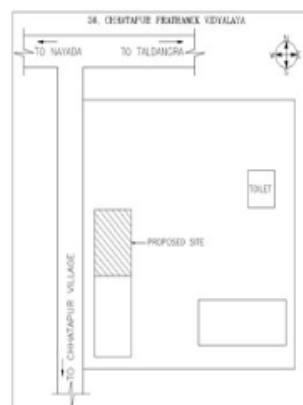

নির্বাচক নিবন্ধন আধিকারিকের স্বাক্ষর

Nazri Naksha

Google Map View

Polling Station Building Front View

Polling Station Front View

Cad View

Key MAP View

1 নাম : স্নেহলতা কর স্বামীর নাম : সুধীর কর বাড়ির নং : n0049 বয়স : 70 লিঙ্গ : মহিলা	RTE1936012 ফটো উপলব্ধ	2 নাম : অর্চনা কর স্বামীর নাম : দিলীপ কর বাড়ির নং : n0049 বয়স : 49 লিঙ্গ : মহিলা	HWW2354728 ফটো উপলব্ধ	3 নাম : মামনি কর পিতার নাম : দিলীপ কুমার কর বাড়ির নং : এন০০৪৯ বয়স : 25 লিঙ্গ : মহিলা	RTE1856756 ফটো উপলব্ধ
4 নাম : দীপঙ্কর কর পিতার নাম : দিলীপ কুমার কর বাড়ির নং : n0049 বয়স : 27 লিঙ্গ : পুরুষ	RTE1697010 ফটো উপলব্ধ	5 নাম : দিলীপ কর পিতার নাম : সুধীর কর বাড়ির নং : n0049 বয়স : 52 লিঙ্গ : পুরুষ	HWW1116227 ফটো উপলব্ধ	6 নাম : শঙ্কর কুমার কর পিতার নাম : সুধীর কর বাড়ির নং : হু বয়স : 42 লিঙ্গ : পুরুষ	DHC2728871 ফটো উপলব্ধ
7 নাম : অনিরুদ্ধ কর পিতার নাম : সুধীর কর বাড়ির নং : হু বয়স : 37 লিঙ্গ : পুরুষ	DHC2728798 ফটো উপলব্ধ	8 নাম : উপেন্দ্রনাথ টুডু পিতার নাম : লক্ষীকান্ত টুডু বাড়ির নং : গোরকবাইদ বয়স : 41 লিঙ্গ : পুরুষ	HWW2353399 ফটো উপলব্ধ	9 নাম : সুন্দরী টুডু স্বামীর নাম : সুচাঁদ টুডু বাড়ির নং : n0057 বয়স : 47 লিঙ্গ : মহিলা	RTE1929231 ফটো উপলব্ধ
10 নাম : আহলাদী টুডু স্বামীর নাম : লক্ষীকান্ত টুডু বাড়ির নং : গোরকবাইদ বয়স : 66 লিঙ্গ : মহিলা	RTE1922806 ফটো উপলব্ধ	11 নাম : সুচাঁদ টুডু পিতার নাম : টেল্টে টুডু বাড়ির নং : n0057 বয়স : 52 লিঙ্গ : পুরুষ	RTE1929215 ফটো উপলব্ধ	12 নাম : সোমনাথ টুডু পিতার নাম : সুকলাল টুডু বাড়ির নং : n0054 বয়স : 35 লিঙ্গ : পুরুষ	RTE1084623 ফটো উপলব্ধ
13 নাম : মিন্তন টুডু পিতার নাম : কানাই টুডু বাড়ির নং : n0060 বয়স : 49 লিঙ্গ : পুরুষ	WB/36/247/525081 ফটো উপলব্ধ	14 নাম : উর্মিলা টুডু স্বামীর নাম : মিন্তন টুডু বাড়ির নং : n0060 বয়স : 30 লিঙ্গ : মহিলা	RTE1537794 ফটো উপলব্ধ	15 নাম : লক্ষী টুডু স্বামীর নাম : মঙ্গল টুডু বাড়ির নং : n0060 বয়স : 59 লিঙ্গ : মহিলা	WB/36/247/525091 ফটো উপলব্ধ
16 নাম : অচিন্ত্য টুডু পিতার নাম : মঙ্গল টুডু বাড়ির নং : n0060 বয়স : 31 লিঙ্গ : পুরুষ	RTE1324110 ফটো উপলব্ধ	17 নাম : জীতেন টুডু পিতার নাম : লক্ষীকান্ত টুডু বাড়ির নং : গোরকবাইদ বয়স : 33 লিঙ্গ : পুরুষ	RTE1187996 ফটো উপলব্ধ	18 নাম : গোপাল টুডু পিতার নাম : গুরাই টুডু বাড়ির নং : n0061 বয়স : 53 লিঙ্গ : পুরুষ	RTE1913391 ফটো উপলব্ধ
19 নাম : উর্মিলা টুডু স্বামীর নাম : গোপাল টুডু বাড়ির নং : n0061 বয়স : 55 লিঙ্গ : মহিলা	RTE1913334 ফটো উপলব্ধ	20 নাম : জয়ন্ত টুডু পিতার নাম : মঙ্গল টুডু বাড়ির নং : n0060 বয়স : 27 লিঙ্গ : পুরুষ	RTE1697119 ফটো উপলব্ধ	21 নাম : সামন্ত টুডু পিতার নাম : মঙ্গল টুডু বাড়ির নং : n0060 বয়স : 27 লিঙ্গ : পুরুষ	RTE1697101 ফটো উপলব্ধ
22 নাম : ললিতা টুডু স্বামীর নাম : সুখলাল টুডু বাড়ির নং : n0054 বয়স : 60 লিঙ্গ : মহিলা	HWW2528826 ফটো উপলব্ধ	23 নাম : মায়োনমনি টুডু স্বামীর নাম : উপেন্দ্রনাথ টুডু বাড়ির নং : এন০০০০ বয়স : 31 লিঙ্গ : মহিলা	NVP1499821 ফটো উপলব্ধ	24 নাম : পূজা পাত্র স্বামীর নাম : লালু পাত্র বাড়ির নং : এন০০১১ বয়স : 25 লিঙ্গ : মহিলা	RTE1860493 ফটো উপলব্ধ
25 নাম : মিতু তেওয়ারী স্বামীর নাম : রামজিত তেওয়ারী বাড়ির নং : n0011 বয়স : 48 লিঙ্গ : মহিলা	WB/36/247/525030 ফটো উপলব্ধ	26 নাম : লালু পাত্র পিতার নাম : বাসুদেব পাত্র বাড়ির নং : n0011 বয়স : 45 লিঙ্গ : পুরুষ	HWW2353407 ফটো উপলব্ধ	27 নাম : সন্তোষ বীবর পিতার নাম : মদন বীবর বাড়ির নং : n0142 বয়স : 58 লিঙ্গ : পুরুষ	RTE1323898 ফটো উপলব্ধ
28 নাম : লক্ষীরানী বীবর স্বামীর নাম : সন্তোষ বীবর বাড়ির নং : n0143 বয়স : 52 লিঙ্গ : মহিলা	RTE1084250 ফটো উপলব্ধ	29 নাম : শ্রীমন্ত বীবর পিতার নাম : সন্তোষ বীবর বাড়ির নং : n0142 বয়স : 28 লিঙ্গ : পুরুষ	RTE1618347 ফটো উপলব্ধ	30 নাম : দেবিকা পাঠক (কর) স্বামীর নাম : শঙ্কর কুমার কর বাড়ির নং : হু বয়স : 33 লিঙ্গ : মহিলা	RTE1541895 ফটো উপলব্ধ