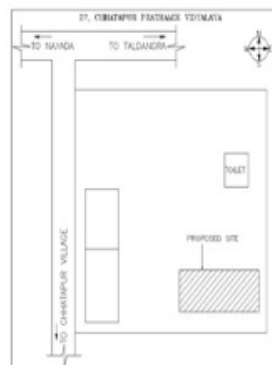

নির্বাচক নিবন্ধন আধিকারিকের স্বাক্ষর

Nazri Naksha

Google Map View

Polling Station Building Front View

Polling Station Front View

Cad View

Key MAP View

1 নাম : শ্যাম সুন্দর পাত্র পিতার নাম: জীবন পাত্র বাড়ির নং : n0195 বয়স : 36 লিঙ্গ : পুরুষ	RTE1243674 ফটো উপলব্ধ	2 নাম : রেখা পাত্র স্বামীর নাম: শ্যামসুন্দর পাত্র বাড়ির নং : এন০১৯৫ বয়স : 26 লিঙ্গ : মহিলা	RTE1853126 ফটো উপলব্ধ	3 নাম : অমিতা চৌনি (পাত্র) স্বামীর নাম: আলোক কুমার পাত্র বাড়ির নং : n0195 বয়স : 38 লিঙ্গ : মহিলা	RTE1080027 ফটো উপলব্ধ
4 নাম : সাগেন চুডু পিতার নাম: কমলাকান্ত চুডু বাড়ির নং : N0145 বয়স : 24 লিঙ্গ : পুরুষ	RTE1974914 ফটো উপলব্ধ	5 নাম : সৌরভ দত্ত পিতার নাম: মানিক দত্ত বাড়ির নং : n0056 বয়স : 34 লিঙ্গ : পুরুষ	RTE1084714 ফটো উপলব্ধ	6 নাম : দয়া দত্ত স্বামীর নাম: মানিক দত্ত বাড়ির নং : n0056 বয়স : 55 লিঙ্গ : মহিলা	WB/36/247/528043 ফটো উপলব্ধ
7 নাম : মানিক দত্ত পিতার নাম: বিনোদ দত্ত বাড়ির নং : n0056 বয়স : 60 লিঙ্গ : পুরুষ	WB/36/247/528214 ফটো উপলব্ধ	8 নাম : উমা দত্ত স্বামীর নাম: পবিত্র দত্ত বাড়ির নং : n0066 বয়স : 29 লিঙ্গ : মহিলা	RTE1618453 ফটো উপলব্ধ	9 নাম : পবিত্র দত্ত পিতার নাম: জ্ঞানেন্দ্রনাথ দত্ত বাড়ির নং : n0066 বয়স : 38 লিঙ্গ : পুরুষ	HWW2452308 ফটো উপলব্ধ
10 নাম : দেবশীষ দত্ত পিতার নাম: জ্ঞানেন্দ্র নাথ দত্ত বাড়ির নং : n0066 বয়স : 42 লিঙ্গ : পুরুষ	RTE1084755 ফটো উপলব্ধ	11 নাম : বন্দনা দত্ত স্বামীর নাম: নিহার দত্ত বাড়ির নং : n0057 বয়স : 53 লিঙ্গ : মহিলা	RTE0154401 ফটো উপলব্ধ	12 নাম : নীহার দত্ত পিতার নাম: বিনোদ দত্ত বাড়ির নং : n0057 বয়স : 49 লিঙ্গ : পুরুষ	HWW1116680 ফটো উপলব্ধ
13 নাম : শান্তনু দত্ত পিতার নাম: তপন দত্ত বাড়ির নং : n0057 বয়স : 29 লিঙ্গ : পুরুষ	RTE1537927 ফটো উপলব্ধ	14 নাম : তপন দত্ত পিতার নাম: বিনোদ দত্ত বাড়ির নং : n0057 বয়স : 55 লিঙ্গ : পুরুষ	RTE1933308 ফটো উপলব্ধ	15 নাম : শিল্পা দত্ত পিতার নাম: দেবশীষ দত্ত বাড়ির নং : এন০০৬৬ বয়স : 22 লিঙ্গ : মহিলা	RTE2228310 ফটো উপলব্ধ
16 নাম : গীতা দত্ত স্বামীর নাম: তপন দত্ত বাড়ির নং : n0057 বয়স : 47 লিঙ্গ : মহিলা	RTE1922525 ফটো উপলব্ধ	17 নাম : কাজল দত্ত স্বামীর নাম: দেবশীষ দত্ত বাড়ির নং : n0066 বয়স : 42 লিঙ্গ : মহিলা	HWW2452316 ফটো উপলব্ধ	18 নাম : জ্ঞানেন্দ্র নাথ দত্ত পিতার নাম: নিতাই দত্ত বাড়ির নং : n0066 বয়স : 78 লিঙ্গ : পুরুষ	RTE1920404 ফটো উপলব্ধ
19 নাম : শিউলী পণ্ডা স্বামীর নাম: দুলাল পণ্ডা বাড়ির নং : n0102 বয়স : 29 লিঙ্গ : মহিলা	RTE1747047 ফটো উপলব্ধ	20 নাম : ছবি পন্ডা স্বামীর নাম: অজিত পন্ডা বাড়ির নং : n0065 বয়স : 47 লিঙ্গ : মহিলা	HWW2354827 ফটো উপলব্ধ	21 নাম : অজিত পন্ডা পিতার নাম: মনোরঞ্জন পন্ডা বাড়ির নং : n0065 বয়স : 58 লিঙ্গ : পুরুষ	RTE1926252 ফটো উপলব্ধ
22 নাম : শুভাশিষ পন্ডা পিতার নাম: অজিত পন্ডা বাড়ির নং : n0065 বয়স : 26 লিঙ্গ : পুরুষ	RTE1773225 ফটো উপলব্ধ	23 নাম : মনিকা মহান্তি পন্ডা স্বামীর নাম: শুভাশিষ পন্ডা বাড়ির নং : এন০০৬৫ বয়স : 21 লিঙ্গ : মহিলা	RTE2271179 ফটো উপলব্ধ	24 নাম : রাজ কুমার পন্ডা পিতার নাম: নীল মনি পন্ডা বাড়ির নং : n0184 বয়স : 34 লিঙ্গ : পুরুষ	RTE1084581 ফটো উপলব্ধ
25 নাম : অরিজিৎ পন্ডা পিতার নাম: অজিত পন্ডা বাড়ির নং : এন00৬৫ বয়স : 22 লিঙ্গ : পুরুষ	RTE2143154 ফটো উপলব্ধ	26 নাম : মল্লিকা পাইন স্বামীর নাম: মলয় পাইন বাড়ির নং : n0024 বয়স : 54 লিঙ্গ : মহিলা	WB/36/247/528380 ফটো উপলব্ধ	27 নাম : মলয় পাইন পিতার নাম: পতিত পাবন পাইন বাড়ির নং : n0024 বয়স : 56 লিঙ্গ : পুরুষ	RTE1243633 ফটো উপলব্ধ
28 নাম : সৌমিত্র পাইন পিতার নাম: মনোহর পাইন বাড়ির নং : n0229 বয়স : 26 লিঙ্গ : পুরুষ	RTE1802941 ফটো উপলব্ধ	29 নাম : সুস্মিতা পাইন পিতার নাম: মলয় পাইন বাড়ির নং : এন0024 বয়স : 21 লিঙ্গ : মহিলা	RTE2284875 ফটো উপলব্ধ	30 নাম : সব্যসাচী পাত্র পিতার নাম: দিলীপ পাত্র বাড়ির নং : n0062 বয়স : 26 লিঙ্গ : পুরুষ	RTE1793157 ফটো উপলব্ধ