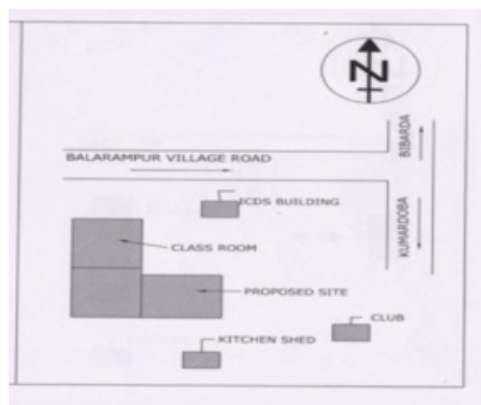

নির্বাচক নিবন্ধন আধিকারিকের স্বাক্ষর

Nazri Naksha

Google Map View

Polling Station Building Front View

Polling Station Front View

Cad View

Key MAP View

1 নাম : দেবশীষ টুডু পিতার নাম: কালাচাঁদ টুডু বাড়ির নং : n0029 বয়স : 26 লিঙ্গ : পুরুষ	RTE1793413 ফটো উপলব্ধ	2 নাম : প্রদীপ টুডু পিতার নাম: শুকলাল টুডু বাড়ির নং : n0029 বয়স : 28 লিঙ্গ : পুরুষ	RTE1619238 ফটো উপলব্ধ	3 নাম : গৌতম টুডু পিতার নাম: সুধীর টুডু বাড়ির নং : n0018 বয়স : 31 লিঙ্গ : পুরুষ	RTE1619253 ফটো উপলব্ধ
4 নাম : যামিনী মাস্তী(টুডু) স্বামীর নাম: গৌতম টুডু বাড়ির নং : N0018 বয়স : 26 লিঙ্গ : মহিলা	RTE1807890 ফটো উপলব্ধ	5 নাম : সুখী টুডু স্বামীর নাম: লালু টুডু বাড়ির নং : n0035 বয়স : 34 লিঙ্গ : মহিলা	RTE1085752 ফটো উপলব্ধ	6 নাম : সত্যজিৎ টুডু পিতার নাম: সুধীর টুডু বাড়ির নং : N0018 বয়স : 24 লিঙ্গ : পুরুষ	RTE1971720 ফটো উপলব্ধ
7 নাম : শ্রাবনী টুডু স্বামীর নাম: সুনীল টুডু বাড়ির নং : n0176 বয়স : 43 লিঙ্গ : মহিলা	DHC1593789 ফটো উপলব্ধ	8 নাম : সুধীর টুডু পিতার নাম: গোপীনাথ টুডু বাড়ির নং : n0018 বয়স : 63 লিঙ্গ : পুরুষ	WB/36/244/033034 ফটো উপলব্ধ	9 নাম : মঙ্গলী টুডু স্বামীর নাম: সুধীর টুডু বাড়ির নং : n0018 বয়স : 59 লিঙ্গ : মহিলা	DHC1909191 ফটো উপলব্ধ
10 নাম : কালাচাঁদ টুডু পিতার নাম: চন টুডু বাড়ির নং : n0029 বয়স : 55 লিঙ্গ : পুরুষ	RTE1903012 ফটো উপলব্ধ	11 নাম : চাঁদমনী টুডু স্বামীর নাম: কালাচাঁদ টুডু বাড়ির নং : n0029 বয়স : 53 লিঙ্গ : মহিলা	RTE1903020 ফটো উপলব্ধ	12 নাম : মঙ্গল টুডু পিতার নাম: চন টুডু বাড়ির নং : n0029 বয়স : 47 লিঙ্গ : পুরুষ	DHC2221240 ফটো উপলব্ধ
13 নাম : পূর্ণিমা টুডু স্বামীর নাম: মঙ্গল টুডু বাড়ির নং : n0029 বয়স : 46 লিঙ্গ : মহিলা	DHC2221257 ফটো উপলব্ধ	14 নাম : লালু টুডু পিতার নাম: সুনীল টুডু বাড়ির নং : n0036 বয়স : 35 লিঙ্গ : পুরুষ	RTE1085778 ফটো উপলব্ধ	15 নাম : পূর্ণিমা টুডু স্বামীর নাম: শুকলাল টুডু বাড়ির নং : n0175 বয়স : 56 লিঙ্গ : মহিলা	WB/36/244/033027 ফটো উপলব্ধ
16 নাম : সুভাষিণী টুডু পিতার নাম: কালাচাঁদ টুডু বাড়ির নং : এন0029 বয়স : 23 লিঙ্গ : পুরুষ	RTE2264307 ফটো উপলব্ধ	17 নাম : অসিমা টুডু স্বামীর নাম: প্রদীপ টুডু বাড়ির নং : এন0029 বয়স : 26 লিঙ্গ : মহিলা	RTE1812809 ফটো উপলব্ধ	18 নাম : মিতুন টুডু পিতার নাম: ক্ষুদিরাম টুডু বাড়ির নং : n0005 বয়স : 36 লিঙ্গ : পুরুষ	RTE1325430 ফটো উপলব্ধ
19 নাম : সুরুমনি টুডু(মান্দি) স্বামীর নাম: মিতুন টুডু বাড়ির নং : n0005 বয়স : 32 লিঙ্গ : মহিলা	RTE1325448 ফটো উপলব্ধ	20 নাম : উত্তম টুডু পিতার নাম: ক্ষুদিরাম টুডু বাড়ির নং : n0005 বয়স : 39 লিঙ্গ : পুরুষ	RTE0164590 ফটো উপলব্ধ	21 নাম : সনকা টুডু (হাঁসদা) স্বামীর নাম: কালাচাঁদ হাঁসদা বাড়ির নং : n0027 বয়স : 39 লিঙ্গ : মহিলা	RTE1085828 ফটো উপলব্ধ
22 নাম : মল্লিকা মাণ্ডি(বাস্কে) স্বামীর নাম: সোমনাথ বাস্কে বাড়ির নং : n0026 বয়স : 30 লিঙ্গ : মহিলা	UZI1787456 ফটো উপলব্ধ	23 নাম : অনিমা বাস্কে স্বামীর নাম: কৃষ্ণপদ বাস্কে বাড়ির নং : n0026 বয়স : 43 লিঙ্গ : মহিলা	RTE0164632 ফটো উপলব্ধ	24 নাম : সোমনাথ বাস্কে পিতার নাম: চন বাস্কে বাড়ির নং : n0026 বয়স : 41 লিঙ্গ : পুরুষ	RTE1085703 ফটো উপলব্ধ
25 নাম : মেনকা বাস্কে স্বামীর নাম: অরুণ বাস্কে বাড়ির নং : n0026 বয়স : 31 লিঙ্গ : মহিলা	RTE1430719 ফটো উপলব্ধ	26 নাম : সাগুন বাস্কে পিতার নাম: দশরথ বাস্কে বাড়ির নং : এন0189 বয়স : 25 লিঙ্গ : পুরুষ	RTE1812726 ফটো উপলব্ধ	27 নাম : রনিত বাস্কে পিতার নাম: কৃষ্ণপদ বাস্কে বাড়ির নং : এন0026 বয়স : 24 লিঙ্গ : পুরুষ	RTE2146900 ফটো উপলব্ধ
28 নাম : সুসার বাস্কে পিতার নাম: দশরথ বাস্কে বাড়ির নং : এন0147 বয়স : 21 লিঙ্গ : পুরুষ	RTE2264208 ফটো উপলব্ধ	29 নাম : দুঃখী বেসরা স্বামীর নাম: রবি বেসরা বাড়ির নং : n0170 বয়স : 43 লিঙ্গ : মহিলা	DHC1591346 ফটো উপলব্ধ	30 নাম : রবি বেসরা পিতার নাম: হরিপদ বেসরা বাড়ির নং : n0172 বয়স : 46 লিঙ্গ : পুরুষ	DHC2590479 ফটো উপলব্ধ