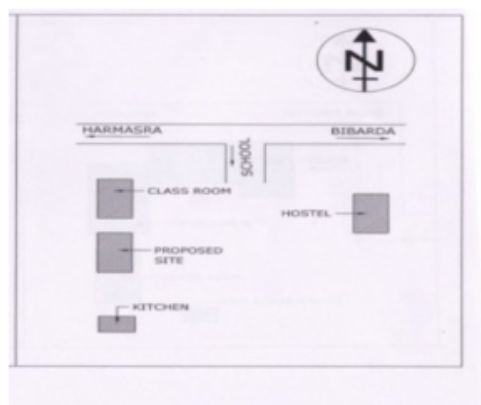

নির্বাচক নিবন্ধন আধিকারিকের স্বাক্ষর

Nazri Naksha

Google Map View

Polling Station Building Front View

Polling Station Front View

Cad View

Key MAP View

1 নাম : ফনিকা মুর্মু স্বামীর নাম: দশরথ মুর্মু বাড়ির নং : n0144 বয়স : 27 লিঙ্গ : মহিলা	RTE1697655 ফটো উপলব্ধ	2 নাম : উরমিলা মুর্মু স্বামীর নাম: লক্ষ্মণ মুর্মু বাড়ির নং : n0094 বয়স : 37 লিঙ্গ : মহিলা	RTE0169110 ফটো উপলব্ধ	3 নাম : শ্রীনাথ কিস্কু পিতার নাম: সীতারাম কিস্কু বাড়ির নং : n0114 বয়স : 71 লিঙ্গ : পুরুষ	WB/36/244/033482 ফটো উপলব্ধ
4 নাম : আহ্লাদী কিস্কু স্বামীর নাম: শ্রীনাথ কিস্কু বাড়ির নং : n0114 বয়স : 61 লিঙ্গ : মহিলা	WB/36/244/033201 ফটো উপলব্ধ	5 নাম : সূচাঁদ কিস্কু পিতার নাম: শ্রীনাথ কিস্কু বাড়ির নং : n0114 বয়স : 35 লিঙ্গ : পুরুষ	RTE1325810 ফটো উপলব্ধ	6 নাম : আল্পনা কিস্কু স্বামীর নাম: ফুলচাঁদ কিস্কু বাড়ির নং : n0114 বয়স : 43 লিঙ্গ : মহিলা	DHC2219822 ফটো উপলব্ধ
7 নাম : জিতেন কিস্কু পিতার নাম: ভৃগণ কিস্কু বাড়ির নং : n0051 বয়স : 42 লিঙ্গ : পুরুষ	DHC2590263 ফটো উপলব্ধ	8 নাম : জয়ন্ত কিস্কু মায়ের নাম: মিথিলা কিস্কু বাড়ির নং : এন0095 বয়স : 24 লিঙ্গ : পুরুষ	RTE2067957 ফটো উপলব্ধ	9 নাম : চন্দনী টুডু স্বামীর নাম: জিতেন কিস্কু বাড়ির নং : N0051 বয়স : 41 লিঙ্গ : মহিলা	RTE1982701 ফটো উপলব্ধ
10 নাম : মঙ্গল টুডু পিতার নাম: শুকল টুডু বাড়ির নং : n0096 বয়স : 28 লিঙ্গ : পুরুষ	RTE1619790 ফটো উপলব্ধ	11 নাম : সুরজমনি কিস্কু স্বামীর নাম: মতিলাল কিস্কু বাড়ির নং : n0040 বয়স : 72 লিঙ্গ : মহিলা	RTE2136414 ফটো উপলব্ধ	12 নাম : শমনী কিস্কু পিতার নাম: মতিলাল কিস্কু বাড়ির নং : n0040 বয়স : 50 লিঙ্গ : মহিলা	WB/36/244/033160 ফটো উপলব্ধ
13 নাম : ভরত কিস্কু পিতার নাম: গুরাই কিস্কু বাড়ির নং : n0048 বয়স : 83 লিঙ্গ : পুরুষ	WB/36/244/033703 ফটো উপলব্ধ	14 নাম : মনিকা কিস্কু স্বামীর নাম: ভরত কিস্কু বাড়ির নং : n0048 বয়স : 73 লিঙ্গ : মহিলা	WB/36/244/033776 ফটো উপলব্ধ	15 নাম : অরুণ কুমার কিস্কু পিতার নাম: ভরত কিস্কু বাড়ির নং : n0048 বয়স : 40 লিঙ্গ : পুরুষ	RTE0169235 ফটো উপলব্ধ
16 নাম : লক্ষ্মিনী কিস্কু (বেসরা) স্বামীর নাম: অরুণ কুমার কিস্কু বাড়ির নং : n0048 বয়স : 29 লিঙ্গ : মহিলা	RTE1538693 ফটো উপলব্ধ	17 নাম : চিত্তামনি কিস্কু স্বামীর নাম: যতিন কিস্কু বাড়ির নং : n0096 বয়স : 52 লিঙ্গ : মহিলা	WB/36/244/033113 ফটো উপলব্ধ	18 নাম : প্রশান্ত কিস্কু পিতার নাম: যতিন কিস্কু বাড়ির নং : n0096 বয়স : 31 লিঙ্গ : পুরুষ	RTE1600592 ফটো উপলব্ধ
19 নাম : সোহাগী সরেন স্বামীর নাম: সর্বেশ্বর সরেন বাড়ির নং : n0096 বয়স : 47 লিঙ্গ : মহিলা	WB/36/244/033770 ফটো উপলব্ধ	20 নাম : মতিলাল কিস্কু পিতার নাম: শুকলাল কিস্কু বাড়ির নং : n0114 বয়স : 79 লিঙ্গ : পুরুষ	WB/36/244/033793 ফটো উপলব্ধ	21 নাম : যতিন কিস্কু পিতার নাম: বলরাম কিস্কু বাড়ির নং : n0096 বয়স : 55 লিঙ্গ : পুরুষ	WB/36/244/033121 ফটো উপলব্ধ
22 নাম : সুশান্ত রায় পিতার নাম: ফটিক রায় বাড়ির নং : n0095 বয়স : 32 লিঙ্গ : পুরুষ	RTE1431246 ফটো উপলব্ধ	23 নাম : মিথিলা কিস্কু স্বামীর নাম: সোমগিরি কিস্কু বাড়ির নং : n0095 বয়স : 43 লিঙ্গ : মহিলা	DHC2219756 ফটো উপলব্ধ	24 নাম : অমলতা কিস্কু স্বামীর নাম: হরিপদ কিস্কু বাড়ির নং : n0095 বয়স : 42 লিঙ্গ : মহিলা	RTE1086487 ফটো উপলব্ধ
25 নাম : হরিপদ কিস্কু পিতার নাম: মতিলাল কিস্কু বাড়ির নং : n0095 বয়স : 54 লিঙ্গ : পুরুষ	WB/36/244/033815 ফটো উপলব্ধ	26 নাম : রথমনি কিস্কু স্বামীর নাম: সুনিল কিস্কু বাড়ির নং : n0095 বয়স : 56 লিঙ্গ : মহিলা	DHC0127456 ফটো উপলব্ধ	27 নাম : সুনিল কিস্কু পিতার নাম: মতিলাল কিস্কু বাড়ির নং : n0095 বয়স : 60 লিঙ্গ : পুরুষ	WB/36/244/033517 ফটো উপলব্ধ
28 নাম : রজনীকান্ত কিস্কু পিতার নাম: অনিল কিস্কু বাড়ির নং : n0095 বয়স : 31 লিঙ্গ : পুরুষ	RTE1431006 ফটো উপলব্ধ	29 নাম : কার্তিক কিস্কু পিতার নাম: অনিল কিস্কু বাড়ির নং : n0095 বয়স : 33 লিঙ্গ : পুরুষ	RTE1431014 ফটো উপলব্ধ	30 নাম : শকুন্তলা কিস্কু স্বামীর নাম: অনিল কিস্কু বাড়ির নং : n0095 বয়স : 59 লিঙ্গ : মহিলা	WB/36/244/033773 ফটো উপলব্ধ