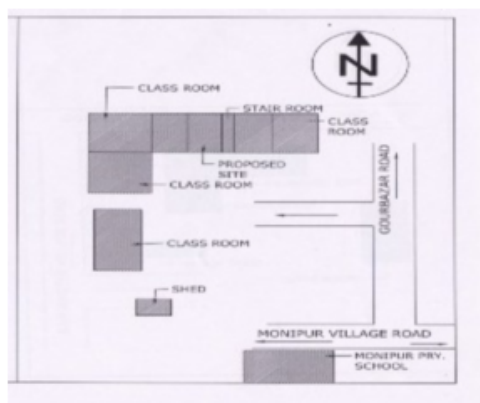

নির্বাচক নিবন্ধন আধিকারিকের স্বাক্ষর

Nazri Naksha

Google Map View

Polling Station Building Front View

Polling Station Front View

Cad View

Key MAP View

1 নাম : জোৎসনা স্বামীর নাম : উত্তম মিশ্র বাড়ির নং : 45 বয়স : 53 লিঙ্গ : মহিলা	DHC1315761 ফটো উপলব্ধ	2 নাম : মান্নি দে স্বামীর নাম : প্রলয় দে বাড়ির নং : N0042 বয়স : 26 লিঙ্গ : মহিলা	RTE1807973 ফটো উপলব্ধ	3 নাম : প্রলয় কুমার দে পিতার নাম : নব কুমার দে বাড়ির নং : 42 বয়স : 37 লিঙ্গ : পুরুষ	DHC2726602 ফটো উপলব্ধ
4 নাম : উত্তম কুমার মল্লিক পিতার নাম : ভক্তিপদ মল্লিক বাড়ির নং : 43 বয়স : 54 লিঙ্গ : পুরুষ	DHC1312446 ফটো উপলব্ধ	5 নাম : রাজ কুমার মিশ্র পিতার নাম : শিশির মিশ্র বাড়ির নং : 71 বয়স : 49 লিঙ্গ : পুরুষ	DHC1901933 ফটো উপলব্ধ	6 নাম : অশোক করমকার পিতার নাম : সন্তোষ করমকার বাড়ির নং : 003 বয়স : 61 লিঙ্গ : পুরুষ	DHC1319086 ফটো উপলব্ধ
7 নাম : কল্পনা কর্মকার স্বামীর নাম : অশোক কর্মকার বাড়ির নং : 003 বয়স : 53 লিঙ্গ : মহিলা	DHC1318229 ফটো উপলব্ধ	8 নাম : সমীর কর্মকার পিতার নাম : সন্তোষ কর্মকার বাড়ির নং : 003 বয়স : 56 লিঙ্গ : পুরুষ	DHC1594159 ফটো উপলব্ধ	9 নাম : বন্দনা কর্মকার স্বামীর নাম : সমীর কর্মকার বাড়ির নং : 003 বয়স : 42 লিঙ্গ : মহিলা	DHC2588267 ফটো উপলব্ধ
10 নাম : পূর্ণিমা কর্মকার স্বামীর নাম : সুকুমার কর্মকার বাড়ির নং : 002 বয়স : 71 লিঙ্গ : মহিলা	DHC13118021 ফটো উপলব্ধ	11 নাম : গনেশ চন্দ্র কর্মকার পিতার নাম : সুকুমার কর্মকার বাড়ির নং : 002 বয়স : 53 লিঙ্গ : পুরুষ	DHC1594183 ফটো উপলব্ধ	12 নাম : সীমা কর্মকার স্বামীর নাম : কার্তিক কর্মকার বাড়ির নং : 002 বয়স : 41 লিঙ্গ : মহিলা	DHC2182152 ফটো উপলব্ধ
13 নাম : বুমা কর্মকার স্বামীর নাম : গনেশ চন্দ্র কর্মকার বাড়ির নং : 002 বয়স : 43 লিঙ্গ : মহিলা	DHC2182160 ফটো উপলব্ধ	14 নাম : শ্যামাপদ কর্মকার পিতার নাম : নকুল কর্মকার বাড়ির নং : 65 বয়স : 76 লিঙ্গ : পুরুষ	DHC1313071 ফটো উপলব্ধ	15 নাম : নারান কর্মকার পিতার নাম : শ্যামাপদ কর্মকার বাড়ির নং : 65 বয়স : 29 লিঙ্গ : পুরুষ	RTE1539170 ফটো উপলব্ধ
16 নাম : হরিসাধন কর্মকার পিতার নাম : শ্যামাপদ কর্মকার বাড়ির নং : 65 বয়স : 46 লিঙ্গ : পুরুষ	DHC1314913 ফটো উপলব্ধ	17 নাম : শিলা কর্মকার স্বামীর নাম : হরিসাধন কর্মকার বাড়ির নং : 65 বয়স : 33 লিঙ্গ : মহিলা	RTE1326891 ফটো উপলব্ধ	18 নাম : রবিলোচন কর্মকার পিতার নাম : নিবারন কর্মকার বাড়ির নং : 131 বয়স : 66 লিঙ্গ : পুরুষ	DHC1589852 ফটো উপলব্ধ
19 নাম : নির্মল কর্মকার পিতার নাম : রবি কর্মকার বাড়ির নং : 131 বয়স : 35 লিঙ্গ : পুরুষ	RTE1431592 ফটো উপলব্ধ	20 নাম : নন্দরানী কর্মকার স্বামীর নাম : রবিলোচন কর্মকার বাড়ির নং : 131 বয়স : 59 লিঙ্গ : মহিলা	DHC1316033 ফটো উপলব্ধ	21 নাম : কল্পনা কর্মকার স্বামীর নাম : শ্যামাপদ কর্মকার বাড়ির নং : 8 বয়স : 66 লিঙ্গ : মহিলা	WB/36/244/006334 ফটো উপলব্ধ
22 নাম : জয়দেব কর্মকার পিতার নাম : শ্যামাপদ কর্মকার বাড়ির নং : 65 বয়স : 37 লিঙ্গ : পুরুষ	DHC2726669 ফটো উপলব্ধ	23 নাম : বাদল চন্দ্র কর্মকার পিতার নাম : অশোক কুমার কর্মকার বাড়ির নং : 003 বয়স : 39 লিঙ্গ : পুরুষ	DHC2212199 ফটো উপলব্ধ	24 নাম : গোপিনাথ কর্মকার পিতার নাম : সমীর কর্মকার বাড়ির নং : n0004 বয়স : 25 লিঙ্গ : পুরুষ	RTE1983121 ফটো উপলব্ধ
25 নাম : সরস্বতী কর্মকার স্বামীর নাম : নির্মল কর্মকার বাড়ির নং : 131 বয়স : 29 লিঙ্গ : মহিলা	RTE1747435 ফটো উপলব্ধ	26 নাম : কার্তিক কর্মকার পিতার নাম : সুকুমার কর্মকার বাড়ির নং : 002 বয়স : 49 লিঙ্গ : পুরুষ	DHC1318237 ফটো উপলব্ধ	27 নাম : গিরিধারী কর্মকার পিতার নাম : গণেশ চন্দ্র কর্মকার বাড়ির নং : এন0002 বয়স : 23 লিঙ্গ : পুরুষ	RTE2065837 ফটো উপলব্ধ
28 নাম : অন্তরা কর্মকার স্বামীর নাম : বাদলচন্দ্র কর্মকার বাড়ির নং : এন0003 বয়স : 28 লিঙ্গ : মহিলা	NFN1963354 ফটো উপলব্ধ	29 নাম : গদাধর কর্মকার পিতার নাম : কার্তিক কর্মকার বাড়ির নং : এন0002 বয়স : 22 লিঙ্গ : পুরুষ	RTE2156404 ফটো উপলব্ধ	30 নাম : শকুন্তলা কর্মকার স্বামীর নাম : নারান কর্মকার বাড়ির নং : এন0065 বয়স : 22 লিঙ্গ : মহিলা	RTE2183374 ফটো উপলব্ধ