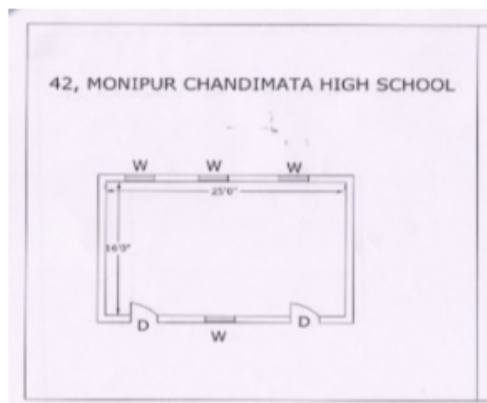

নির্বাচক নিবন্ধন আধিকারিকের স্বাক্ষর

Nazri Naksha

Google Map View

Polling Station Building Front View

Polling Station Front View

Cad View

Key MAP View

1 নাম : জোৎসনা স্বামীর নাম : উত্তম মিশ্র বাড়ির নং : 45 বয়স : 53 লিঙ্গ : মহিলা	DHC1315761 ফটো উপলব্ধ	2 নাম : মান্নি দে স্বামীর নাম : প্রলয় দে বাড়ির নং : N0042 বয়স : 26 লিঙ্গ : মহিলা	RTE1807973 ফটো উপলব্ধ	3 নাম : প্রলয় কুমার দে পিতার নাম : নব কুমার দে বাড়ির নং : 42 বয়স : 37 লিঙ্গ : পুরুষ	DHC2726602 ফটো উপলব্ধ
4 নাম : উত্তম কুমার মল্লিক পিতার নাম : ভক্তিপদ মল্লিক বাড়ির নং : 43 বয়স : 54 লিঙ্গ : পুরুষ	DHC1312446 ফটো উপলব্ধ	5 নাম : রাজ কুমার মিশ্র পিতার নাম : শিশির মিশ্র বাড়ির নং : 71 বয়স : 49 লিঙ্গ : পুরুষ	DHC1901933 ফটো উপলব্ধ	6 নাম : অশোক করমকার পিতার নাম : সন্তোষ করমকার বাড়ির নং : 003 বয়স : 61 লিঙ্গ : পুরুষ	DHC1319086 ফটো উপলব্ধ
7 নাম : কল্পনা কর্মকার স্বামীর নাম : অশোক কর্মকার বাড়ির নং : 003 বয়স : 53 লিঙ্গ : মহিলা	DHC1318229 ফটো উপলব্ধ	8 নাম : সমীর কর্মকার পিতার নাম : সন্তোষ কর্মকার বাড়ির নং : 003 বয়স : 56 লিঙ্গ : পুরুষ	DHC1594159 ফটো উপলব্ধ	9 নাম : বন্দনা কর্মকার স্বামীর নাম : সমীর কর্মকার বাড়ির নং : 003 বয়স : 42 লিঙ্গ : মহিলা	DHC2588267 ফটো উপলব্ধ
10 নাম : পূর্ণিমা কর্মকার স্বামীর নাম : সুকুমার কর্মকার বাড়ির নং : 002 বয়স : 71 লিঙ্গ : মহিলা	DHC13118021 ফটো উপলব্ধ	11 নাম : গনেশ চন্দ্র কর্মকার পিতার নাম : সুকুমার কর্মকার বাড়ির নং : 002 বয়স : 53 লিঙ্গ : পুরুষ	DHC1594183 ফটো উপলব্ধ	12 নাম : সীমা কর্মকার স্বামীর নাম : কার্তিক কর্মকার বাড়ির নং : 002 বয়স : 41 লিঙ্গ : মহিলা	DHC2182152 ফটো উপলব্ধ
13 নাম : বুমা কর্মকার স্বামীর নাম : গনেশ চন্দ্র কর্মকার বাড়ির নং : 002 বয়স : 43 লিঙ্গ : মহিলা	DHC2182160 ফটো উপলব্ধ	14 নাম : শ্যামাপদ কর্মকার পিতার নাম : নকুল কর্মকার বাড়ির নং : 65 বয়স : 76 লিঙ্গ : পুরুষ	DHC1313071 ফটো উপলব্ধ	15 নাম : নারান কর্মকার পিতার নাম : শ্যামাপদ কর্মকার বাড়ির নং : 65 বয়স : 29 লিঙ্গ : পুরুষ	RTE1539170 ফটো উপলব্ধ
16 নাম : হরিসাধন কর্মকার পিতার নাম : শ্যামাপদ কর্মকার বাড়ির নং : 65 বয়স : 46 লিঙ্গ : পুরুষ	DHC1314913 ফটো উপলব্ধ	17 নাম : শিলা কর্মকার স্বামীর নাম : হরিসাধন কর্মকার বাড়ির নং : 65 বয়স : 33 লিঙ্গ : মহিলা	RTE1326891 ফটো উপলব্ধ	18 নাম : রবিলোচন কর্মকার পিতার নাম : নিবারন কর্মকার বাড়ির নং : 131 বয়স : 66 লিঙ্গ : পুরুষ	DHC1589852 ফটো উপলব্ধ
19 নাম : নির্মল কর্মকার পিতার নাম : রবি কর্মকার বাড়ির নং : 131 বয়স : 35 লিঙ্গ : পুরুষ	RTE1431592 ফটো উপলব্ধ	20 নাম : নন্দরানী কর্মকার স্বামীর নাম : রবিলোচন কর্মকার বাড়ির নং : 131 বয়স : 59 লিঙ্গ : মহিলা	DHC1316033 ফটো উপলব্ধ	21 নাম : কল্পনা কর্মকার স্বামীর নাম : শ্যামাপদ কর্মকার বাড়ির নং : 8 বয়স : 66 লিঙ্গ : মহিলা	WB/36/244/006334 ফটো উপলব্ধ
22 নাম : জয়দেব কর্মকার পিতার নাম : শ্যামাপদ কর্মকার বাড়ির নং : 65 বয়স : 37 লিঙ্গ : পুরুষ	DHC2726669 ফটো উপলব্ধ	23 নাম : বাদল চন্দ্র কর্মকার পিতার নাম : অশোক কুমার কর্মকার বাড়ির নং : 003 বয়স : 39 লিঙ্গ : পুরুষ	DHC2212199 ফটো উপলব্ধ	24 নাম : গোপিনাথ কর্মকার পিতার নাম : সমীর কর্মকার বাড়ির নং : n0004 বয়স : 25 লিঙ্গ : পুরুষ	RTE1983121 ফটো উপলব্ধ
25 নাম : সরস্বতী কর্মকার স্বামীর নাম : নির্মল কর্মকার বাড়ির নং : 131 বয়স : 29 লিঙ্গ : মহিলা	RTE1747435 ফটো উপলব্ধ	26 নাম : কার্তিক কর্মকার পিতার নাম : সুকুমার কর্মকার বাড়ির নং : 002 বয়স : 49 লিঙ্গ : পুরুষ	DHC1318237 ফটো উপলব্ধ	27 নাম : গিরিধারী কর্মকার পিতার নাম : গণেশ চন্দ্র কর্মকার বাড়ির নং : এন0002 বয়স : 23 লিঙ্গ : পুরুষ	RTE2065837 ফটো উপলব্ধ
28 নাম : অন্তরা কর্মকার স্বামীর নাম : বাদলচন্দ্র কর্মকার বাড়ির নং : এন0003 বয়স : 28 লিঙ্গ : মহিলা	NFN1963354 ফটো উপলব্ধ	29 নাম : গদাধর কর্মকার পিতার নাম : কার্তিক কর্মকার বাড়ির নং : এন0002 বয়স : 22 লিঙ্গ : পুরুষ	RTE2156404 ফটো উপলব্ধ	30 নাম : শকুন্তলা কর্মকার স্বামীর নাম : নারান কর্মকার বাড়ির নং : এন0065 বয়স : 22 লিঙ্গ : মহিলা	RTE2183374 ফটো উপলব্ধ