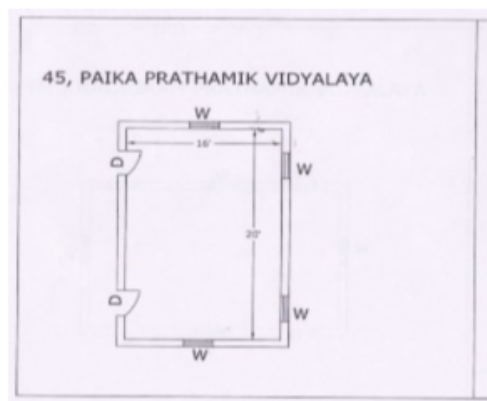

নির্বাচক নিবন্ধন আধিকারিকের স্বাক্ষর

Nazri Naksha

Google Map View

Polling Station Building Front View

Polling Station Front View

Cad View

Key MAP View

1 নাম : মালতী রায় স্বামীর নাম: শ্যামাপদ রায় বাড়ির নং : n0094 বয়স : 76 লিঙ্গ : মহিলা ফটো উপলব্ধ	WB/36/244/015248	2 নাম : প্রদীপ রায় পিতার নাম: কমলাকান্ত রায় বাড়ির নং : n0094 বয়স : 53 লিঙ্গ : পুরুষ ফটো উপলব্ধ	WB/36/244/015173	3 নাম : সৌরভ রায় পিতার নাম: তপন রায় বাড়ির নং : n0094 বয়স : 33 লিঙ্গ : পুরুষ ফটো উপলব্ধ	RTE1327683
4 নাম : শুভজিৎ রায় পিতার নাম: তপন রায় বাড়ির নং : n0094 বয়স : 36 লিঙ্গ : পুরুষ ফটো উপলব্ধ	RTE1088483	5 নাম : সোমা রায় স্বামীর নাম: তপন রায় বাড়ির নং : n0094 বয়স : 59 লিঙ্গ : মহিলা ফটো উপলব্ধ	WB/36/244/015232	6 নাম : মায়ী রায় স্বামীর নাম: কমলাকান্ত রায় বাড়ির নং : n0094 বয়স : 86 লিঙ্গ : মহিলা ফটো উপলব্ধ	RTE2201069
7 নাম : টুটন ধল্ল পিতার নাম: গোরাচাঁদ ধল্ল বাড়ির নং : n0094 বয়স : 33 লিঙ্গ : মহিলা ফটো উপলব্ধ	UNU1194737	8 নাম : সঞ্জয় রায় পিতার নাম: কমলাকান্ত রায় বাড়ির নং : n0094 বয়স : 46 লিঙ্গ : পুরুষ ফটো উপলব্ধ	DHC1321918	9 নাম : শিল্পা আইচ স্বামীর নাম: অরবিন্দ আইচ বাড়ির নং : n0058 বয়স : 29 লিঙ্গ : মহিলা ফটো উপলব্ধ	RTE1539600
10 নাম : অরবিন্দ আইচ পিতার নাম: নির্মল আইচ বাড়ির নং : n0058 বয়স : 49 লিঙ্গ : পুরুষ ফটো উপলব্ধ	DHC1319169	11 নাম : শ্রাবনী আইচ স্বামীর নাম: সত্যনারায়ণ আইচ বাড়ির নং : n0058 বয়স : 41 লিঙ্গ : মহিলা ফটো উপলব্ধ	DHC2515807	12 নাম : সত্যনারায়ণ আইচ পিতার নাম: নির্মল আইচ বাড়ির নং : n0058 বয়স : 52 লিঙ্গ : পুরুষ ফটো উপলব্ধ	RTE1902683
13 নাম : অলকা আইচ স্বামীর নাম: নির্মল আইচ বাড়ির নং : n0058 বয়স : 71 লিঙ্গ : মহিলা ফটো উপলব্ধ	WB/36/244/015437	14 নাম : সুমিত আইচ পিতার নাম: সত্যনারায়ণ আইচ বাড়ির নং : এন0058 বয়স : 20 লিঙ্গ : পুরুষ ফটো উপলব্ধ	RTE2346864	15 নাম : সুকান্ত গোস্বামী পিতার নাম: শিবশঙ্কর গোস্বামী বাড়ির নং : n0085 বয়স : 33 লিঙ্গ : পুরুষ ফটো উপলব্ধ	RTE1189331
16 নাম : সুদীপ গোস্বামী মায়ের নাম: সুজাতা গোস্বামী বাড়ির নং : n0085 বয়স : 37 লিঙ্গ : পুরুষ ফটো উপলব্ধ	DHC2683175	17 নাম : সুজাতা গোস্বামী স্বামীর নাম: শিবশঙ্কর গোস্বামী বাড়ির নং : n0085 বয়স : 56 লিঙ্গ : মহিলা ফটো উপলব্ধ	WB/36/244/015317	18 নাম : পদ্মলোচন গোস্বামী পিতার নাম: নাড়গোপাল গোস্বামী বাড়ির নং : n0082 বয়স : 36 লিঙ্গ : পুরুষ ফটো উপলব্ধ	DHC2727006
19 নাম : বিশ্বলোচন গোস্বামী পিতার নাম: নাড়গোপাল গোস্বামী বাড়ির নং : n0082 বয়স : 38 লিঙ্গ : পুরুষ ফটো উপলব্ধ	DHC2515815	20 নাম : অনিতা গোস্বামী স্বামীর নাম: নাড়গোপাল গোস্বামী বাড়ির নং : n0082 বয়স : 61 লিঙ্গ : মহিলা ফটো উপলব্ধ	RTE1903657	21 নাম : তিথি গোস্বামী স্বামীর নাম: সুকান্ত গোস্বামী বাড়ির নং : N0085 বয়স : 26 লিঙ্গ : মহিলা ফটো উপলব্ধ	ZRQ1798842
22 নাম : শম্পা চ্যাটাজী গোস্বামী স্বামীর নাম: বিশ্বলোচন গোস্বামী বাড়ির নং : এন0082 বয়স : 25 লিঙ্গ : মহিলা ফটো উপলব্ধ	RTE1813757	23 নাম : নাড়গোপাল গোস্বামী পিতার নাম: কৃষ্ণদাস গোস্বামী বাড়ির নং : n0082 বয়স : 71 লিঙ্গ : পুরুষ ফটো উপলব্ধ	RTE1941228	24 নাম : দিপালী চক্রবর্তী স্বামীর নাম: হরিশংকর চক্রবর্তী বাড়ির নং : n0081 বয়স : 66 লিঙ্গ : মহিলা ফটো উপলব্ধ	RTE1928209
25 নাম : মঞ্জু চক্রবর্তী স্বামীর নাম: বিজয় চক্রবর্তী বাড়ির নং : n0067 বয়স : 66 লিঙ্গ : মহিলা ফটো উপলব্ধ	DHC1323740	26 নাম : সুজাতা রায় (চক্রবর্তী) স্বামীর নাম: সোমনাথ চক্রবর্তী বাড়ির নং : n0083 বয়স : 30 লিঙ্গ : মহিলা ফটো উপলব্ধ	RTE1680248	27 নাম : লিপি চক্রবর্তী পিতার নাম: বিজয় কুমার চক্রবর্তী বাড়ির নং : n0110 বয়স : 27 লিঙ্গ : মহিলা ফটো উপলব্ধ	RTE1698513
28 নাম : দেবশীষ চক্রবর্তী পিতার নাম: কালিপদ চক্রবর্তী বাড়ির নং : বিবড়না বয়স : 63 লিঙ্গ : পুরুষ ফটো উপলব্ধ	DHC1323146	29 নাম : রাহুল চক্রবর্তী পিতার নাম: অশোক চক্রবর্তী বাড়ির নং : n0080 বয়স : 26 লিঙ্গ : পুরুষ ফটো উপলব্ধ	RTE1756378	30 নাম : পূর্ণিমা চক্রবর্তী পিতার নাম: অনন্ত চক্রবর্তী বাড়ির নং : এন0079 বয়স : 27 লিঙ্গ : মহিলা ফটো উপলব্ধ	UZI1944040