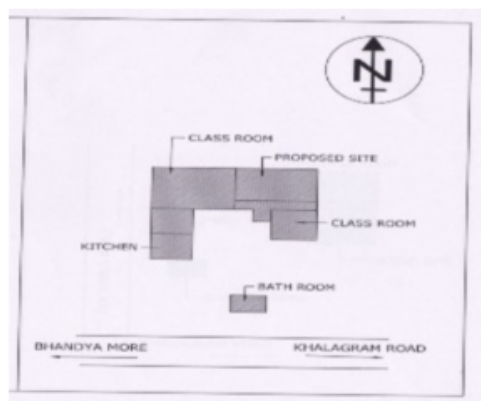

নির্বাচক নিবন্ধন আধিকারিকের স্বাক্ষর

Nazri Naksha

Google Map View

Polling Station Building Front View

Polling Station Front View

Cad View

Key MAP View

1 নাম : সন্ধ্যা রানী চন্দার স্বামীর নাম: গঙ্গাধর চন্দার বাড়ির নং : n0052 বয়স : 66 লিঙ্গ : মহিলা	DHC1323252 ফটো উপলব্ধ	2 নাম : চিন্ময় চন্দার মায়ের নাম: সন্ধ্যারানী চন্দার বাড়ির নং : n0052 বয়স : 35 লিঙ্গ : পুরুষ	RTE1245703 ফটো উপলব্ধ	3 নাম : ইন্দ্রজিৎ কোটাল পিতার নাম: সুভাষ কোটাল বাড়ির নং : N0112 বয়স : 24 লিঙ্গ : পুরুষ	RTE1985498 ফটো উপলব্ধ
4 নাম : মঙ্গলা কোটাল স্বামীর নাম: অশোক কোটাল বাড়ির নং : n0112 বয়স : 54 লিঙ্গ : মহিলা	DHC1322163 ফটো উপলব্ধ	5 নাম : বিধান কোটাল পিতার নাম: অশোক কোটাল বাড়ির নং : n0112 বয়স : 30 লিঙ্গ : পুরুষ	RTE1432343 ফটো উপলব্ধ	6 নাম : মনসারাম কোটাল পিতার নাম: তুলসী কোটাল বাড়ির নং : n0112 বয়স : 59 লিঙ্গ : পুরুষ	DHC1904549 ফটো উপলব্ধ
7 নাম : অনিমা কোটাল স্বামীর নাম: মনসারাম কোটাল বাড়ির নং : n0112 বয়স : 55 লিঙ্গ : মহিলা	DHC1322171 ফটো উপলব্ধ	8 নাম : সুভাষ কোটাল পিতার নাম: তুলসী কোটাল বাড়ির নং : n0112 বয়স : 58 লিঙ্গ : পুরুষ	RTE1905306 ফটো উপলব্ধ	9 নাম : চায়না কোটাল স্বামীর নাম: সুভাষ কোটাল বাড়ির নং : n0112 বয়স : 48 লিঙ্গ : মহিলা	RTE1903210 ফটো উপলব্ধ
10 নাম : তুফান কোটাল পিতার নাম: মনসারাম কোটাল বাড়ির নং : n0112 বয়স : 28 লিঙ্গ : পুরুষ	RTE1620780 ফটো উপলব্ধ	11 নাম : কালিবালা কোটাল স্বামীর নাম: তুলসী কোটাল বাড়ির নং : n0112 বয়স : 79 লিঙ্গ : মহিলা	DHC1322155 ফটো উপলব্ধ	12 নাম : অশোক কোটাল পিতার নাম: তুলসী কোটাল বাড়ির নং : n0112 বয়স : 61 লিঙ্গ : পুরুষ	DHC1322148 ফটো উপলব্ধ
13 নাম : প্রকাশ গোস্বামী পিতার নাম: হরেন্দ্রনাথ গোস্বামী বাড়ির নং : n0139 বয়স : 40 লিঙ্গ : পুরুষ	DHC2216208 ফটো উপলব্ধ	14 নাম : ময়না পরামানিক স্বামীর নাম: সমীর পরামানিক বাড়ির নং : n0139 বয়স : 51 লিঙ্গ : মহিলা	WB/36/244/018562 ফটো উপলব্ধ	15 নাম : শক্তু দুলে পিতার নাম: মুচিরাম দুলে বাড়ির নং : n0139 বয়স : 29 লিঙ্গ : পুরুষ	RTE1539915 ফটো উপলব্ধ
16 নাম : পূর্ণচন্দ্র দুলে পিতার নাম: মুচিরাম দুলে বাড়ির নং : n0139 বয়স : 32 লিঙ্গ : পুরুষ	RTE1245679 ফটো উপলব্ধ	17 নাম : সুধারানী দুলে স্বামীর নাম: মুচিরাম দুলে বাড়ির নং : n0139 বয়স : 53 লিঙ্গ : মহিলা	WB/36/244/018402 ফটো উপলব্ধ	18 নাম : মুচিরাম দুলে পিতার নাম: রাখহর দুলে বাড়ির নং : n0139 বয়স : 58 লিঙ্গ : পুরুষ	WB/36/244/018684 ফটো উপলব্ধ
19 নাম : দিলীপ কুমার গাঙ্গুলী পিতার নাম: বীরেশ্বর গাঙ্গুলী বাড়ির নং : n0139 বয়স : 57 লিঙ্গ : পুরুষ	RTE1917970 ফটো উপলব্ধ	20 নাম : সমীর কুমার গাঙ্গুলী পিতার নাম: হারাধন গাঙ্গুলী বাড়ির নং : n0139 বয়স : 59 লিঙ্গ : পুরুষ	WB/36/244/018701 ফটো উপলব্ধ	21 নাম : বাসুদেব গাঙ্গুলী পিতার নাম: কার্তিক গাঙ্গুলী বাড়ির নং : n0001 বয়স : 53 লিঙ্গ : পুরুষ	RTE2135853 ফটো উপলব্ধ
22 নাম : সুজিত গাঙ্গুলী পিতার নাম: হারাধন গাঙ্গুলী বাড়ির নং : n0002 বয়স : 61 লিঙ্গ : পুরুষ	DHC1592633 ফটো উপলব্ধ	23 নাম : সরমা গাঙ্গুলী স্বামীর নাম: সুজিত গাঙ্গুলী বাড়ির নং : n0002 বয়স : 51 লিঙ্গ : মহিলা	WB/36/244/018547 ফটো উপলব্ধ	24 নাম : সুলেখা গাঙ্গুলী স্বামীর নাম: সমীর গাঙ্গুলী বাড়ির নং : n0002 বয়স : 49 লিঙ্গ : মহিলা	DHC2215275 ফটো উপলব্ধ
25 নাম : শোভনদেব গাঙ্গুলী পিতার নাম: সুজিত গাঙ্গুলী বাড়ির নং : n0002 বয়স : 35 লিঙ্গ : পুরুষ	RTE1089200 ফটো উপলব্ধ	26 নাম : রুনা চক্রবর্তী গাঙ্গুলী স্বামীর নাম: শোভনদেব গাঙ্গুলী বাড়ির নং : এন0002 বয়স : 23 লিঙ্গ : মহিলা	RTE2303428 ফটো উপলব্ধ	27 নাম : হেমলতা গাঙ্গুলী স্বামীর নাম: মধুরানাথ গাঙ্গুলী বাড়ির নং : n0003 বয়স : 74 লিঙ্গ : মহিলা	DHC1320407 ফটো উপলব্ধ
28 নাম : শান্তিময় গাঙ্গুলী পিতার নাম: মধুরানাথ গাঙ্গুলী বাড়ির নং : n0003 বয়স : 51 লিঙ্গ : পুরুষ	WB/36/244/018561 ফটো উপলব্ধ	29 নাম : মিঠু গাঙ্গুলী স্বামীর নাম: শান্তিময় গাঙ্গুলী বাড়ির নং : n0003 বয়স : 45 লিঙ্গ : মহিলা	DHC2516227 ফটো উপলব্ধ	30 নাম : মনু গাঙ্গুলী পিতার নাম: মধুরানাথ গাঙ্গুলী বাড়ির নং : n0003 বয়স : 49 লিঙ্গ : পুরুষ	WB/36/244/018358 ফটো উপলব্ধ