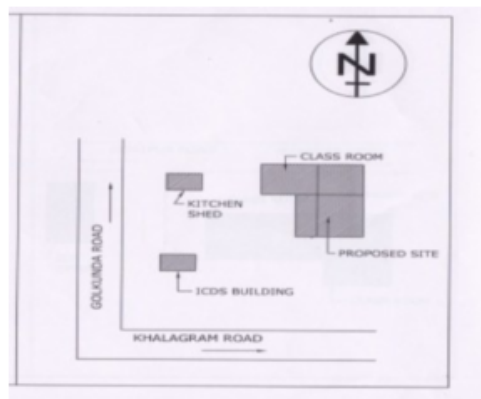

নির্বাচক নিবন্ধন আধিকারিকের স্বাক্ষর

Nazri Naksha

Google Map View

Polling Station Building Front View

Polling Station Front View

Cad View

Key MAP View

1 নাম : সোনালী কুস্তকার স্বামীর নাম: বুদ্ধদেব কুস্তকার বাড়ির নং : n0071 বয়স : 26 লিঙ্গ : মহিলা	RTE1807007 ফটো উপলব্ধ	2 নাম : মধুসূদন কুস্তকার পিতার নাম: সুভাষ কুস্তকার বাড়ির নং : n0070 বয়স : 26 লিঙ্গ : পুরুষ	RTE1807080 ফটো উপলব্ধ	3 নাম : দীপঙ্কর কুস্তকার পিতার নাম: আনন্দ কুস্তকার বাড়ির নং : n0012 বয়স : 40 লিঙ্গ : পুরুষ	RTE0187286 ফটো উপলব্ধ
4 নাম : বিশ্বনাথ কুস্তকার পিতার নাম: আদিত্য কুস্তকার বাড়ির নং : n0017 বয়স : 42 লিঙ্গ : পুরুষ	DHC2215796 ফটো উপলব্ধ	5 নাম : শিবু পাল পিতার নাম: কার্তিক পাল বাড়ির নং : n0013 বয়স : 30 লিঙ্গ : পুরুষ	RTE1540129 ফটো উপলব্ধ	6 নাম : আল্লা কুস্তকার স্বামীর নাম: দীপঙ্কর কুস্তকার বাড়ির নং : n0012 বয়স : 27 লিঙ্গ : মহিলা	RTE1747666 ফটো উপলব্ধ
7 নাম : তাপসী কুস্তকার স্বামীর নাম: কুস্তকার বাড়ির নং : n0006 বয়স : 27 লিঙ্গ : মহিলা	RTE1747658 ফটো উপলব্ধ	8 নাম : চায়না কুস্তকার স্বামীর নাম: মুরুলী কুস্তকার বাড়ির নং : n0031 বয়স : 36 লিঙ্গ : মহিলা	RTE1189901 ফটো উপলব্ধ	9 নাম : সঞ্জীব কুস্তকার পিতার নাম: নিতাই কুস্তকার বাড়ির নং : n0016 বয়স : 28 লিঙ্গ : পুরুষ	RTE1699008 ফটো উপলব্ধ
10 নাম : ছবিতা কুস্তকার স্বামীর নাম: চিত্তরঞ্জন কুস্তকার বাড়ির নং : n0026 বয়স : 54 লিঙ্গ : মহিলা	WB/36/244/018451 ফটো উপলব্ধ	11 নাম : চিত্তরঞ্জন কুস্তকার পিতার নাম: কুচিল কুস্তকার বাড়ির নং : n0026 বয়স : 60 লিঙ্গ : পুরুষ	DHC1593193 ফটো উপলব্ধ	12 নাম : শুভঙ্কর কুস্তকার পিতার নাম: দিলীপ কুস্তকার বাড়ির নং : n0026 বয়স : 30 লিঙ্গ : পুরুষ	RTE1432616 ফটো উপলব্ধ
13 নাম : দীপঙ্কর কুস্তকার পিতার নাম: দিলীপ কুস্তকার বাড়ির নং : n0026 বয়স : 33 লিঙ্গ : পুরুষ	RTE1245893 ফটো উপলব্ধ	14 নাম : তুলসী কুস্তকার স্বামীর নাম: দিলীপ কুস্তকার বাড়ির নং : n0026 বয়স : 59 লিঙ্গ : মহিলা	DHC2215838 ফটো উপলব্ধ	15 নাম : দিলীপ কুস্তকার পিতার নাম: কুচিল কুস্তকার বাড়ির নং : n0026 বয়স : 66 লিঙ্গ : পুরুষ	WB/36/244/018316 ফটো উপলব্ধ
16 নাম : ভক্তিবালু কুস্তকার স্বামীর নাম: কুচিল কুস্তকার বাড়ির নং : n0026 বয়স : 86 লিঙ্গ : মহিলা	DHC1593235 ফটো উপলব্ধ	17 নাম : মালা কুস্তকার স্বামীর নাম: বাবু কুস্তকার বাড়ির নং : n0024 বয়স : 34 লিঙ্গ : মহিলা	RTE1189836 ফটো উপলব্ধ	18 নাম : পূর্ণিমা কুস্তকার স্বামীর নাম: মোহন কুস্তকার বাড়ির নং : n0024 বয়স : 59 লিঙ্গ : মহিলা	DHC1590538 ফটো উপলব্ধ
19 নাম : হরনাথ কুস্তকার পিতার নাম: মুক্তারাম কুস্তকার বাড়ির নং : n0024 বয়স : 29 লিঙ্গ : পুরুষ	RTE1540079 ফটো উপলব্ধ	20 নাম : আল্পনা কুস্তকার স্বামীর নাম: মুক্তারাম কুস্তকার বাড়ির নং : n0024 বয়স : 51 লিঙ্গ : মহিলা	WB/36/244/018147 ফটো উপলব্ধ	21 নাম : মুক্তারাম কুস্তকার পিতার নাম: রামপদ কুস্তকার বাড়ির নং : n0024 বয়স : 58 লিঙ্গ : পুরুষ	DHC1593201 ফটো উপলব্ধ
22 নাম : উমা কুস্তকার স্বামীর নাম: সাগর কুস্তকার বাড়ির নং : n0022 বয়স : 34 লিঙ্গ : মহিলা	RTE1189828 ফটো উপলব্ধ	23 নাম : আল্লা কুস্তকার স্বামীর নাম: মধুসূদন কুস্তকার বাড়ির নং : n0022 বয়স : 57 লিঙ্গ : মহিলা	DHC1590694 ফটো উপলব্ধ	24 নাম : রেখা পাল(কুস্তকার) স্বামীর নাম: তপন কুস্তকার বাড়ির নং : n0022 বয়স : 38 লিঙ্গ : মহিলা	RTE1089358 ফটো উপলব্ধ
25 নাম : তপন কুস্তকার পিতার নাম: সুধীর কুস্তকার বাড়ির নং : n0022 বয়স : 42 লিঙ্গ : পুরুষ	DHC1905652 ফটো উপলব্ধ	26 নাম : বেলা কুস্তকার স্বামীর নাম: সুধীর কুস্তকার বাড়ির নং : n0022 বয়স : 61 লিঙ্গ : মহিলা	DHC1591460 ফটো উপলব্ধ	27 নাম : সঞ্জয় কুস্তকার পিতার নাম: সাধন চন্দ্র কুস্তকার বাড়ির নং : n0022 বয়স : 38 লিঙ্গ : পুরুষ	RTE0187658 ফটো উপলব্ধ
28 নাম : জয়দেব কুস্তকার পিতার নাম: ময়না কুস্তকার বাড়ির নং : n0022 বয়স : 41 লিঙ্গ : পুরুষ	DHC2215937 ফটো উপলব্ধ	29 নাম : বুজা কুস্তকার স্বামীর নাম: ময়না কুস্তকার বাড়ির নং : n0022 বয়স : 57 লিঙ্গ : মহিলা	DHC1591478 ফটো উপলব্ধ	30 নাম : ময়না কুস্তকার পিতার নাম: পশুপতি কুস্তকার বাড়ির নং : n0022 বয়স : 66 লিঙ্গ : পুরুষ	DHC1591999 ফটো উপলব্ধ