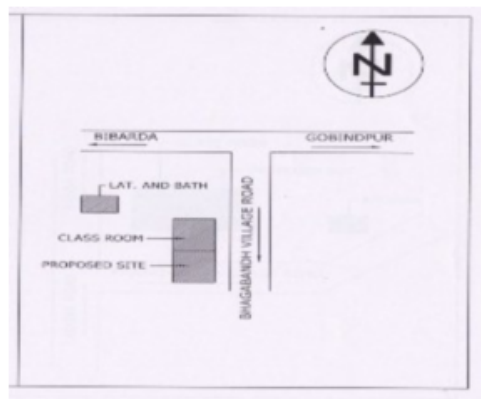

Cad View

Key MAP View