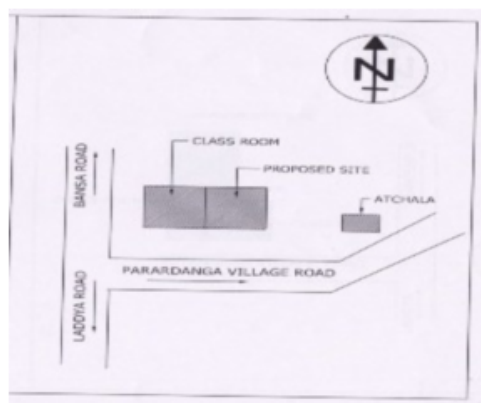

নির্বাচক নিবন্ধন আধিকারিকের স্বাক্ষর

Nazri Naksha

Google Map View

Polling Station Building Front View

Polling Station Front View

Cad View

Key MAP View

1 নাম : কমল চন্দ পিতার নাম: গোবিন্দ চন্দ বাড়ির নং : n0001 বয়স : 76 লিঙ্গ : পুরুষ	WB/36/244/036177	ফটো উপলব্ধ	2 নাম : সুলেখা চন্দ স্বামীর নাম: সঞ্জয় চন্দ বাড়ির নং : n0003 বয়স : 31 লিঙ্গ : মহিলা	RTE1601178	ফটো উপলব্ধ	3 নাম : সঞ্জয় চন্দ পিতার নাম: গেনু চন্দ বাড়ির নং : n0003 বয়স : 42 লিঙ্গ : পুরুষ	RTE1601186	ফটো উপলব্ধ
4 নাম : গেনু চন্দ পিতার নাম: সুরেন্দ্র চন্দ বাড়ির নং : n0003 বয়স : 76 লিঙ্গ : পুরুষ	WB/36/244/036385	ফটো উপলব্ধ	5 নাম : জ্যোৎস্না চন্দ স্বামীর নাম: সুনীল চন্দ বাড়ির নং : n0002 বয়স : 44 লিঙ্গ : মহিলা	DHC2221448	ফটো উপলব্ধ	6 নাম : সুনীল চন্দ পিতার নাম: সুরেন্দ্র চন্দ বাড়ির নং : n0002 বয়স : 56 লিঙ্গ : পুরুষ	RTE2383040	ফটো উপলব্ধ
7 নাম : মুক্তা চন্দ স্বামীর নাম: সুভাষ চন্দ বাড়ির নং : n0001 বয়স : 41 লিঙ্গ : মহিলা	DHC2221430	ফটো উপলব্ধ	8 নাম : রীতা চন্দ স্বামীর নাম: অর্জন চন্দ বাড়ির নং : n0001 বয়স : 43 লিঙ্গ : মহিলা	DHC1592310	ফটো উপলব্ধ	9 নাম : সুভাষ চন্দ পিতার নাম: কমল চন্দ বাড়ির নং : n0001 বয়স : 49 লিঙ্গ : পুরুষ	WB/36/244/036269	ফটো উপলব্ধ
10 নাম : অজবুন চন্দ পিতার নাম: কমল চন্দ বাড়ির নং : n0001 বয়স : 52 লিঙ্গ : পুরুষ	WB/36/244/036482	ফটো উপলব্ধ	11 নাম : বিলাসী চন্দ স্বামীর নাম: কমল চন্দ বাড়ির নং : n0001 বয়স : 71 লিঙ্গ : মহিলা	WB/36/244/036021	ফটো উপলব্ধ	12 নাম : মিঠু চন্দ স্বামীর নাম: বুদ্ধদেব চন্দ বাড়ির নং : N0146 বয়স : 27 লিঙ্গ : মহিলা	RTE1808252	ফটো উপলব্ধ
13 নাম : ধনঞ্জয় চন্দ পিতার নাম: গেনু চন্দ বাড়ির নং : n0003 বয়স : 34 লিঙ্গ : পুরুষ	RTE1808245	ফটো উপলব্ধ	14 নাম : সঞ্জয় চন্দ পিতার নাম: গোপাল চন্দ বাড়ির নং : n0146 বয়স : 38 লিঙ্গ : পুরুষ	DHC2685519	ফটো উপলব্ধ	15 নাম : গোপাল চন্দ পিতার নাম: ভীম চন্দ বাড়ির নং : n0146 বয়স : 54 লিঙ্গ : পুরুষ	DHC2518140	ফটো উপলব্ধ
16 নাম : বুদ্ধদেব চন্দ পিতার নাম: গোপাল চন্দ বাড়ির নং : n0145 বয়স : 35 লিঙ্গ : পুরুষ	RTE1090422	ফটো উপলব্ধ	17 নাম : কাজল চন্দ স্বামীর নাম: গোপাল চন্দ বাড়ির নং : n0145 বয়স : 55 লিঙ্গ : মহিলা	DHC2518132	ফটো উপলব্ধ	18 নাম : ছায়া চন্দ স্বামীর নাম: আনন্দ চন্দ বাড়ির নং : n0005 বয়স : 56 লিঙ্গ : মহিলা	WB/36/244/036017	ফটো উপলব্ধ
19 নাম : আনন্দ চন্দ পিতার নাম: সুরেন্দ্র চন্দ বাড়ির নং : n0005 বয়স : 59 লিঙ্গ : পুরুষ	WB/36/244/036456	ফটো উপলব্ধ	20 নাম : মহুয়া চন্দ স্বামীর নাম: সঞ্জয় চন্দ বাড়ির নং : n0146 বয়স : 29 লিঙ্গ : মহিলা	RTE1621481	ফটো উপলব্ধ	21 নাম : বিদ্যুৎ চন্দ পিতার নাম: আনন্দ চন্দ বাড়ির নং : n0005 বয়স : 28 লিঙ্গ : পুরুষ	RTE1621424	ফটো উপলব্ধ
22 নাম : কনক চন্দ স্বামীর নাম: বিদ্যুৎ চন্দ বাড়ির নং : এন0005 বয়স : 24 লিঙ্গ : মহিলা	RTE2279354	ফটো উপলব্ধ	23 নাম : লালু চন্দ পিতার নাম: মনুখ চন্দ বাড়ির নং : n0004 বয়স : 37 লিঙ্গ : পুরুষ	RTE0197293	ফটো উপলব্ধ	24 নাম : সুচিত্রা চন্দ স্বামীর নাম: কালিপদ চন্দ বাড়ির নং : এন0004 বয়স : 24 লিঙ্গ : মহিলা	RTE2067106	ফটো উপলব্ধ
25 নাম : মানসী চন্দ স্বামীর নাম: লালু চন্দ বাড়ির নং : n0004 বয়স : 30 লিঙ্গ : মহিলা	RTE1433846	ফটো উপলব্ধ	26 নাম : জয়ন্ত চন্দ পিতার নাম: মনুখ চন্দ বাড়ির নং : n0004 বয়স : 33 লিঙ্গ : পুরুষ	RTE1433838	ফটো উপলব্ধ	27 নাম : কালিপদ চন্দ পিতার নাম: মনুখ চন্দ বাড়ির নং : n0004 বয়স : 35 লিঙ্গ : পুরুষ	RTE1433820	ফটো উপলব্ধ
28 নাম : মায়ী চন্দ স্বামীর নাম: মনুখ চন্দ বাড়ির নং : n0004 বয়স : 67 লিঙ্গ : মহিলা	RTE1920610	ফটো উপলব্ধ	29 নাম : মনুখ চন্দ পিতার নাম: সুরেন্দ্র চন্দ বাড়ির নং : n0004 বয়স : 73 লিঙ্গ : পুরুষ	RTE1920636	ফটো উপলব্ধ	30 নাম : নারায়ন দুলে পিতার নাম: মাগারাম দুলে বাড়ির নং : এন0072 বয়স : 51 লিঙ্গ : পুরুষ	WB/36/244/036493	ফটো উপলব্ধ