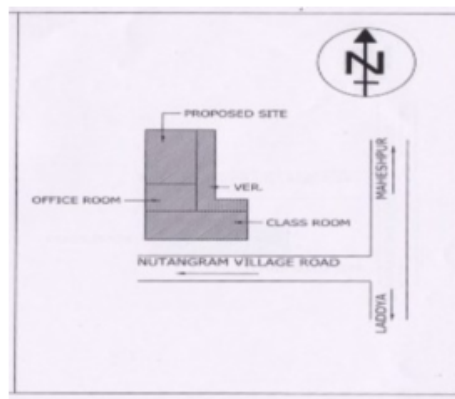

নির্বাচক নিবন্ধন আধিকারিকের স্বাক্ষর

Nazri Naksha

Google Map View

Polling Station Building Front View

Polling Station Front View

Cad View

Key MAP View

1	WB/36/244/039327	IRH1340843	3	RTE1091180	
নাম : ভীমসেন টুডু পিতার নাম: সনাতন টুডু বাড়ির নং : n0112 বয়স : 53 লিঙ্গ : পুরুষ	ফটো উপলব্ধ	নাম : মন্দিরা মর্শ্ব (টুডু) স্বামীর নাম: চিরঞ্জিত টুডু বাড়ির নং : n0113 বয়স : 34 লিঙ্গ : মহিলা	ফটো উপলব্ধ	নাম : চিরঞ্জিত টুডু মায়ের নাম: ভারতী টুডু বাড়ির নং : n0113 বয়স : 36 লিঙ্গ : পুরুষ	ফটো উপলব্ধ
4	RTE1313329	RTE1323120	6	RTE1621580	
নাম : মুনমুন পাইন(পাত্র) স্বামীর নাম: রেবতী রঞ্জন পাত্র বাড়ির নং : 0061 বয়স : 34 লিঙ্গ : মহিলা	ফটো উপলব্ধ	নাম : রুমা পাত্র স্বামীর নাম: সঞ্জয় পাত্র বাড়ির নং : n0166 বয়স : 36 লিঙ্গ : মহিলা	ফটো উপলব্ধ	নাম : মিতালি পাঠক(পাত্র) স্বামীর নাম: সত্যজিৎ পাত্র বাড়ির নং : n0003 বয়স : 28 লিঙ্গ : মহিলা	ফটো উপলব্ধ
7	RTE1091156	RTE1621614	9	WB/36/244/039257	
নাম : অপূর্ব পাত্র পিতার নাম: চিত্তরঞ্জন পাত্র বাড়ির নং : এন0048 বয়স : 36 লিঙ্গ : পুরুষ	ফটো উপলব্ধ	নাম : সোমনাথ পাত্র পিতার নাম: কার্তিক চন্দ্র পাত্র বাড়ির নং : n0059 বয়স : 28 লিঙ্গ : পুরুষ	ফটো উপলব্ধ	নাম : রানীভবানী পাত্র স্বামীর নাম: বিরিঞ্চি মোহন পাত্র বাড়ির নং : n0013 বয়স : 68 লিঙ্গ : মহিলা	ফটো উপলব্ধ
10	WB/36/244/039556	WB/36/244/039522	12	RTE1680404	
নাম : নির্মল চন্দ্র পাত্র পিতার নাম: অহিভূষণ পাত্র বাড়ির নং : n0024 বয়স : 49 লিঙ্গ : পুরুষ	ফটো উপলব্ধ	নাম : গৌতম পাত্র পিতার নাম: নীরদ বরন পাত্র বাড়ির নং : n0053 বয়স : 52 লিঙ্গ : পুরুষ	ফটো উপলব্ধ	নাম : সোমা লায়েক পাত্র স্বামীর নাম: শান্তনু পাত্র বাড়ির নং : n0007 বয়স : 31 লিঙ্গ : মহিলা	ফটো উপলব্ধ
13	RTE1685999	RTE1621671	15	RTE1621648	
নাম : সঙ্গীতা পাত্র পিতার নাম: কবিকান্ত পাত্র বাড়ির নং : n0169 বয়স : 28 লিঙ্গ : মহিলা	ফটো উপলব্ধ	নাম : সমীরন পাত্র পিতার নাম: পরমেশ্বর পাত্র বাড়ির নং : n0023 বয়স : 68 লিঙ্গ : পুরুষ	ফটো উপলব্ধ	নাম : উদয় ভানু পাত্র পিতার নাম: মুরলীধর পাত্র বাড়ির নং : n0155 বয়স : 29 লিঙ্গ : পুরুষ	ফটো উপলব্ধ
16	RTE1699545	RTE1699594	18	RTE1747773	
নাম : বনশ্রী মহন্তী(পাত্র) স্বামীর নাম: অমিত কুমার পাত্র বাড়ির নং : n0009 বয়স : 27 লিঙ্গ : মহিলা	ফটো উপলব্ধ	নাম : অসীম পাত্র পিতার নাম: বৈদ্যনাথ পাত্র বাড়ির নং : n0052 বয়স : 27 লিঙ্গ : পুরুষ	ফটো উপলব্ধ	নাম : প্রীতিলতা পাঠক পাত্র স্বামীর নাম: অপূর্ব পাত্র বাড়ির নং : n0048 বয়স : 30 লিঙ্গ : মহিলা	ফটো উপলব্ধ
19	RTE2061091	RTE2061323	21	RTE2061505	
নাম : আকাশ পাত্র পিতার নাম: কল্যাণ প্রসাদ পাত্র বাড়ির নং : এন0004 বয়স : 23 লিঙ্গ : পুরুষ	ফটো উপলব্ধ	নাম : সুদিশু পাত্র পিতার নাম: স্বপন পাত্র বাড়ির নং : এন0021 বয়স : 23 লিঙ্গ : পুরুষ	ফটো উপলব্ধ	নাম : সিদ্ধার্থ পাত্র পিতার নাম: তপন পাত্র বাড়ির নং : এন0049 বয়স : 23 লিঙ্গ : পুরুষ	ফটো উপলব্ধ
22	RTE1741826	NVP1684364	24	RTE2011278	
নাম : মনশ্রী সিংহমহাপাত্র পিতার নাম: শান্তিপদ সিংহমহাপাত্র বাড়ির নং : এন0025 বয়স : 27 লিঙ্গ : মহিলা	ফটো উপলব্ধ	নাম : মুক্তারানী গোস্বামী ( পাত্র ) স্বামীর নাম: অজয় কুমার পাত্র বাড়ির নং : n0068 বয়স : 40 লিঙ্গ : মহিলা	ফটো উপলব্ধ	নাম : তপন কুমার পাত্র পিতার নাম: সুকুমার পাত্র বাড়ির নং : n0037 বয়স : 53 লিঙ্গ : পুরুষ	ফটো উপলব্ধ
25	RTE2102382	RTE1999853	27	DHC2223196	
নাম : শুভ্রানীল পাত্র পিতার নাম: রামপ্রকাশ পাত্র বাড়ির নং : এন0042 বয়স : 23 লিঙ্গ : পুরুষ	ফটো উপলব্ধ	নাম : রাকেশ পাত্র পিতার নাম: কবিকান্ত পাত্র বাড়ির নং : N0053 বয়স : 24 লিঙ্গ : পুরুষ	ফটো উপলব্ধ	নাম : শিখারানী পতি স্বামীর নাম: তরুণ পাত্র বাড়ির নং : n0026 বয়স : 50 লিঙ্গ : মহিলা	ফটো উপলব্ধ
28	RTE1943158	RTE1246214	30	RTE1091206	
নাম : তুষার কান্তি পাত্র পিতার নাম: আদিত্য পাত্র বাড়ির নং : n0022 বয়স : 63 লিঙ্গ : পুরুষ	ফটো উপলব্ধ	নাম : তন্ময় পাত্র পিতার নাম: দিলীপ পাত্র বাড়ির নং : n0063 বয়স : 32 লিঙ্গ : পুরুষ	ফটো উপলব্ধ	নাম : চিরঞ্জীৎ পাত্র পিতার নাম: অরবিন্দ পাত্র বাড়ির নং : N0017 বয়স : 34 লিঙ্গ : পুরুষ	ফটো উপলব্ধ