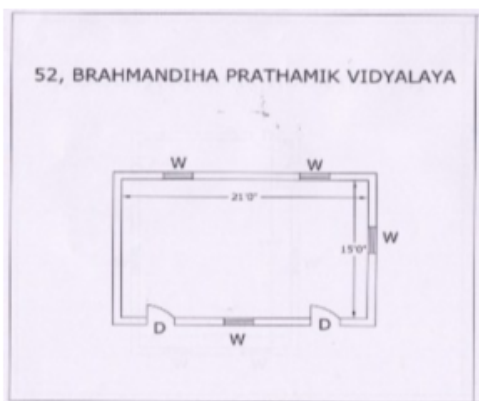

নির্বাচক নিবন্ধন আধিকারিকের স্বাক্ষর

Nazri Naksha

Google Map View

Polling Station Building Front View

Polling Station Front View

Cad View

Key MAP View

1 নাম : সুমিত্রা কালিন্দী স্বামীর নাম: শম্ভু কালিন্দী বাড়ির নং : n0119 বয়স : 61 লিঙ্গ : মহিলা	WB/36/244/045045	ফটো উপলব্ধ	2 নাম : বার্না কালিন্দী স্বামীর নাম: সত্যনারায়ন কালিন্দী বাড়ির নং : n0118 বয়স : 41 লিঙ্গ : মহিলা	DHC2226363	ফটো উপলব্ধ	3 নাম : শম্ভু কালিন্দী পিতার নাম: পূর্ণ কালিন্দী বাড়ির নং : n0118 বয়স : 66 লিঙ্গ : পুরুষ	DHC1329218	ফটো উপলব্ধ
4 নাম : মালতী কালিন্দী স্বামীর নাম: গুরাই কালিন্দী বাড়ির নং : n0118 বয়স : 66 লিঙ্গ : মহিলা	WB/36/244/045719	ফটো উপলব্ধ	5 নাম : যমুনা কালিন্দী স্বামীর নাম: কৃষ্ণপদ কালিন্দী বাড়ির নং : n0091 বয়স : 53 লিঙ্গ : মহিলা	DHC2591733	ফটো উপলব্ধ	6 নাম : অর্জুন কালিন্দী পিতার নাম: নব কালিন্দী বাড়ির নং : n0090 বয়স : 32 লিঙ্গ : পুরুষ	RTE1329531	ফটো উপলব্ধ
7 নাম : সীমা কালিন্দী স্বামীর নাম: ভীম কালিন্দী বাড়ির নং : n0090 বয়স : 32 লিঙ্গ : মহিলা	RTE1329523	ফটো উপলব্ধ	8 নাম : ভীম কালিন্দী পিতার নাম: নব কালিন্দী বাড়ির নং : n0090 বয়স : 34 লিঙ্গ : পুরুষ	RTE1329549	ফটো উপলব্ধ	9 নাম : সুলেখা কালিন্দী স্বামীর নাম: নব কালিন্দী বাড়ির নং : n0090 বয়স : 42 লিঙ্গ : মহিলা	DHC2225415	ফটো উপলব্ধ
10 নাম : লক্ষী কালিন্দী স্বামীর নাম: নব কালিন্দী বাড়ির নং : n0090 বয়স : 53 লিঙ্গ : মহিলা	WB/36/244/045057	ফটো উপলব্ধ	11 নাম : নব কালিন্দী পিতার নাম: হাবু কালিন্দী বাড়ির নং : n0090 বয়স : 56 লিঙ্গ : পুরুষ	RTE2397164	ফটো উপলব্ধ	12 নাম : বকুল কালিন্দী স্বামীর নাম: লালমোহন কালিন্দী বাড়ির নং : n0120 বয়স : 39 লিঙ্গ : মহিলা	DHC2686533	ফটো উপলব্ধ
13 নাম : লালমোহন কালিন্দী পিতার নাম: বংশীধর কালিন্দী বাড়ির নং : n0120 বয়স : 46 লিঙ্গ : পুরুষ	DHC1326214	ফটো উপলব্ধ	14 নাম : তপন কালিন্দী পিতার নাম: কৃষ্ণপদ কালিন্দী বাড়ির নং : n0120 বয়স : 35 লিঙ্গ : পুরুষ	RTE1091586	ফটো উপলব্ধ	15 নাম : লক্ষী কালিন্দী স্বামীর নাম: স্বপন কালিন্দী বাড়ির নং : n0120 বয়স : 31 লিঙ্গ : মহিলা	RTE1541341	ফটো উপলব্ধ
16 নাম : স্বপন কালিন্দী পিতার নাম: মানিক কালিন্দী বাড়ির নং : n0120 বয়স : 39 লিঙ্গ : পুরুষ	DHC2686376	ফটো উপলব্ধ	17 নাম : রীতা কালিন্দী স্বামীর নাম: বাবলু কালিন্দী বাড়ির নং : n0120 বয়স : 38 লিঙ্গ : মহিলা	DHC2686368	ফটো উপলব্ধ	18 নাম : বাবলু কালিন্দী পিতার নাম: মানিক কালিন্দী বাড়ির নং : n0120 বয়স : 39 লিঙ্গ : পুরুষ	DHC2686400	ফটো উপলব্ধ
19 নাম : জবা কালিন্দী স্বামীর নাম: মানিক কালিন্দী বাড়ির নং : n0120 বয়স : 61 লিঙ্গ : মহিলা	WB/36/244/045043	ফটো উপলব্ধ	20 নাম : মানিক কালিন্দী পিতার নাম: দুর্গাপদ কালিন্দী বাড়ির নং : n0120 বয়স : 66 লিঙ্গ : পুরুষ	WB/36/244/045600	ফটো উপলব্ধ	21 নাম : চম্পা কালিন্দী স্বামীর নাম: নাদু কালিন্দী বাড়ির নং : n0119 বয়স : 42 লিঙ্গ : মহিলা	DHC2226371	ফটো উপলব্ধ
22 নাম : নাদু কালিন্দী পিতার নাম: পূর্ণ কালিন্দী বাড়ির নং : n0119 বয়স : 50 লিঙ্গ : পুরুষ	WB/36/244/045660	ফটো উপলব্ধ	23 নাম : লতিকা কালিন্দী স্বামীর নাম: জয়দেব কালিন্দী বাড়ির নং : n0119 বয়স : 53 লিঙ্গ : মহিলা	WB/36/244/045044	ফটো উপলব্ধ	24 নাম : ইন্দ্রানী কালিন্দী স্বামীর নাম: তপন কালিন্দী বাড়ির নং : n0120 বয়স : 29 লিঙ্গ : মহিলা	RTE1621770	ফটো উপলব্ধ
25 নাম : সানু কালিন্দী পিতার নাম: সত্যনারায়ণ কালিন্দী বাড়ির নং : এন0118 বয়স : 22 লিঙ্গ : পুরুষ	RTE2169316	ফটো উপলব্ধ	26 নাম : মঞ্জল কালিন্দী মায়ের নাম: লতিকা কালিন্দী বাড়ির নং : এন0119 বয়স : 26 লিঙ্গ : পুরুষ	RTE1815935	ফটো উপলব্ধ	27 নাম : বর্ষা কালিন্দী পিতার নাম: নাডু কালিন্দী বাড়ির নং : এন0119 বয়স : 20 লিঙ্গ : মহিলা	RTE2319846	ফটো উপলব্ধ
28 নাম : বাপী কালিন্দী পিতার নাম: নব কালিন্দী বাড়ির নং : এন0090 বয়স : 22 লিঙ্গ : পুরুষ	RTE2157394	ফটো উপলব্ধ	29 নাম : সত্যজিৎ টুডু পিতার নাম: সুনারাম টুডু বাড়ির নং : এন0184 বয়স : 24 লিঙ্গ : পুরুষ	RTE2013753	ফটো উপলব্ধ	30 নাম : ইন্দ্রজিৎ টুডু পিতার নাম: সুনারাম টুডু বাড়ির নং : এন0184 বয়স : 26 লিঙ্গ : পুরুষ	RTE1815810	ফটো উপলব্ধ