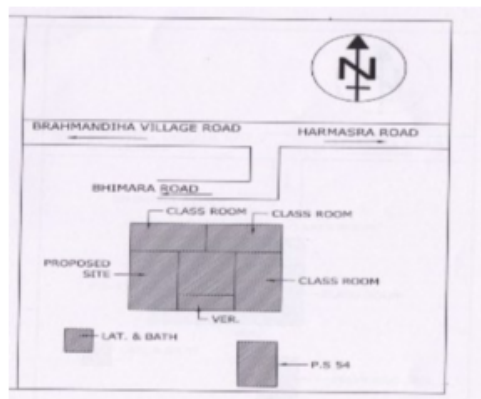

নির্বাচক নিবন্ধন আধিকারিকের স্বাক্ষর

Nazri Naksha

Google Map View

Polling Station Building Front View

Polling Station Front View

Cad View

Key MAP View

1 নাম : সেখ আশরাফ হোসেন পিতার নাম: হারুন সেখ বাড়ির নং : n0079 বয়স : 36 লিঙ্গ : পুরুষ	RTE0212340 ফটো উপলব্ধ	2 নাম : আরফা বিবি স্বামীর নাম: হারুন সেখ বাড়ির নং : n0079 বয়স : 75 লিঙ্গ : মহিলা	DHC1368612 ফটো উপলব্ধ	3 নাম : আয়সা বিবি স্বামীর নাম: হোরেরা বাড়ির নং : n0125 বয়স : 45 লিঙ্গ : মহিলা	DHC1615434 ফটো উপলব্ধ
4 নাম : সেখ হারুন অল রসিদ পিতার নাম: সেখ আব্দুল সাত্তার বাড়ির নং : n0132 বয়স : 70 লিঙ্গ : পুরুষ	DHC1326875 ফটো উপলব্ধ	5 নাম : জরীনা বিবি স্বামীর নাম: সেখ হারুন অল রসিদ বাড়ির নং : n0132 বয়স : 59 লিঙ্গ : মহিলা	DHC1330604 ফটো উপলব্ধ	6 নাম : সেখ সাহাবুল পিতার নাম: বেলাল সেখ বাড়ির নং : n0126 বয়স : 37 লিঙ্গ : পুরুষ	DHC2686111 ফটো উপলব্ধ
7 নাম : হাসিনা বেগম বিবি স্বামীর নাম: হারবুল সেখ বাড়ির নং : n0126 বয়স : 38 লিঙ্গ : মহিলা	RTE1092998 ফটো উপলব্ধ	8 নাম : আম্মা খাতুন পিতার নাম: আব্দুল সাত্তার সেখ বাড়ির নং : n0132 বয়স : 56 লিঙ্গ : মহিলা	RTE1045186 ফটো উপলব্ধ	9 নাম : সেখ হারুন পিতার নাম: ইয়াসিন সেখ বাড়ির নং : n0079 বয়স : 79 লিঙ্গ : পুরুষ	DHC1368406 ফটো উপলব্ধ
10 নাম : সেখ বেলাল পিতার নাম: সেখ ফরিদ বাড়ির নং : n0126 বয়স : 71 লিঙ্গ : পুরুষ	DHC1368000 ফটো উপলব্ধ	11 নাম : গোলাচহারা বিবি সেখ স্বামীর নাম: বেলাল সেখ বাড়ির নং : n0126 বয়স : 66 লিঙ্গ : মহিলা	DHC1367796 ফটো উপলব্ধ	12 নাম : সুকতার বিবি স্বামীর নাম: সাহাবুল সেখ বাড়ির নং : n0126 বয়স : 29 লিঙ্গ : মহিলা	RTE1541523 ফটো উপলব্ধ
13 নাম : জুমেরাখাতুন সেখ পিতার নাম: ফরিদ সেখ বাড়ির নং : n0126 বয়স : 49 লিঙ্গ : মহিলা	DHC1368174 ফটো উপলব্ধ	14 নাম : রবিউল সেখ পিতার নাম: সেখ হিয়াতালি বাড়ির নং : এন0105 বয়স : 24 লিঙ্গ : পুরুষ	RTE2051894 ফটো উপলব্ধ	15 নাম : হারবুল সেখ পিতার নাম: বেলাল সেখ বাড়ির নং : n0126 বয়স : 45 লিঙ্গ : পুরুষ	DHC2519155 ফটো উপলব্ধ
16 নাম : সেখ নজরুল পিতার নাম: সেখ হিয়াতআলি বাড়ির নং : এন0105 বয়স : 22 লিঙ্গ : পুরুষ	RTE2169811 ফটো উপলব্ধ	17 নাম : সেখ হিয়াতালি পিতার নাম: সেখ রবানী বাড়ির নং : n0105 বয়স : 46 লিঙ্গ : পুরুষ	DHC2591584 ফটো উপলব্ধ	18 নাম : সেখ আব্বাস পিতার নাম: সেখ বাড়ির নং : n0079 বয়স : 32 লিঙ্গ : পুরুষ	RTE1434976 ফটো উপলব্ধ
19 নাম : মাকসুদা বিবি স্বামীর নাম: সেখ আবদুল রসিদ বাড়ির নং : n0016 বয়স : 61 লিঙ্গ : মহিলা	DHC1329531 ফটো উপলব্ধ	20 নাম : রোজাতুল বিবি স্বামীর নাম: কাসেম সেখ বাড়ির নং : n0016 বয়স : 35 লিঙ্গ : মহিলা	RTE2014140 ফটো উপলব্ধ	21 নাম : সেখ কাসেম পিতার নাম: সেখ আবদুল রসিদ বাড়ির নং : n0016 বয়স : 26 লিঙ্গ : পুরুষ	RTE1757509 ফটো উপলব্ধ
22 নাম : সেখ আবদুল রসিদ পিতার নাম: সেখ ইসাক বাড়ির নং : n0016 বয়স : 77 লিঙ্গ : পুরুষ	DHC1329549 ফটো উপলব্ধ	23 নাম : সেখ দাউদ সেখ পিতার নাম: আররসিদ সেখ বাড়ির নং : n0016 বয়স : 49 লিঙ্গ : পুরুষ	DHC1329473 ফটো উপলব্ধ	24 নাম : সাজাদা বিবি স্বামীর নাম: রাসেম সেখ বাড়ির নং : n0016 বয়স : 28 লিঙ্গ : মহিলা	RTE2014330 ফটো উপলব্ধ
25 নাম : রাসেম সেখ পিতার নাম: আঃ রসিদ সেখ বাড়ির নং : n0016 বয়স : 33 লিঙ্গ : পুরুষ	RTE1246800 ফটো উপলব্ধ	26 নাম : সাবিলা বিবি স্বামীর নাম: আহিদ সেখ বাড়ির নং : n0016 বয়স : 35 লিঙ্গ : মহিলা	RTE1191188 ফটো উপলব্ধ	27 নাম : আবিলা বিবি স্বামীর নাম: তাজেল সেখ বাড়ির নং : n0016 বয়স : 36 লিঙ্গ : মহিলা	RTE1045368 ফটো উপলব্ধ
28 নাম : তাজেল সেখ পিতার নাম: আঃ রসিদ সেখ বাড়ির নং : n0016 বয়স : 38 লিঙ্গ : পুরুষ	DHC2519247 ফটো উপলব্ধ	29 নাম : নইমা খাতুন (বিবি) স্বামীর নাম: দায়ুদ সেখ বাড়ির নং : n0016 বয়স : 44 লিঙ্গ : মহিলা	RTE0212118 ফটো উপলব্ধ	30 নাম : ওহিদ সেখ পিতার নাম: রসিদ সেখ বাড়ির নং : n0016 বয়স : 49 লিঙ্গ : পুরুষ	DHC1368828 ফটো উপলব্ধ