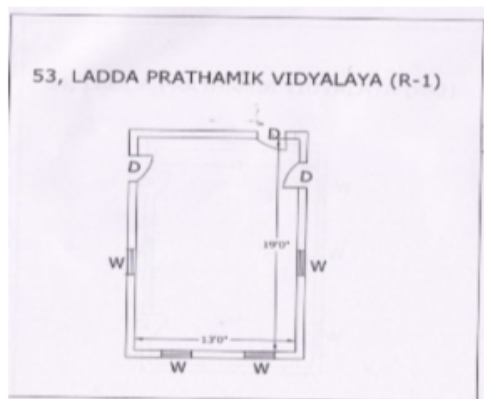

নির্বাচক নিবন্ধন আধিকারিকের স্বাক্ষর

Nazri Naksha

Google Map View

Polling Station Building Front View

Polling Station Front View

Cad View

Key MAP View

1 নাম : সেখ আশরাফ হোসেন পিতার নাম: হারুন সেখ বাড়ির নং : n0079 বয়স : 36 লিঙ্গ : পুরুষ	RTE0212340 ফটো উপলব্ধ	2 নাম : আরফা বিবি স্বামীর নাম: হারুন সেখ বাড়ির নং : n0079 বয়স : 75 লিঙ্গ : মহিলা	DHC1368612 ফটো উপলব্ধ	3 নাম : আয়সা বিবি স্বামীর নাম: হোরেরা বাড়ির নং : n0125 বয়স : 45 লিঙ্গ : মহিলা	DHC1615434 ফটো উপলব্ধ
4 নাম : সেখ হারুন অল রসিদ পিতার নাম: সেখ আব্দুল সাত্তার বাড়ির নং : n0132 বয়স : 70 লিঙ্গ : পুরুষ	DHC1326875 ফটো উপলব্ধ	5 নাম : জরীনা বিবি স্বামীর নাম: সেখ হারুন অল রসিদ বাড়ির নং : n0132 বয়স : 59 লিঙ্গ : মহিলা	DHC1330604 ফটো উপলব্ধ	6 নাম : সেখ সাহাবুল পিতার নাম: বেলাল সেখ বাড়ির নং : n0126 বয়স : 37 লিঙ্গ : পুরুষ	DHC2686111 ফটো উপলব্ধ
7 নাম : হাসিনা বেগম বিবি স্বামীর নাম: হারবুল সেখ বাড়ির নং : n0126 বয়স : 38 লিঙ্গ : মহিলা	RTE1092998 ফটো উপলব্ধ	8 নাম : আম্মা খাতুন পিতার নাম: আব্দুল সাত্তার সেখ বাড়ির নং : n0132 বয়স : 56 লিঙ্গ : মহিলা	RTE1045186 ফটো উপলব্ধ	9 নাম : সেখ হারুন পিতার নাম: ইয়াসিন সেখ বাড়ির নং : n0079 বয়স : 79 লিঙ্গ : পুরুষ	DHC1368406 ফটো উপলব্ধ
10 নাম : সেখ বেলাল পিতার নাম: সেখ ফরিদ বাড়ির নং : n0126 বয়স : 71 লিঙ্গ : পুরুষ	DHC1368000 ফটো উপলব্ধ	11 নাম : গোলাচহারা বিবি সেখ স্বামীর নাম: বেলাল সেখ বাড়ির নং : n0126 বয়স : 66 লিঙ্গ : মহিলা	DHC1367796 ফটো উপলব্ধ	12 নাম : সুকতার বিবি স্বামীর নাম: সাহাবুল সেখ বাড়ির নং : n0126 বয়স : 29 লিঙ্গ : মহিলা	RTE1541523 ফটো উপলব্ধ
13 নাম : জুমেরাখাতুন সেখ পিতার নাম: ফরিদ সেখ বাড়ির নং : n0126 বয়স : 49 লিঙ্গ : মহিলা	DHC1368174 ফটো উপলব্ধ	14 নাম : রবিউল সেখ পিতার নাম: সেখ হিয়াতালি বাড়ির নং : এন0105 বয়স : 24 লিঙ্গ : পুরুষ	RTE2051894 ফটো উপলব্ধ	15 নাম : হারবুল সেখ পিতার নাম: বেলাল সেখ বাড়ির নং : n0126 বয়স : 45 লিঙ্গ : পুরুষ	DHC2519155 ফটো উপলব্ধ
16 নাম : সেখ নজরুল পিতার নাম: সেখ হিয়াতআলি বাড়ির নং : এন0105 বয়স : 22 লিঙ্গ : পুরুষ	RTE2169811 ফটো উপলব্ধ	17 নাম : সেখ হিয়াতালি পিতার নাম: সেখ রবানী বাড়ির নং : n0105 বয়স : 46 লিঙ্গ : পুরুষ	DHC2591584 ফটো উপলব্ধ	18 নাম : সেখ আব্বাস পিতার নাম: সেখ বাড়ির নং : n0079 বয়স : 32 লিঙ্গ : পুরুষ	RTE1434976 ফটো উপলব্ধ
19 নাম : মাকসুদা বিবি স্বামীর নাম: সেখ আবদুল রসিদ বাড়ির নং : n0016 বয়স : 61 লিঙ্গ : মহিলা	DHC1329531 ফটো উপলব্ধ	20 নাম : রোজাতুল বিবি স্বামীর নাম: কাসেম সেখ বাড়ির নং : n0016 বয়স : 35 লিঙ্গ : মহিলা	RTE2014140 ফটো উপলব্ধ	21 নাম : সেখ কাসেম পিতার নাম: সেখ আবদুল রসিদ বাড়ির নং : n0016 বয়স : 26 লিঙ্গ : পুরুষ	RTE1757509 ফটো উপলব্ধ
22 নাম : সেখ আবদুল রসিদ পিতার নাম: সেখ ইসাক বাড়ির নং : n0016 বয়স : 77 লিঙ্গ : পুরুষ	DHC1329549 ফটো উপলব্ধ	23 নাম : সেখ দাউদ সেখ পিতার নাম: আররসিদ সেখ বাড়ির নং : n0016 বয়স : 49 লিঙ্গ : পুরুষ	DHC1329473 ফটো উপলব্ধ	24 নাম : সাজাদা বিবি স্বামীর নাম: রাসেম সেখ বাড়ির নং : n0016 বয়স : 28 লিঙ্গ : মহিলা	RTE2014330 ফটো উপলব্ধ
25 নাম : রাসেম সেখ পিতার নাম: আঃ রসিদ সেখ বাড়ির নং : n0016 বয়স : 33 লিঙ্গ : পুরুষ	RTE1246800 ফটো উপলব্ধ	26 নাম : সাবিলা বিবি স্বামীর নাম: আহিদ সেখ বাড়ির নং : n0016 বয়স : 35 লিঙ্গ : মহিলা	RTE1191188 ফটো উপলব্ধ	27 নাম : আবিলা বিবি স্বামীর নাম: তাজেল সেখ বাড়ির নং : n0016 বয়স : 36 লিঙ্গ : মহিলা	RTE1045368 ফটো উপলব্ধ
28 নাম : তাজেল সেখ পিতার নাম: আঃ রসিদ সেখ বাড়ির নং : n0016 বয়স : 38 লিঙ্গ : পুরুষ	DHC2519247 ফটো উপলব্ধ	29 নাম : নইমা খাতুন (বিবি) স্বামীর নাম: দায়ুদ সেখ বাড়ির নং : n0016 বয়স : 44 লিঙ্গ : মহিলা	RTE0212118 ফটো উপলব্ধ	30 নাম : ওহিদ সেখ পিতার নাম: রসিদ সেখ বাড়ির নং : n0016 বয়স : 49 লিঙ্গ : পুরুষ	DHC1368828 ফটো উপলব্ধ